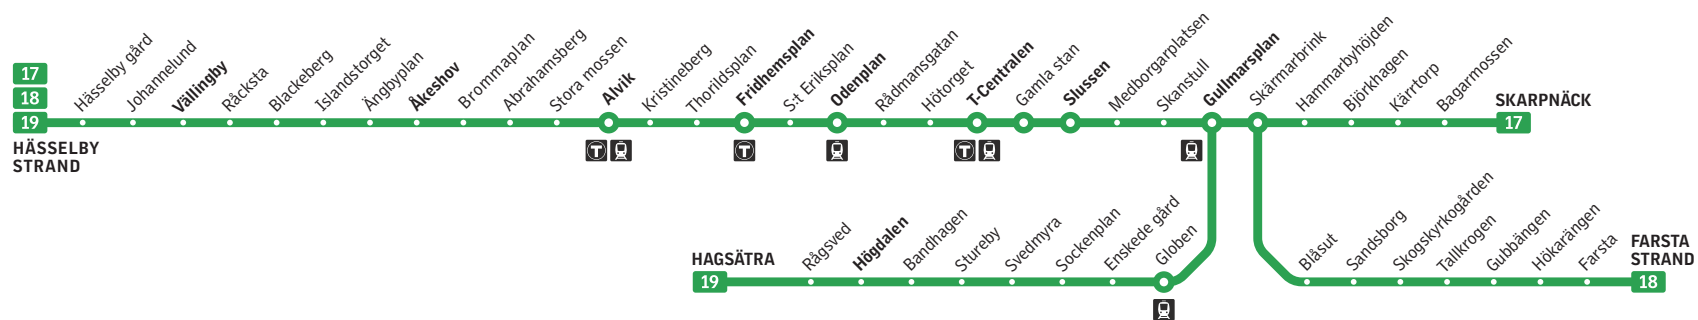

17

Hässelby strand–Skarpnäck/Farsta strand/Hagsätra

18

Skarpnäck/Farsta strand/Hagsätra–Hässelby strand

19

Tunnelbana

Förklaring

Alla stationer på Gröna linjen finns ovan.

Stationsnamn i fet stil förekommer i tabellerna nedan.

Byte till tunnelbana.

Byte till annan spårtrafik.

Observera

Observera att destination för en linje kan variera. Detaljerad information får du på sl.se eller hos SL Kundtjänst.

Hässelby strand–Skarpnäck/Farsta strand/Hagsätra

	Mån–Fre	Fre–Sön				Sön–Tor
	Första tåg	Nattrafik				Sista tåg
Hässelby strand	04.51	36		06		00.22
Vällingby	04.40	41		11		00.26
Åkeshov	04.48	48		18		00.34
Alvik	04.55	55	10	25	40	00.40
Fridhemsplan	05.00	00	15	30	45	00.45
Odenplan	05.03	03	18	33	48	00.48
T-Centralen	05.08	08	23	38	53	00.53
Slussen	05.11	11	26	41	56	00.56
Gullmarsplan	05.16		17		47	01.01
Högdalen	05.12		27		57	01.11
Hagsätra	05.16		31		01	01.15
Gullmarsplan	04.56		31		01	00.52
Farsta strand	05.11		46		16	01.07
Gullmarsplan	05.13	16		46	09	01.04
Skarpnäck	05.23	27		57	19	01.14

Skarpnäck/Farsta strand/Hagsätra–Hässelby strand

	Mån–Fre	Fre–Sön				Sön–Tor	
	Första tåg	Nattrafik				Sista tåg	
Skarpnäck	04.59		48		18	00.29	
Gullmarsplan	05.09		59		29	00.39	
Farsta strand	04.58			58	28	00.28	
Gullmarsplan	05.14			14	44	00.44	
Hagsätra	04.44	42		12		00.21	
Högdalen	04.48	46		16		00.24	
Gullmarsplan	04.59	57		27		00.35	
Slussen	05.04		04	19	34	49	00.49
T-Centralen	05.08		08	23	38	53	00.53
Odenplan	05.12		12	27	42	57	00.57
Fridhemsplan	05.15		15	30	45	00	01.00
Alvik	05.20		20	35	50	05	01.05
Åkeshov	05.27		42		12	01.12	
Vällingby	05.35		50		20	01.20	
Hässelby strand	05.40		55		25	01.25	