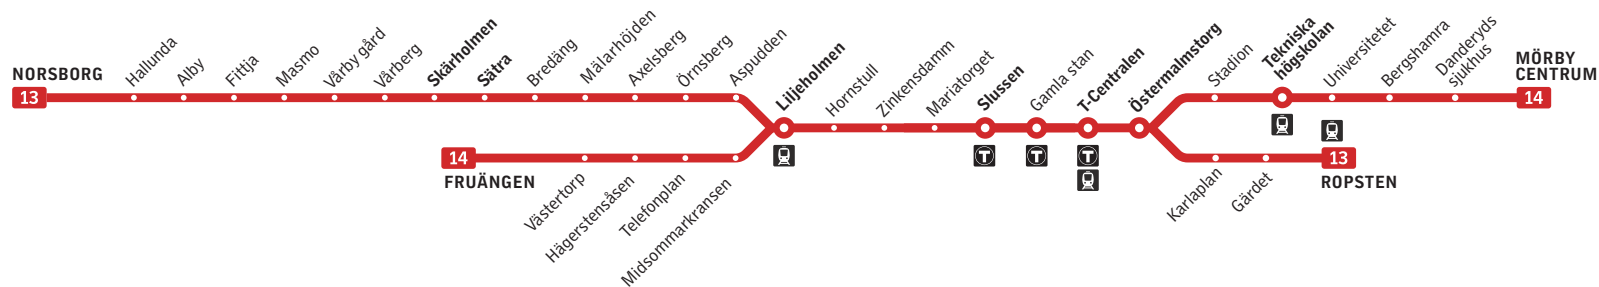

13 Ropsten/Mörby centrum–Norsborg/Fruängen

14 Fruängen/Norsborg–Ropsten/Mörby centrum

Tunnelbana

Förklaring

Alla stationer på Röda linjen finns ovan.

Stationsnamn i fet stil förekommer i tabellerna nedan.

Byte till tunnelbana.

Byte till annan spårtrafik.

Observera

Observera att destination för en linje kan variera. Detaljerad information får du på sl.se eller hos SL Kundtjänst.

Ropsten/Mörby centrum–Norsborg/Fruängen					Fruängen/Norsborg–Ropsten/Mörby centrum					Så ofta går tågen*	
	Mån–Fre	Fre–Sön			Sön–Tor		Mån–Fre	Fre–Sön			Sön–Tor
	Första tåg	Nattrafik			Sista tåg		Första tåg	Nattrafik			Sista tåg
Mörby centrum	05.02	08		38	00.31	Fruängen	04.49	49	19		00.34
Tekniska högskolan	05.10	17		47	00.40	Liljeholmen	04.58	58	28		00.43
Östermalmstorg	05.13	20		50	00.43	Norsborg	04.40		46	16	00.09
Ropsten	05.00	00	30		00.45	Skärholmen	04.54		59	29	00.22
Östermalmstorg	05.05	05	35		00.50	Sätra	04.55		01	31	00.24
T-Centralen	05.08	08	23	38	00.53	Liljeholmen	04.52		13	43	00.35
Slussen	05.11	11	26	41	00.56	Slussen	04.58	04	19	34	00.49
Liljeholmen	05.03	18		48	01.03	T-Centralen	05.01	08	23	38	00.53
Sätra	05.13	28		58	01.13	Östermalmstorg	05.04		25	55	00.48
Skärholmen	05.15	30		00	01.15	Ropsten	05.09		30	00	00.54
Norsborg	05.30	44		14	01.30	Östermalmstorg	05.10	10		40	00.55
Liljeholmen	05.05		33		00.55	Tekniska högskolan	05.14	14		44	00.59
Fruängen	05.13		41		01.04	Mörby centrum	05.22	22		52	01.08

*Tågen går oftare under rusningstiderna måndag–fredag ca kl 06.00–09.00 och 15.00–19.00. Dock inte under fyra veckor på sommaren (se sl.se för information om aktuella veckor) och mellan julhelgen och trettonhelgen.