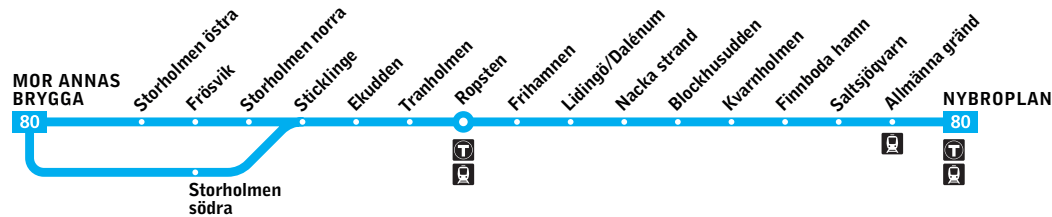

Fortsättning på nästa sida

**80**

Nybroplan–Ropsten

Pendelbåt

Fortsättning från föregående sida

Lördag, söndag och helgdag

Alla hållplatser visas på s. 1

		Från kl		var 30.e minut	till kl
Nybroplan	19.30 n	20.00 n	20.30 n	00 n 30 n	23.00 n
Allmänna gränd	19.38 n	20.08 n	20.38 n	08 n 38 n	23.08 n
Saltsjöqvarn	19.46 n	20.16 n	20.46 n	16 n 46 n	23.16 n
Finnboda hamn	19.51 n	20.21 n	20.51 n	21 n 51 n	23.21 n
Kvarnholmen	19.56 n	20.26 n	20.56 n	26 n 56 n	23.26 n
Blockhusudden	20.00 n	20.30 n	21.00 n	30 n 00 n	23.30 n
Nacka strand	20.07 n	20.37 n	21.06 n	36 n 06 n	23.36 n
Lidingö/Dalénum	20.20 n	20.50 n	21.19 n	49 n 19 n	23.49 n
Frihamnen	20.27 n	20.57 n	21.23 n	53 n 23 n	23.53 n
Ropsten	20.35 n	21.05 n	21.32 n	02 n 32 n	00.02 n

**80**

Ropsten–Nybroplan

**Förklaring**

OBS tiderna avser tidigast möjliga avgångstid.

Byte till tunnelbana

Byte till spårvagn

Förklaring till anmärkningar

— Stannar inte