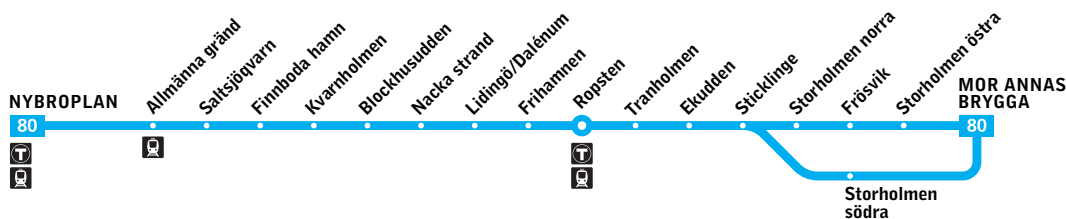

80

Ropsten–Ropsten

Pendelbåt

Förklaring

OBS tiderna avser tidigast möjliga avgångstid.

- Byte till tunnelbana
- Byte till spårvagn

Förklaring till anmärkningar

- Stannar inte
- n Går ej 24 dec

Måndag–fredag

Alla hållplatser visas ovan

Ropsten		07:03	08:20	09:37	11:15	12:49	14:23	15:45	17:05	18:22	19:39	21:13	22:46	
Tranholmen		07:15	08:32	09:49	11:27	13:01	14:35	15:57	17:17	18:34	19:51	21:25	22:58	
Ekudden		07:21	08:38	09:55	11:33	13:07	14:41	16:03	17:23	18:40	19:57	21:31	23:04	
Storholmen södra	06:16	07:30	08:47	10:04	11:44	13:18	14:50	16:12	17:32	18:49	20:08	21:42	23:15	
Mor Annas brygga	06:20	07:34	08:51	10:08	11:48	13:22	14:54	16:16	17:36	18:53	20:12	21:46	23:19	
Storholmen södra	06:24	07:38	08:55	10:12	–	–	14:58	16:20	17:40	18:57	–	–	–	
Storholmen östra	–	–	–	–	11:53	13:27	–	–	–	–	20:17	21:51	23:24	
Frösвик	–	–	–	–	11:57	13:31	–	–	–	–	20:21	21:55	23:28	
Storholmen norra	–	–	–	–	12:06	13:40	–	–	–	–	20:30	22:04	23:37	
Ekudden	06:35	07:49	09:06	10:23	12:18	13:52	15:09	16:31	17:51	19:08	20:42	22:16	23:49	
Tranholmen	06:43	07:35	07:58	09:15	10:32	12:27	14:01	15:18	16:40	18:00	19:17	20:51	22:25	23:58
Ropsten	06:58	07:50	08:15	09:32	10:49	12:44	14:18	15:35	16:57	18:17	19:34	21:08	22:42	00:15

Lördag, söndag och helgdag

Alla hållplatser visas ovan

Ropsten		08:10	10:10	12:15	14:15	16:15 n	18:15 n	20:15 n	22:15 n				
Tranholmen		08:22	10:22	12:27	14:27	16:27 n	18:27 n	20:27 n	22:27 n				
Ekudden		08:28	10:28	12:33	14:33	16:33 n	18:33 n	20:33 n	22:33 n				
Storholmen södra	06:25	08:39	10:39	12:44	14:44	16:44 n	18:44 n	20:44 n	22:44 n				
Mor Annas brygga	06:29	08:43	10:43	12:48	14:48	16:48 n	18:48 n	20:48 n	22:48 n				
Storholmen östra	06:34	08:48	10:48	12:53	14:53	16:53 n	18:53 n	20:53 n	22:53 n				
Frösвик	06:38	08:52	10:52	12:57	14:57	16:57 n	18:57 n	20:57 n	22:57 n				
Storholmen norra	06:47	09:01	11:01	13:06	15:06	17:06 n	19:06 n	21:06 n	23:06 n				
Ekudden	06:59	09:13	11:13	13:18	15:18	17:18 n	19:18 n	21:18 n	23:18 n				
Tranholmen	07:07	09:21	11:21	13:26	15:26	17:26 n	19:26 n	21:26 n	23:26 n				
Ropsten	07:24	09:38	11:38	13:43	15:43	17:43 n	19:43 n	21:43 n	23:43 n