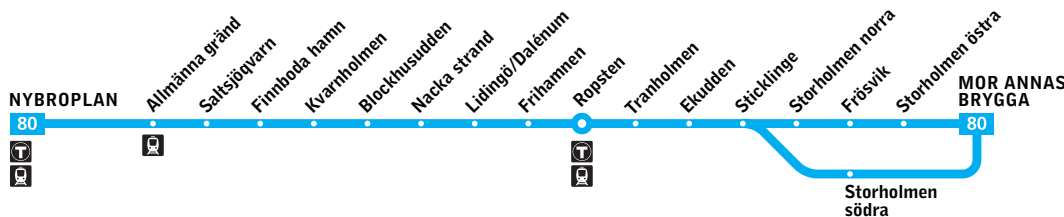

**80**

Nybroplan–Ropsten

Pendelbåt

**Förklaring**

OBS tiderna avser tidigast möjliga avgångstid.

Byte till tunnelbana

Byte till spårvagn

Förklaring till anmärkningar

— Stannar inte

n Går ej 24 dec

Måndag–fredag

Alle hållplatser visas ovan	Från kl				Samma minuttal				till kl		Från kl		var 30.e minut				till kl				Från kl				Samma minuttal				till kl		Från kl		var 30.e minut		till kl	
Nybroplan	05.30	06.00	06.20	07.00	15	30	45	00	09.15	09.30	00	30	14.00	14.30	15.00	15	30	45	00	18.30	19.00	19.30	20.00	20.30	00	30	23.00									
Allmänna gränd	05.38	06.08	06.28	07.08	-	38	-	08	-	09.38	08	38	14.08	14.38	15.08	23	38	53	08	18.38	19.08	19.38	20.08	20.38	08	38	23.08									
Saltsjöqvarn	05.46	06.16	06.36	07.15	-	45	-	15	-	09.46	16	46	14.16	14.46	15.16	31	46	01	16	18.46	19.16	19.46	20.16	20.46	16	46	23.16									
Finnboda hamn	05.51	06.21	06.41	07.20	-	50	-	20	-	09.51	21	51	14.21	14.52	15.22	37	52	07	22	18.52	19.21	19.51	20.21	20.51	21	51	23.21									
Kvarnholmen	05.56	06.26	06.46	07.24	-	54	-	24	-	09.56	26	56	14.26	14.57	15.27	42	57	12	27	18.57	19.26	19.56	20.26	20.56	26	56	23.26									
Blockhusudden	06.00	06.30	06.50	07.28	-	58	-	28	-	10.00	30	00	14.30	15.02	15.32	47	02	17	32	19.02	19.30	20.00	20.30	21.00	30	00	23.30									
Nacka strand	06.06	06.36	06.56	07.33	38	03	08	33	09.38	10.07	37	07	14.37	15.09	15.39	53	09	23	39	19.09	19.37	20.07	20.37	21.06	36	06	23.36									
Lidingö/Dalénum	06.19	06.49	07.09		50		20		09.50	10.20	50	20	14.50	15.22	15.52					19.22	19.50	20.20	20.50	21.19	49	19	23.49									
Frihamnen	06.24	06.54	07.14		57		27		09.57	10.27	57	27	14.57	15.28	15.58					19.28	19.55	20.25	20.55	21.24	54	24	23.54									
Ropsten	06.32	07.02	07.22		05		35		10.05	10.35	05	35	15.05	15.38	16.08					19.38	20.05	20.35	21.05	21.32	02	32	00.02									