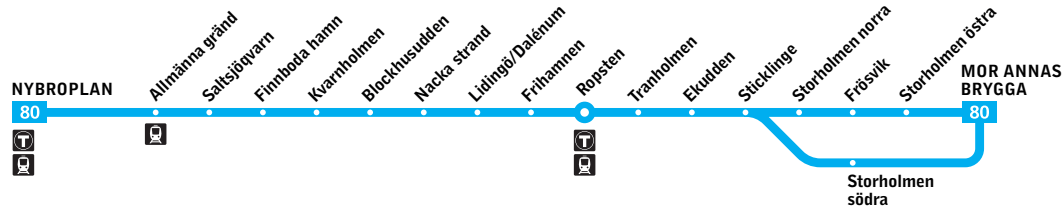

80

Ropsten–Ropsten

Pendelbåt

Förklaring

OBS tiderna avser tidigast möjliga avgångstid.

Byte till tunnelbana

Byte till spårvagn

Förklaring till anmärkningar

— Stannar inte

Måndag–fredag

Alla hållplatser visas ovan

Ropsten		07.05	08.20	09.35	11.15	12.45	14.15	15.50	17.10	18.25	19.40	21.10	22.40	
Tranholmen		07.16	08.31	09.46	11.26	12.56	14.26	16.01	17.21	18.36	19.51	21.21	22.51	
Ekudden		07.22	08.37	09.52	11.32	13.02	14.32	16.07	17.27	18.42	19.57	21.27	22.57	
Stäcklinge		07.27	08.42	09.57	11.37	13.07	14.37	16.12	17.32	18.47	20.02	21.32	23.02	
Storholmen södra	06.18	07.33	08.48	10.03	11.43	13.13	14.43	16.18	17.38	18.53	20.08	21.38	23.08	
Mor Annas brygga	06.22	07.37	08.52	10.07	11.47	13.17	14.47	16.22	17.42	18.57	20.12	21.42	23.12	
Storholmen södra	06.26	07.41	08.56	10.11	—	—	14.51	16.26	17.46	19.01	—	—	—	
Storholmen östra	—	—	—	—	11.52	13.22	—	—	—	—	20.17	21.47	23.17	
Frösвик	—	—	—	—	11.56	13.26	—	—	—	—	20.21	21.51	23.21	
Storholmen norra	—	—	—	—	12.05	13.35	—	—	—	—	20.30	22.00	23.30	
Stäcklinge	06.31	07.46	09.01	10.16	12.11	13.41	14.56	16.31	17.51	19.06	20.36	22.06	23.36	
Ekudden	06.37	07.52	09.07	10.22	12.17	13.47	15.02	16.37	17.57	19.12	20.42	22.12	23.42	
Tranholmen	06.45	07.27	08.00	09.15	10.30	12.25	13.55	15.10	16.45	18.05	19.20	20.50	22.20	23.50
Ropsten	07.00	07.42	08.15	09.30	10.45	12.40	14.10	15.25	17.00	18.20	19.35	21.05	22.35	00.05

Lördag, söndag och helgdag

Alla hållplatser visas ovan

Ropsten		08.10	10.10	12.15	14.15	16.15	18.15	20.15	22.15				
Tranholmen		08.21	10.21	12.26	14.26	16.26	18.26	20.26	22.26				
Ekudden		08.27	10.27	12.32	14.32	16.32	18.32	20.32	22.32				
Stäcklinge		08.32	10.32	12.37	14.37	16.37	18.37	20.37	22.37				
Storholmen södra	06.25	08.38	10.38	12.43	14.43	16.43	18.43	20.43	22.43				
Mor Annas brygga	06.29	08.42	10.42	12.47	14.47	16.47	18.47	20.47	22.47				
Storholmen södra	—	—	—	—	—	—	—	—	—				
Storholmen östra	06.34	08.47	10.47	12.52	14.52	16.52	18.52	20.52	22.52				
Frösвик	06.38	08.51	10.51	12.56	14.56	16.56	18.56	20.56	22.56				
Storholmen norra	06.47	09.00	11.00	13.05	15.05	17.05	19.05	21.05	23.05				
Stäcklinge	06.53	09.06	11.06	13.11	15.11	17.11	19.11	21.11	23.11				
Ekudden	06.59	09.12	11.12	13.17	15.17	17.17	19.17	21.17	23.17				
Tranholmen	07.07	09.20	11.20	13.25	15.25	17.25	19.25	21.25	23.25				
Ropsten	07.22	09.35	11.35	13.40	15.40	17.40	19.40	21.40	23.40