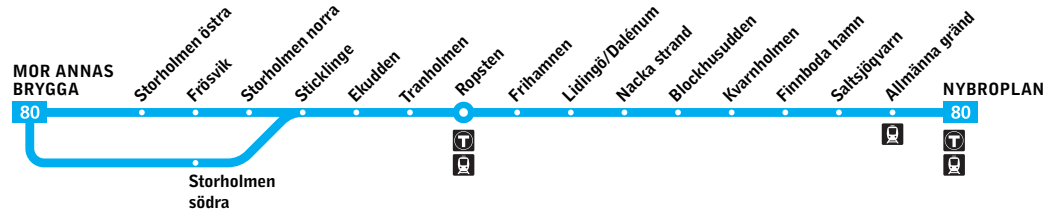

# Nybroplan–Ropsten

**Pendelbåt**

Fortsättning från föregående sida

**Lördag, söndag och helgdag**

Alla hållplatser visas på sida 1

	Från kl						var 30.e minut	till kl
<b>Nybroplan</b>	19:30	19:40	19:50	20:05	20:30	21:00	<b>30 00</b>	23:00
<b>Allmänna gränd</b>	19:38	19:48	19:58	20:13	20:38	21:08	<b>38 08</b>	23:08
<b>Saltsjöqvarn</b>	19:46	19:56	20:06	20:21	20:46	21:16	<b>46 16</b>	23:16
<b>Finnboda hamn</b>	19:52	20:02	20:12	20:26	20:51	21:21	<b>51 21</b>	23:21
<b>Kvarnholmen</b>	19:58	20:08	20:18	20:31	20:56	21:26	<b>56 26</b>	23:26
<b>Blockhusudden</b>	20:03	20:13	20:23	20:36	21:01	21:30	<b>00 30</b>	23:30
<b>Nacka strand</b>	20:10	20:20	20:30	20:43	21:08	21:36	<b>06 36</b>	23:36
<b>Lidingö/Dalénum</b>	20:23			20:56	21:21	21:49	<b>19 49</b>	23:49
<b>Frihamnen</b>	20:28			21:01	21:26	21:54	<b>24 54</b>	23:54
<b>Ropsten</b>	20:37			21:10	21:35	22:01	<b>31 01</b>	00:01

# Ropsten–Nybroplan

Pendelbåt

**Förklaring**

OBS tiderna avser tidigast möjliga avgångstid.

- Byte till tunnelbana
- Byte till spårvagn

**Förklaring till anmärkningar**

— Stannar inte

**Måndag–torsdag**