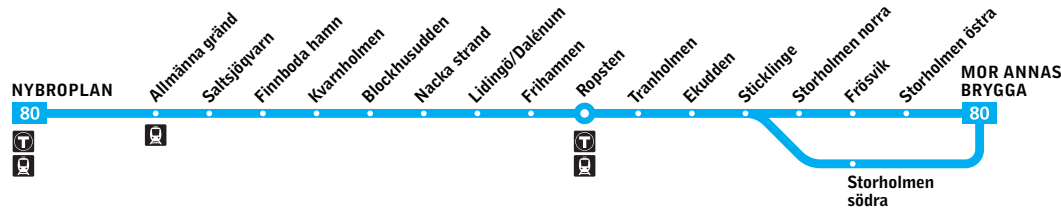

# Nybroplan–Ropsten

Pendelbåt

**Förklaring**

OBS tiderna avser tidigast möjliga avgångstid.

- Byte till tunnelbana
- Byte till spårvagn

**Förklaring till anmärkningar**

— Stannar inte

**Måndag–torsdag**