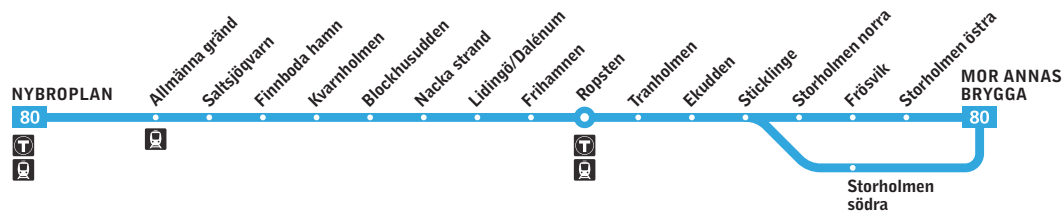

**80**

Nybroplan–Ropsten

Pendelbåt

**Förklaring**

OBS tiderna avser tidigast möjliga avgångstid.

- Byte till tunnelbana
- Byte till spårvagn

Förklaring till anmärkningar

— Stannar inte

Måndag–fredag

Alla hållplatser visas ovan				Från kl				Samma minuttal				till kl		Från kl				var 30.e minut				till kl		Från kl				Samma minuttal				till kl			
Nybroplan	05:30	06:00	06:15	07:00	15	30	45	00	09:15	09:30	00	30	14:00	14:30	15:00	15	30	45	00	17:30	17:45	18:00	18:15	18:30	19:00	19:30	20:00								
Allmänna gränd	05:38	06:08	06:23	07:08	—	38	—	08	—	09:38	08	38	14:08	14:38	15:08	23	38	53	08	17:38	17:53	18:08	18:23	18:38	19:08	19:38	20:08								
Saltsjöqvarn	05:46	06:16	06:31	07:15	—	45	—	15	—	09:46	16	46	14:16	14:46	15:16	31	46	01	16	17:46	18:01	18:16	18:31	18:46	19:16	19:46	20:16								
Finnboda hamn	05:51	06:21	06:36	07:20	—	50	—	20	—	09:51	21	51	14:21	14:52	15:22	37	52	07	22	17:52	18:07	18:22	18:37	18:52	19:21	19:51	20:21								
Kvarnholmen	05:56	06:26	06:41	07:24	—	54	—	24	—	09:56	26	56	14:26	14:57	15:27	42	57	12	27	17:57	18:12	18:27	18:42	18:57	19:26	19:56	20:26								
Blockhusudden	06:00	06:30	06:45	07:28	—	58	—	28	—	10:00	30	00	14:30	15:02	15:32	47	02	17	32	18:02	18:17	18:32	18:47	19:02	19:30	20:00	20:30								
Nacka strand	06:06	06:36	06:51	07:33	38	03	08	33	09:38	10:07	37	07	14:37	15:09	15:39	52	09	22	39	18:09	18:20	18:39	18:52	19:09	19:37	20:07	20:37								
Lidingö/Dalénum	06:19	06:49	07:04	50	20	09:50	10:20	50	20	14:50	15:22	15:52	22	52	18:22	18:52	19:22	19:50	20:20	20:50															
Frihamnen	06:24	06:54	07:09	57	27	09:57	10:27	57	27	14:57	15:28	15:58	28	58	18:28	18:58	19:28	19:55	20:25	20:55															
Ropsten	06:32	07:02	07:17	05	35	10:05	10:35	05	35	15:05	15:38	16:08	38	08	18:38	19:08	19:38	20:05	20:35	21:05															