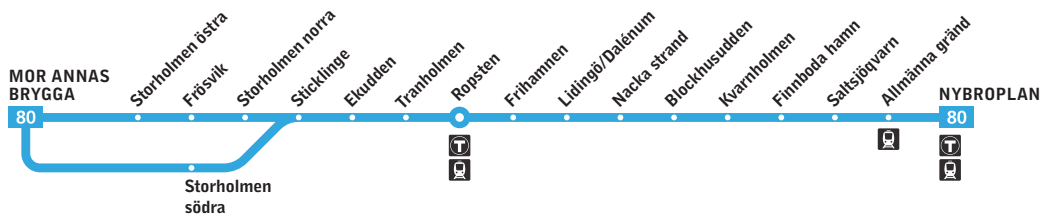

**80**

Nybroplan–Ropsten

Pendelbåt

**Förklaring**

OBS tiderna avser tidigast möjliga avgångstid.

Byte till tunnelbana

Byte till spårvagn

Förklaring till anmärkningar

— Stannar inte

n Går ej 24 dec

Lördag, söndag och helgdag

Alla hållplatser visas ovan

	Från kl				Samma minuttal				till kl								Från kl				Samma minuttal				till kl			
Nybroplan	07:00	08:00	08:30	09:00	15	30	45	00	12:45	13:00	13:15	13:30	13:45	14:00	14:15	14:30	14:45	15:00	15:15n	15:30n	15:45	00n	15n	30n	45n	17:30n	18:00n	
Allmänna gränd	07:08	08:08	08:38	09:08	—	38	—	08	—	13:08	13:23	13:38	13:53	14:08	14:23	14:38	14:53	15:08	15:23n	15:38n	15:53	08n	23n	38n	53n	17:38n	18:08n	
Saltsjöqvarn	07:16	08:16	08:46	09:16	—	46	—	16	—	13:16	13:31	13:46	14:01	14:16	14:31	14:46	15:01	15:16	15:31n	15:46n	16:01	16n	31n	46n	01n	17:46n	18:16n	
Finnboda hamn	07:20	08:20	08:50	09:20	—	50	—	20	—	13:22	13:37	13:52	14:07	14:22	14:37	14:52	15:07	15:22	15:37n	15:52n	16:07	22n	37n	52n	07n	17:52n	18:22n	
Kvarnholmen	07:24	08:24	08:54	09:24	—	54	—	24	—	13:27	13:42	13:57	14:12	14:27	14:42	14:57	15:12	15:27	15:42n	15:57n	16:12	27n	42n	57n	12n	17:57n	18:27n	
Blockhusudden	07:28	08:28	08:58	—	34	—	04	—	13:04	13:32	13:47	14:02	14:17	14:32	14:47	15:02	15:17	15:32	15:47n	16:02n	16:17	32n	47n	02n	17n	18:02n	18:32n	
Nacka strand	07:36	08:36	09:06	09:30	39	00	09	30	13:09	13:39	13:52	14:09	14:22	14:39	14:52	15:09	15:22	15:39	15:52n	16:09n	16:22	39n	52n	09n	22n	18:09n	18:39n	
Lidingö/Dalénum	07:49	08:49	09:19	—	51	—	21	—	13:21	13:52	—	14:22	—	14:52	—	15:22	—	15:52	—	16:22n	—	52n	—	22n	—	18:22n	18:52n	
Frihamnen	07:55	08:55	09:25	—	57	—	27	—	13:27	13:59	—	14:29	—	14:59	—	15:29	—	15:59	—	16:29n	—	59n	—	29n	—	18:29n	18:59n	
Ropsten	08:02	09:02	09:32	—	05	—	35	—	13:35	14:07	—	14:37	—	15:07	—	15:37	—	16:07	—	16:37n	—	07n	—	37n	—	18:37n	19:07n	

**80**

Ropsten–Nybroplan

Pendelbåt

**Förklaring**

OBS tiderna avser tidigast möjliga avgångstid.

Byte till tunnelbana

Byte till spårvagn

Förklaring till anmärkningar