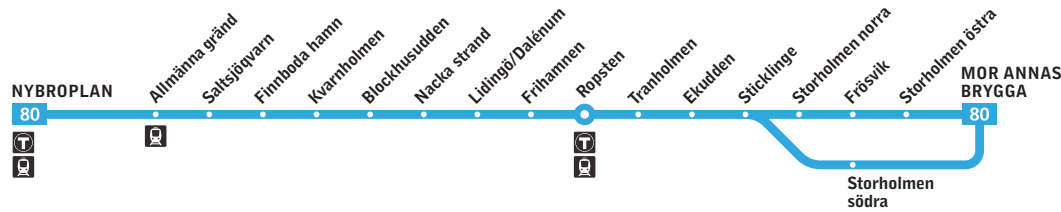

80

Nybroplan–Ropsten

Pendelbåt

Förklaring

OBS tiderna avser tidigast möjliga avgångstid.

Byte till tunnelbana

Byte till spårvagn

Förklaring till anmärkningar

— Stannar inte

n Går ej 24 dec

Lördag, söndag och helgdag

Alla hållplatser visas ovan

	Från kl				Samma minuttal				till kl								Från kl				Samma minuttal				till kl			
Nybroplan	07:00	08:00	08:30	09:00	15	30	45	00	12:45	13:00	13:15	13:30	13:45	14:00	14:15	14:30	14:45	15:00	15:15n	15:30n	15:45	00n	15n	30n	45n	17:30n	18:00n	
Allmänna gränd	07:08	08:08	08:38	09:08	—	38	—	08	—	13:08	13:23	13:38	13:53	14:08	14:23	14:38	14:53	15:08	15:23n	15:38n	15:53	08n	23n	38n	53n	17:38n	18:08n	
Saltsjöqvarn	07:16	08:16	08:46	09:16	—	46	—	16	—	13:16	13:31	13:46	14:01	14:16	14:31	14:46	15:01	15:16	15:31n	15:46n	16:01	16n	31n	46n	01n	17:46n	18:16n	
Finnboda hamn	07:20	08:20	08:50	09:20	—	50	—	20	—	13:22	13:37	13:52	14:07	14:22	14:37	14:52	15:07	15:22	15:37n	15:52n	16:07	22n	37n	52n	07n	17:52n	18:22n	
Kvarnholmen	07:24	08:24	08:54	09:24	—	54	—	24	—	13:27	13:42	13:57	14:12	14:27	14:42	14:57	15:12	15:27	15:42n	15:57n	16:12	27n	42n	57n	12n	17:57n	18:27n	
Blockhusudden	07:28	08:28	08:58	—	34	—	04	—	13:04	13:32	13:47	14:02	14:17	14:32	14:47	15:02	15:17	15:32	15:47n	16:02n	16:17	32n	47n	02n	17n	18:02n	18:32n	
Nacka strand	07:36	08:36	09:06	09:30	39	00	09	30	13:09	13:39	13:52	14:09	14:22	14:39	14:52	15:09	15:22	15:39	15:52n	16:09n	16:22	39n	52n	09n	22n	18:09n	18:39n	
Lidingö/Dalénum	07:49	08:49	09:19	—	51	—	21	—	13:21	13:52	—	14:22	—	14:52	—	15:22	—	15:52	—	16:22n	—	52n	—	22n	—	18:22n	18:52n	
Frihamnen	07:55	08:55	09:25	—	57	—	27	—	13:27	13:59	—	14:29	—	14:59	—	15:29	—	15:59	—	16:29n	—	59n	—	29n	—	18:29n	18:59n	
Ropsten	08:02	09:02	09:32	—	05	—	35	—	13:35	14:07	—	14:37	—	15:07	—	15:37	—	16:07	—	16:37n	—	07n	—	37n	—	18:37n	19:07n	

	Från kl					var 30.e minut		till kl	
Nybroplan	18:30n	19:00n	19:30n	20:00n	20:30n	00n	30n	23:00n	
Allmänna gränd	18:38n	19:08n	19:38n	20:08n	20:38n	08n	38n	23:08n	
Saltsjöqvarn	18:46n	19:16n	19:46n	20:16n	20:46n	16n	46n	23:16n	
Finnboda hamn	18:52n	19:21n	19:51n	20:21n	20:51n	21n	51n	23:21n	
Kvarnholmen	18:57n	19:26n	19:56n	20:26n	20:56n	26n	56n	23:26n	
Blockhusudden	19:02n	19:30n	20:00n	20:30n	21:00n	30n	00n	23:30n	
Nacka strand	19:09n	19:37n	20:07n	20:37n	21:06n	36n	06n	23:36n	
Lidingö/Dalénum	19:22n	19:50n	20:20n	20:50n	21:19n	49n	19n	23:49n	
Frihamnen	19:29n	19:57n	20:27n	20:57n	21:23n	53n	23n	23:53n	
Ropsten	19:37n	20:05n	20:35n	21:05n	21:32n	02n	32n	00:02n