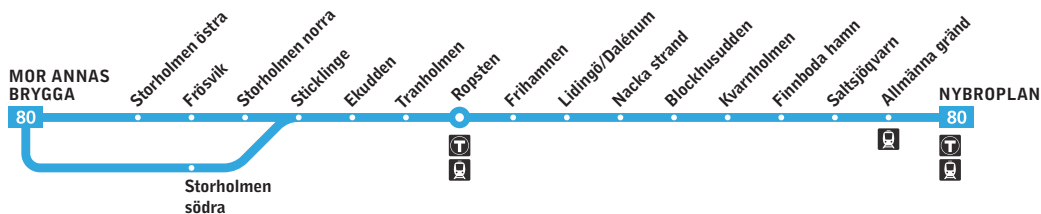

80

Ropsten–Nybroplan

Pendelbåt

Förklaring

OBS tiderna avser tidigast möjliga avgångstid.

- Byte till tunnelbana
- Byte till spårvagn

Förklaring till anmärkningar

- Stannar inte
- n Går ej 24 dec

Lördag, söndag och helgdag

Alla hållplatser visas ovan

	Från kl				Samma minuttal				till kl																	
Ropsten	06:50	07:50	08:20	08:47	17		47		12:50	13:18	13:48	14:18	14:48	15:18 n	15:48 n	16:18	16:48 n									
Frihamnen	06:58	07:58	08:28	08:56	26		56		12:59	13:27	13:57	14:27	14:57	15:27 n	15:57 n	16:27	16:57 n									
Lidingö/Dalénum	07:04	08:04	08:34	09:03	33		03		13:06	13:34	14:04	14:34	15:04	15:34 n	16:04 n	16:34	17:04 n									
Nacka strand	07:17	08:17	08:47	09:16	09:31	46	01	16	31	13:01	13:19	13:46	13:52	14:16	14:22	14:46	14:52	15:16	15:22	15:46 n	15:52 n	16:16 n	16:22 n	16:46	16:52 n	17:16 n
Blockhusudden	07:20	08:20	08:50	09:19	09:34	49	04	19	34	13:04	13:22	13:48	—	14:18	—	14:48	—	15:18	—	15:48 n	—	16:18 n	—	16:48	—	17:18 n
Kvarnholmen	07:24	08:24	08:54	09:25	09:40	55	10	25	40	13:10	13:27	—	13:57	—	14:27	—	14:57	—	15:27	—	15:57 n	—	16:27 n	—	16:57 n	—
Finnboda hamn	07:28	08:28	08:58	09:30	09:45	00	15	30	45	13:15	13:32	—	14:01	—	14:31	—	15:01	—	15:31	—	16:01 n	—	16:31 n	—	17:01 n	—
Saltsjöqvarn	07:35	08:35	09:05	09:37	09:52	07	22	37	52	13:22	13:38	—	14:07	—	14:37	—	15:07	—	15:37	—	16:07 n	—	16:37 n	—	17:07 n	—
Allmänna gränd	07:43	08:43	09:13	09:45	10:00	15	30	45	00	13:30	13:46	—	14:15	—	14:45	—	15:15	—	15:45	—	16:15 n	—	16:45 n	—	17:15 n	—
Nybroplan	07:52	08:52	09:22	09:55	10:10	25	40	55	10	13:40	13:55	14:10	14:25	14:40	14:55	15:10	15:25	15:40	15:55	16:10 n	16:25 n	16:40 n	16:55 n	17:10	17:25 n	17:40 n

	Från kl		var 30.e minut		till kl		Från kl		var 30.e minut		till kl	
Ropsten	17:18 n	17:50 n	20 n	50 n	19:50 n	20:20 n	50 n	20 n	22:50 n			
Frihamnen	17:27 n	17:59 n	29 n	59 n	19:59 n	20:28 n	58 n	28 n	22:58 n			
Lidingö/Dalénum	17:34 n	18:06 n	36 n	06 n	20:06 n	20:34 n	04 n	34 n	23:04 n			
Nacka strand	17:22 n	17:46 n	17:52 n	18:19 n	49 n	19 n	20:19 n	20:47 n	17 n	47 n	23:17 n	
Blockhusudden	—	17:48 n	—	18:22 n	52 n	22 n	20:22 n	20:50 n	20 n	50 n	23:20 n	
Kvarnholmen	17:27 n	—	17:57 n	18:27 n	57 n	27 n	20:27 n	20:54 n	24 n	54 n	23:24 n	
Finnboda hamn	17:31 n	—	18:01 n	18:32 n	02 n	32 n	20:32 n	20:59 n	29 n	59 n	23:29 n	
Saltsjöqvarn	17:37 n	—	18:07 n	18:38 n	08 n	38 n	20:38 n	21:05 n	35 n	05 n	23:35 n	
Allmänna gränd	17:45 n	—	18:15 n	18:46 n	16 n	46 n	20:46 n	21:13 n	43 n	13 n	23:43 n	
Nybroplan	17:55 n	18:10 n	18:25 n	18:55 n	25 n	55 n	20:55 n	21:22 n	52 n	22 n	23:52 n