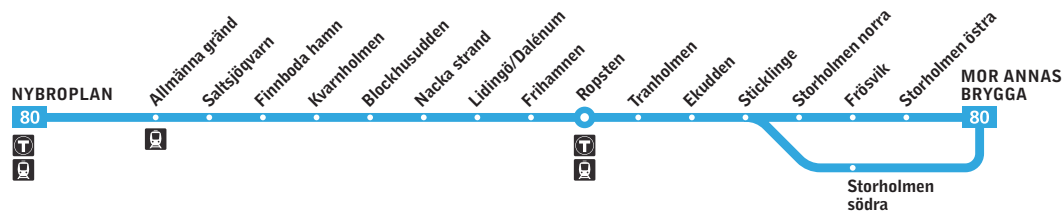

80

Ropsten–Ropsten

Pendelbåt

Förklaring

OBS tiderna avser tidigast möjliga avgångstid.

- Byte till tunnelbana
- Byte till spårvagn

Förklaring till anmärkningar

- Stannar inte
- n Går ej 24 dec

Måndag–fredag

Alla hållplatser visas ovan

Ropsten		07:03	08:20	09:37	11:15	12:49	14:23	15:45	17:05	18:22	19:39	21:13	22:46	
Tranholmen		07:15	08:32	09:49	11:27	13:01	14:35	15:57	17:17	18:34	19:51	21:25	22:58	
Ekudden		07:21	08:38	09:55	11:33	13:07	14:41	16:03	17:23	18:40	19:57	21:31	23:04	
Stäcklinge		—	—	—	—	—	—	—	—	—	—	—	—	
Storholmen södra	06:16	07:30	08:47	10:04	11:44	13:18	14:50	16:12	17:32	18:49	20:08	21:42	23:15	
Mor Annas brygga	06:20	07:34	08:51	10:08	11:48	13:22	14:54	16:16	17:36	18:53	20:12	21:46	23:19	
Storholmen södra	06:24	07:38	08:55	10:12	—	—	14:58	16:20	17:40	18:57	—	—	—	
Storholmen östra	—	—	—	—	11:53	13:27	—	—	—	—	20:17	21:51	23:24	
Frös vik	—	—	—	—	11:57	13:31	—	—	—	—	20:21	21:55	23:28	
Storholmen norra	—	—	—	—	12:06	13:40	—	—	—	—	20:30	22:04	23:37	
Stäcklinge	—	—	—	—	—	—	—	—	—	—	—	—	—	
Ekudden	06:35	07:49	09:06	10:23	12:18	13:52	15:09	16:31	17:51	19:08	20:42	22:16	23:49	
Tranholmen	06:43	07:30	07:58	09:15	10:32	12:27	14:01	15:18	16:40	18:00	19:17	20:51	22:25	23:58
Ropsten	06:58	07:45	08:15	09:32	10:49	12:44	14:18	15:35	16:57	18:17	19:34	21:08	22:42	00:15

Lördag, söndag och helgdag

Alla hållplatser visas ovan

Ropsten		08:10	10:10	12:15	14:15	16:15 n	18:15 n	20:15 n	22:15 n				
Tranholmen		08:22	10:22	12:27	14:27	16:27 n	18:27 n	20:27 n	22:27 n				
Ekudden		08:28	10:28	12:33	14:33	16:33 n	18:33 n	20:33 n	22:33 n				
Stäcklinge		—	—	—	—	—	—	—	—				
Storholmen södra	06:25	08:39	10:39	12:44	14:44	16:44 n	18:44 n	20:44 n	22:44 n				
Mor Annas brygga	06:29	08:43	10:43	12:48	14:48	16:48 n	18:48 n	20:48 n	22:48 n				
Storholmen södra	—	—	—	—	—	—	—	—	—				
Storholmen östra	06:34	08:48	10:48	12:53	14:53	16:53 n	18:53 n	20:53 n	22:53 n				
Frös vik	06:38	08:52	10:52	12:57	14:57	16:57 n	18:57 n	20:57 n	22:57 n				
Storholmen norra	06:47	09:01	11:01	13:06	15:06	17:06 n	19:06 n	21:06 n	23:06 n				
Stäcklinge	—	—	—	—	—	—	—	—	—				
Ekudden	06:59	09:13	11:13	13:18	15:18	17:18 n	19:18 n	21:18 n	23:18 n				
Tranholmen	07:07	09:21	11:21	13:26	15:26	17:26 n	19:26 n	21:26 n	23:26 n				
Ropsten	07:24	09:38	11:38	13:43	15:43	17:43 n	19:43 n	21:43 n	23:43 n