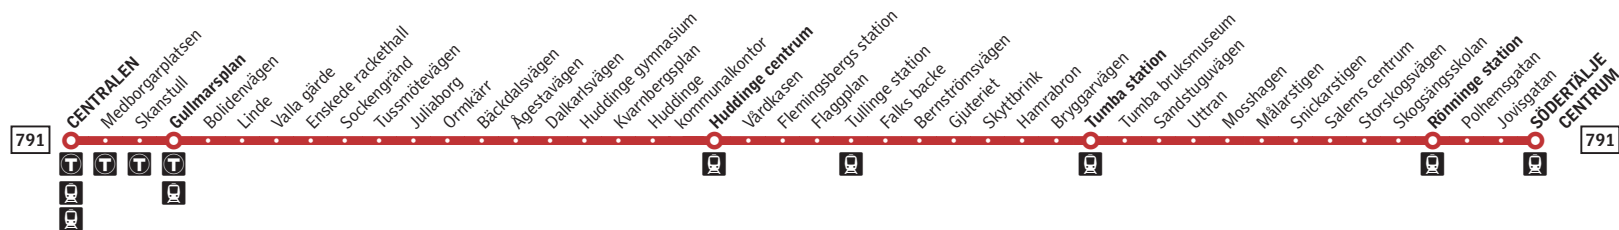

**791**

Stockholm C–Södertälje centrum

**Buss****Förklaring**

Alla hållplatser för linje 791 mot Södertälje centrum finns ovan.

Hållplatsnamn i fet stil förekommer i tidtabellen nedan.

- Byte till tunnelbana
- Byte till pendeltåg
- Byte till spårvagn

Avvikande trafik

Avvikande tider kan förekomma bland annat natt mot julafton, julafton och natt mot juldagen. Sök din resa i SL-appen eller på sl.se.

Nyårsafton körs som lördag. Natt mot midsommarafton körs som natt mot lördag.

Natt mot måndag–fredag

Alla hållplatser visas ovan

Centralen	00.40	01.10	01.40	02.42	03.42
Gullmarsplan	00.52	01.22	01.52	02.52	03.52
Huddinge centrum	01.11	01.41	02.11	03.11	04.11
Tumba station	01.27	01.57	02.27	03.27	04.27
Rönninge station	01.38	02.08	02.38	03.38	04.38
Södertälje centrum	01.55	02.25	02.55	03.55	04.55

Natt mot måndag–fredag

Alla hållplatser visas ovan

Södertälje centrum	00.28	00.58	01.28	02.28	03.28	04.08
Rönninge station	00.40	01.10	01.40	02.40	03.40	04.20
Tumba station	00.50	01.20	01.50	02.50	03.50	04.30
Huddinge centrum	01.05	01.35	02.05	03.05	04.05	04.45
Gullmarsplan	01.23	01.53	02.23	03.23	04.23	05.07
Centralen	01.39	02.09	02.39	03.39	04.39	—