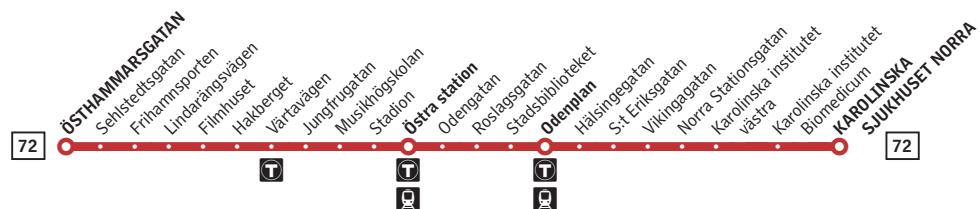

72

Frihamnen–Karolinska sjukhuset

Buss

Förklaring

Alla hållplatser för linje 72 mot Karolinska sjukhuset norra finns till vänster. Hållplatsnamn i fet stil förekommer i tidtabellen nedan.

- Byte till tunnelbana
- Byte till pendeltåg
- Byte till spårvagn

Avvikande trafik

Avvikande tider kan förekomma bland annat natt mot julafton, julafton och natt mot juldagen. Sök din resa i SL-appen eller på sl.se.
Nyårsafton körs som lördag. Natt mot midsommarafton körs som natt mot lördag.

Måndag–fredag

Alla hållplatser visas ovan

Östhammarsgatan	07.32	07.47	08.02	08.17	08.32	08.47	15.47	16.07	16.27	16.49	17.09	17.29
Östra station	07.46	08.01	08.16	08.31	08.46	08.59	16.02	16.22	16.42	17.04	17.24	17.43
Odenplan	07.54	08.10	08.25	08.40	08.55	09.08	16.11	16.31	16.51	17.13	17.33	17.51
Karolinska sjukhuset norra	08.12	08.28	08.43	08.57	09.12	09.25	16.28	16.48	17.08	17.30	17.50	18.08