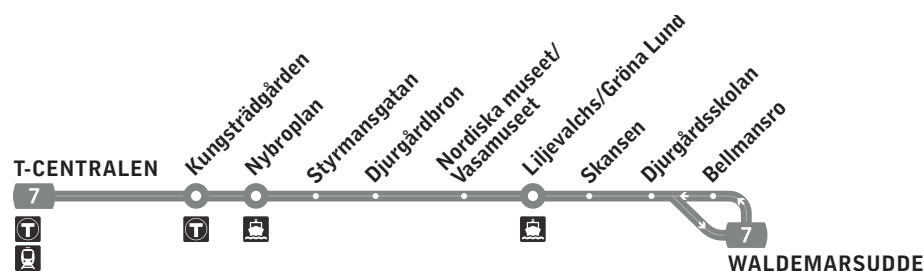

7

T-Centralen–Waldemarsudde

Spårväg city

- Byte till pendelbåt.
- Byte till annan spårtrafik.
- Byte till tunnelbana.

Förklaring till anmärkningar i tabell

a Avgår endast lördagar

Måndag-fredag

Alle stationer visas ovan	Från kl							Samma minuttal								till kl												
T-Centralen	05.36	05.56	06.16	06.36	06.56	07.08	07.15	23	30	38	45	53	00	08	15	18.23	18.30	18.40	18.50	19.00	19.10	19.20	19.30	19.40	19.50	20.00	20.10	20.20
Kungsträdgården	05.39	05.59	06.19	06.39	06.59	07.11	07.18	26	33	41	48	56	03	11	18	18.26	18.33	18.43	18.53	19.03	19.13	19.23	19.33	19.43	19.53	20.03	20.13	20.23
Nybroplan	05.40	06.00	06.20	06.40	07.00	07.12	07.19	27	34	42	49	57	04	12	19	18.27	18.34	18.44	18.54	19.04	19.14	19.24	19.34	19.44	19.54	20.04	20.14	20.24
Styrmansgatan	05.42	06.02	06.22	06.42	07.02	07.14	07.21	29	36	44	51	59	06	14	21	18.29	18.36	18.46	18.56	19.06	19.16	19.26	19.36	19.46	19.56	20.06	20.16	20.26
Djurgårdsbron	05.43	06.03	06.23	06.43	07.03	07.15	07.22	30	37	45	52	00	07	15	22	18.30	18.37	18.47	18.57	19.07	19.17	19.27	19.37	19.47	19.57	20.07	20.17	20.27
Nordiska museet/Vasamuseet	05.45	06.05	06.25	06.45	07.05	07.17	07.24	32	39	47	54	02	09	17	24	18.32	18.39	18.49	18.59	19.09	19.19	19.29	19.39	19.49	19.59	20.09	20.19	20.29
Liljevalchs/Gröna Lund	05.47	06.07	06.27	06.47	07.08	07.20	07.27	35	42	50	57	05	12	20	27	18.35	18.42	18.52	19.02	19.12	19.22	19.32	19.42	19.52	20.02	20.12	20.22	20.32
Skansen	05.48	06.08	06.28	06.48	07.09	07.21	07.28	36	43	51	58	06	13	21	28	18.36	18.43	18.53	19.03	19.13	19.23	19.33	19.43	19.53	20.03	20.13	20.23	20.33
Djurgårdsskolan	05.49	06.09	06.29	06.49	07.10	07.22	07.29	37	44	52	59	07	14	22	29	18.37	18.44	18.54	19.04	19.14	19.24	19.34	19.44	19.54	20.04	20.14	20.24	20.34
Waldemarsudde	05.50	06.10	06.30	06.50	07.11	07.25	07.32	40	47	55	02	10	17	25	32	18.38	18.45	18.55	19.05	19.15	19.25	19.35	19.45	19.55	20.05	20.15	20.25	20.35