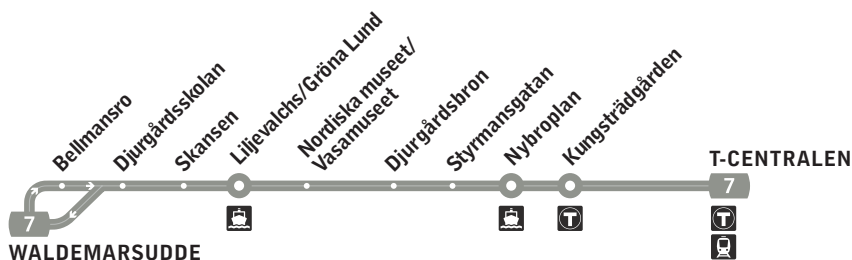

Fortsättning på nästa sida

7

Waldemarsudde-T-Centralen

Spårväg city

- Byte till pendelbåt.
- Byte till annan spårtrafik.
- Byte till tunnelbana.

Förklaring till anmärkningar i tabell
a Avgår endast lördagar