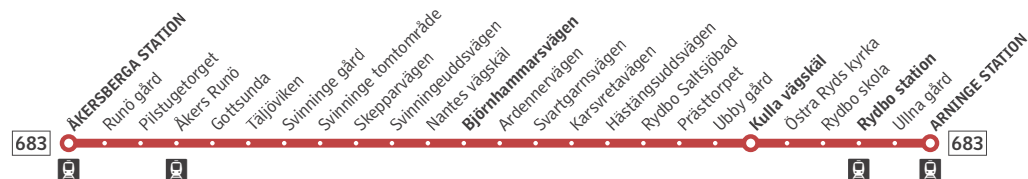

683

Åkersberga station–Arninge station

Buss

Förklaring

Alla hållplatser för buss 683 mot Arninge station finns ovan.

Hållplatsnamn i fet stil förekommer i tidtabellen nedan.

Byte till/från Roslagsbanan

Anslutande trafik

Tidtabellen är anpassad till tåg mot Stockholm vid Rydbo station och Arninge station.

Helgtrafik

Avvikande tider kan förekomma under jul- och nyårshelgen. Sök din resa i SL-appen eller på sl.se.

Måndag–fredag

Alla hållplatser visas ovan

Åkersberga station	04.56	05.36	06.04	06.38	06.59	07.19	07.39	07.58	08.16	08.33	09.01	09.31	10.02	10.32	11.02	11.32	12.02	12.32	13.02	13.31	13.53	14.12	14.34	14.55	15.15
Björnhammarsvägen	05.11	05.51	06.20	06.55	07.17	07.37	07.58	08.17	08.33	08.50	09.18	09.48	10.19	10.49	11.19	11.49	12.19	12.49	13.19	13.48	14.12	14.31	14.53	15.14	15.34
Kulla vägska	05.21	06.02	06.31	07.07	07.29	07.48	08.09	08.28	08.44	09.01	09.29	09.59	10.29	10.59	11.29	11.59	12.29	12.59	13.29	13.59	14.23	14.42	15.04	15.25	15.45
Rydbo station	05.26	06.07	06.36	07.12	07.34	07.54	08.15	08.34	08.50	09.07	09.34	10.04	10.34	11.04	11.34	12.04	12.34	13.04	13.34	14.04	14.28	14.47	15.09	15.30	15.50
Arninge station	05.34	06.15	06.44	07.20	07.42	08.02	08.23	08.42	08.58	09.15	09.42	10.12	10.42	11.12	11.42	12.12	12.42	13.12	13.42	14.12	14.36	14.55	15.17	15.38	15.58

Åkersberga station	15.37	15.57	16.29	16.59	17.30	17.54	18.29	18.54	19.34	20.34	21.46	22.46	23.46												
Björnhammarsvägen	15.56	16.16	16.47	17.17	17.48	18.12	18.47	19.12	19.51	20.50	22.02	23.01	00.01												
Kulla vägska	16.07	16.27	16.58	17.28	17.58	18.23	18.57	19.23	20.00	20.59	22.11	23.10	00.10												
Rydbo station	16.12	16.32	17.03	17.33	18.03		19.02		20.05	21.04	22.16	23.15	00.15												
Arninge station	16.20	16.40	17.11	17.41	18.11		19.10		20.13	21.12	22.24	23.23	00.23												

Lördag, söndag och helgdag

Alla hållplatser visas ovan

Åkersberga station	06.37	07.38	08.39	09.34	10.34	11.31	12.31	13.31	14.31	15.31	16.31	17.31	18.32	19.43	20.43	21.42	22.42	23.40							
Björnhammarsvägen	06.52	07.53	08.55	09.50	10.50	11.48	12.48	13.48	14.48	15.48	16.48	17.48	18.48	19.59	20.59	21.58	22.58	23.56							
Kulla vägska	07.01	08.02	09.04	09.59	10.59	11.57	12.57	13.57	14.57	15.57	16.57	17.57	18.57	20.08	21.08	22.07	23.07	00.05							
Rydbo station	07.06	08.07	09.09	10.04	11.04	12.02	13.02	14.02	15.02	16.02	17.02	18.02	19.02	20.13	21.13	22.12	23.12	00.10							
Arninge station	07.14	08.15	09.17	10.12	11.12	12.11	13.11	14.11	15.11	16.11	17.11	18.11	19.11	20.22	21.22	22.21	23.20	00.18