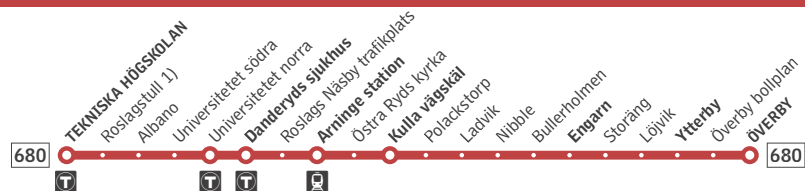

# Stockholm–Resarö

**Buss****Förklaring**

Alla hållplatser för buss 680 mot Överby finns ovan.  
Hållplatsnamn i fet stil förekommer i tidtabellen nedan.

- Byte från tunnelbana
- Byte till/från Roslagsbanan

**Förklaring till anmärkningar**

- 1) Stannar endast för påstigning.

**Måndag–fredag**

Alla hållplatser visas ovan

<b>Tekniska högskolan</b>	14.37	15.10	15.30	15.50	16.10	16.30	16.50	17.10	17.31	17.50	18.12
<b>Danderyds sjukhus</b>	14.51	15.24	15.44	16.04	16.24	16.44	17.04	17.24	17.45	18.04	18.26
<b>Arninge station</b>	15.04	15.37	15.57	16.17	16.37	16.57	17.17	17.37	17.58	18.16	18.38
<b>Kulla vägskäal</b>	15.10	15.43	16.03	16.23	16.43	17.03	17.23	17.43	18.04	18.22	18.44
<b>Engarn</b>	15.20	15.53	16.13	16.33	16.53	17.13	17.33	17.53	18.14	18.32	18.53
<b>Ytterby</b>	15.24	15.57	16.17	16.37	16.57	17.17	17.37	17.57	18.18	18.36	18.57
<b>Överby</b>	15.30	16.03	16.23	16.44	17.04	17.24	17.44	18.04	18.25	18.43	19.04