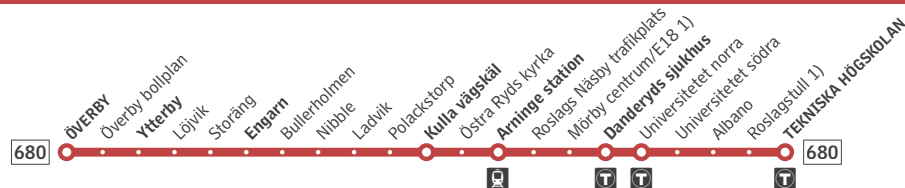

680

Resarö–Stockholm

Buss

Förklaring

Alla hållplatser för buss 680 mot Tekniska högskolan finns ovan.
Hållplatsnamn i fet stil förekommer i tidtabellen nedan.

- Byte till/från Roslagsbanan
- Byte till tunnelbana

Förklaring till anmärkningar

1) Stannar endast för avstigning.

Måndag–fredag

Alla hållplatser visas ovan

Överby	06.02	06.16	06.31	06.46	07.01	07.11	07.20	07.31	07.41	07.56	08.15	08.31	08.48
Ytterby	06.06	06.20	06.35	06.50	07.06	07.16	07.25	07.36	07.46	08.01	08.19	08.35	08.52
Engarn	06.11	06.25	06.40	06.55	07.11	07.21	07.30	07.41	07.51	08.06	08.24	08.40	08.57
Kulla vägskal	06.19	06.33	06.48	07.03	07.19	07.29	07.38	07.49	07.59	08.14	08.32	08.47	09.04
Arninge station	06.26	06.40	06.55	07.10	07.27	07.37	07.46	07.57	08.07	08.21	08.39	08.54	09.11
Danderyds sjukhus	06.38	06.52	07.08	07.24	07.41	07.53	08.02	08.13	08.23	08.36	08.54	09.07	09.24
Tekniska högskolan	06.51	07.05	07.21	07.39	07.56	08.09		08.29	08.39	08.52	09.10	09.23	09.39

Lördag, söndag och helgdag

Ingen trafik