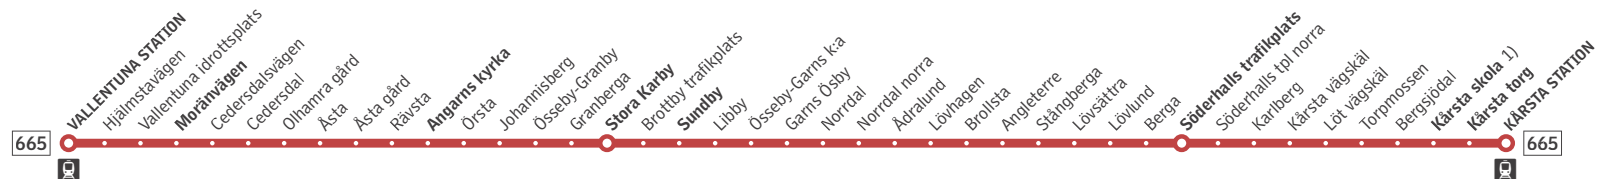

# Vallentuna station–Kårsta

**Buss****Förklaring**

Alla hållplatser för buss 665 mot Kårsta station finns ovan.  
Hållplatsnamn i fet stil förekommer i tidtabellen nedan.

Byte till/från Roslagsbanan

**Förklaring till anmärkningar**

1) Trafikeras endast av vissa turer.  
— Stannar inte.

**Helgtrafik**

Avvikande tider kan förekomma under jul- och nyårshelgen.  
Sök din resa i SL-appen eller på sl.se.

**Måndag–fredag**

Alla hållplatser visas ovan

**Lördag, söndag och helgdag**

Alla hållplatser visas ovan

<b>Vallentuna station</b>	07.19	09.19	11.19	13.18	15.18	17.18	19.18	21.18	23.15
<b>Moränvägen</b>	07.25	09.25	11.25	13.24	15.24	17.24	19.24	21.24	23.21
<b>Angarns kyrka</b>	07.31	09.31	11.31	13.30	15.30	17.30	19.30	21.30	23.27
<b>Stora Karby</b>	07.38	09.38	11.38	13.37	15.37	17.37	19.37	21.37	23.33
<b>Sundby</b>	07.41	09.41	11.41	13.40	15.40	17.40	19.40	21.40	23.36
<b>Söderhalls trafikplats</b>	07.53	09.53	11.53	13.52	15.52	17.52	19.52	21.52	23.49
<b>Kårsta torg</b>	08.01	10.01	12.01	14.00	16.00	18.00	20.00	22.00	
<b>Kårsta station</b>	08.04	10.04	12.04	14.03	16.03	18.03	20.03	22.03	