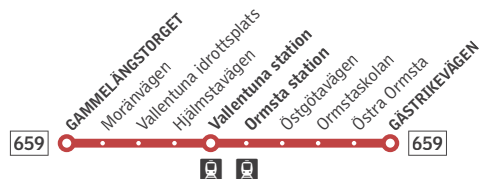

**659**

Kristineberg–Östra Ormsta

**Buss****Förklaring**

Alla hållplatser för buss 659 mot Gästrikevägen finns till vänster.

Hållplatsnamn i fet stil förekommer i tidtabellen nedan.

Byte till/från Roslagsbanan

Helgtrafik

Avvikande tider kan förekomma under jul- och nyårshelgen.

Sök din resa i SL-appen eller på sl.se.

Måndag–fredag

Alla hållplatser visas ovan

Gammelängstorget	05.58	06.43	07.24	08.11	08.52	09.43	10.23	11.03	11.55	12.45	13.35	14.25	15.14	16.04	16.54	17.45	18.25	19.05	19.56	20.45	21.45
Vallentuna station	06.05	06.50	07.32	08.19	08.59	09.50	10.30	11.10	12.02	12.52	13.42	14.32	15.22	16.12	17.02	17.52	18.32	19.12	20.03	20.52	21.52
Örmsta station	06.08	06.53	07.35	08.22	09.02	09.53	10.33	11.13	12.05	12.55	13.45	14.35	15.25	16.15	17.05	17.55	18.35	19.15	20.06	20.55	21.55
Gästrikevägen	06.17	07.02	07.44	08.31	09.11	10.02	10.42	11.22	12.14	13.04	13.54	14.44	15.34	16.24	17.14	18.04	18.44	19.24	20.15	21.04	22.04