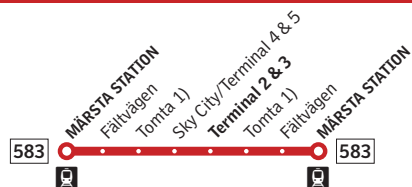

**583**

Märsta station–Arlanda–Märsta station

**Buss****Förklaring**

Alla hållplatser för buss 583 mot Märsta station finns till vänster.

Hållplatsnamn i fet stil förekommer i tidtabellen nedan.

Byte till/från pendeltåg

Anslutande trafik

Tidtabellen är anpassad till pendeltåg till och från Stockholm vid Märsta station.

Måndag–fredag

Alla hållplatser visas ovan

Märsta station	04.41	05.36	05.51	06.06	06.21	06.36	06.47	07.02	07.17	07.32	07.47b	08.02b	08.17b	08.32	08.47	09.02	09.17	09.32	09.47	10.02	10.17	10.32	10.47	11.02	11.17
Terminal 2 & 3	04.54	05.49	06.04	06.19	06.34	06.49	07.00	07.15	07.30	07.45	08.03	08.18	08.33	08.45	09.00	09.15	09.30	09.45	10.00	10.15	10.30	10.45	11.00	11.15	11.30
Märsta station	05.07	06.02	06.17	06.32	06.47	07.02	07.13	07.28	07.43	07.58	08.16	08.31	08.46	08.58	09.13	09.28	09.43	09.58	10.13	10.28	10.43	10.58	11.13	11.28	11.43