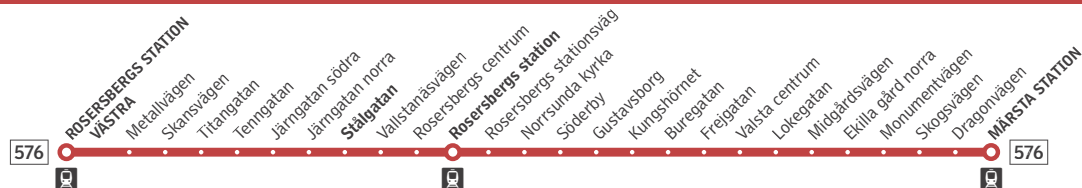

**576**

Märsta station–Rosersbergs station

**Buss****Förklaring**

Alla hållplatser för buss 576 mot Rosersbergs station västra finns ovan.

Hållplatsnamn i fet stil förekommer i tidtabellen nedan.

Byte till/från pendeltåg

Förklaring till anmärkningar

b Trafikerats skoldagar.

Måndag–fredag

Alla hållplatser visas ovan

Märsta station	05.51	06.17	06.47	07.17	08.17	08.47b	12.47
Rosersbergs station	06.14	06.40	07.10	07.41	08.39	09.09b	13.07
Stålgatan	06.20	06.46	07.16	07.47	08.45	09.14b	13.12
Rosersbergs station västra	06.32	06.58	07.29	08.00	08.55	09.24b	13.23

Lördag, söndag och helgdag

Ingen trafik

**576**

Rosersbergs station–Märsta station

**Buss****Förklaring**

Alla hållplatser för buss 576 mot Märsta station finns ovan.
Hållplatsnamn i fet stil förekommer i tidtabellen nedan.