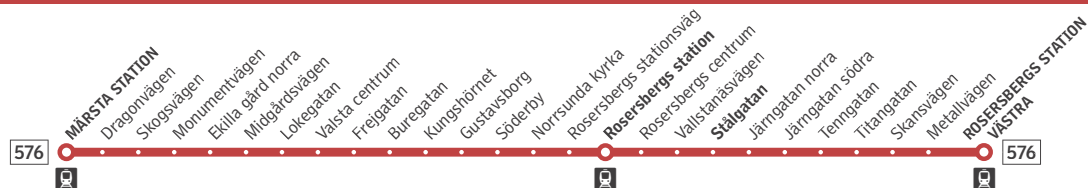

**576**

Märsta station–Rosersbergs station

**Buss****Förklaring**

Alla hållplatser för buss 576 mot Rosersbergs station västra finns ovan.

Hållplatsnamn i fet stil förekommer i tidtabellen nedan.

Byte till/från pendeltåg

Förklaring till anmärkningar

b Trafikerats skoldagar.

Måndag–fredag

Alla hållplatser visas ovan

Märsta station	05.51	06.17	06.47	07.17	08.17	08.47b	12.47
Rosersbergs station	06.14	06.40	07.10	07.41	08.39	09.09b	13.07
Stålgatan	06.20	06.46	07.16	07.47	08.45	09.14b	13.12
Rosersbergs station västra	06.32	06.58	07.29	08.00	08.55	09.24b	13.23

Lördag, söndag och helgdag

Ingen trafik

**576**

Rosersbergs station–Märsta station

**Buss****Förklaring**

Alla hållplatser för buss 576 mot Märsta station finns ovan.
Hållplatsnamn i fet stil förekommer i tidtabellen nedan.

Byte till/från pendeltåg

Förklaring till anmärkningar

b Trafikerars skoldagar.

Måndag–fredag

Alla hållplatser visas ovan

Rosersbergs station västra	14.37b	16.07	16.37	17.07	17.37
Stålgatan	14.46b	16.17	16.47	17.17	17.44
Rosersbergs station	14.51b	16.23	16.53	17.23	17.50
Märsta station	15.15b	16.51	17.21	17.46	18.13