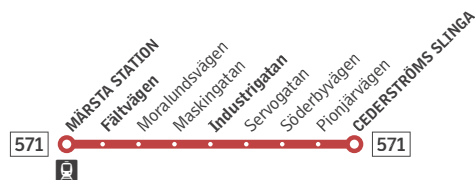

571

571X

Märsta station–Arlandastad

Buss

Förklaring

Alla hållplatser för buss 571 och 571X mot Cederströms slinga finns ovan.

Hållplatsnamn i fet stil förekommer i tidtabellen nedan.

Byte från pendeltåg

Anslutande trafik

Tidtabellen är anpassad till pendeltåg från Stockholm vid Märsta station.

Helgtrafik

Avvikande tider kan förekomma under jul- och nyårshelgen. Sök din resa i SL-appen eller på sl.se.

Måndag–fredag

Alla hållplatser visas ovan	571X		571X		571X								571X		571X		571X		571X		571X				
Märsta station	05.36	06.06	06.36	06.38	06.58	07.13	07.29	07.45	07.47	08.00	08.13	08.28	08.43	08.47	09.02	09.28	09.45	10.28	10.45	11.28	11.46	12.28	12.47	13.29	13.47
Fältvägen	05.39	06.09	06.39	06.41	07.01	07.16	07.32	07.48	07.50	08.03	08.18	08.33	08.48	08.50	09.07	09.33	09.48	10.33	10.48	11.33	11.49	12.33	12.50	13.32	13.50
Industrigatan	—	06.12	—	06.44	07.04	07.19	07.35	07.51	—	08.06	08.20	08.35	08.50	—	09.09	09.35	—	10.35	—	11.35	—	12.35	—	13.35	—
Cederströms slinga	05.48	06.20	06.48	06.53	07.13	07.28	07.45	08.00	07.58	08.15	08.28	08.42	08.57	08.57	09.16	09.42	09.55	10.42	10.55	11.42	11.56	12.42	12.57	13.43	13.57