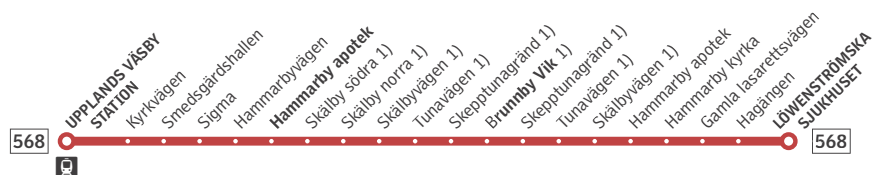

**568**

Upplands Väsby station–Löwenströmska sjukhuset

**Buss****Förklaring**

Alla hållplatser för buss 568 mot Löwenströmska sjukhuset finns till vänster.

Hållplatsnamn i fet stil förekommer i tidtabellen nedan.