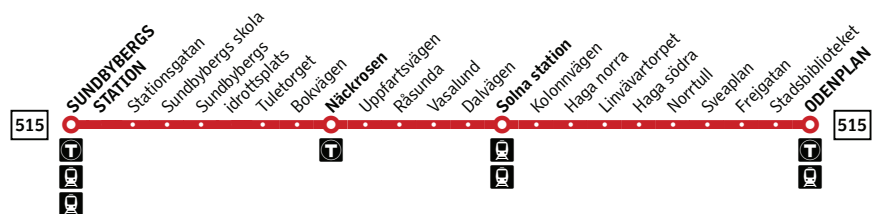

515
595

Sundbybergs station–Odenplan Sundbyberg–Stockholm C

Buss

Förklaring

Alla hållplatser för linje 515 och 595 mot Odenplan och Centralen finns ovan. Hållplatsnamn i fet stil förekommer i tidtabellen nedan.

- Byte till tunnelbana
- Byte till pendeltåg
- Byte till spårvagn

Förklaring till anmärkningar

n Endast natt mot lördag, söndag och helgdag.
— Stannar inte.

Avvikande trafik

Avvikande tider kan förekomma. Sök din resa i SL-appen eller på sl.se.

Måndag–torsdag

Alla hållplatser visas ovan

Sundbybergs station	05.07	05.21	05.36	05.50	06.04	06.18	06.31	06.40	06.49	06.56	07.05	07.13	07.22	07.32	07.41	07.51	08.02	08.13	08.24	08.35	08.45	09.01	09.17	09.33	09.49
Näckrosen	05.14	05.28	05.43	05.57	06.12	06.26	06.39	06.48	06.57	07.05	07.14	07.22	07.31	07.41	07.51	08.01	08.12	08.23	08.34	08.44	08.54	09.10	09.26	09.41	09.57
Solna station	05.19	05.34	05.49	06.03	06.18	06.32	06.46	06.55	07.04	07.12	07.21	07.30	07.40	07.50	08.00	08.10	08.21	08.32	08.42	08.52	09.02	09.18	09.34	09.49	10.05
Odenplan	05.32	05.47	06.02	06.17	06.32	06.47	07.01	07.11	07.21	07.31	07.41	07.51	08.01	08.11	08.21	08.31	08.41	08.51	09.01	09.11	09.21	09.36	09.51	10.06	10.21

Sundbybergs station	10.04	10.19	10.34	10.49	11.04	11.19	11.33	11.48	12.02	12.17	12.33	12.48	13.03	13.18	13.33	13.48	14.03	14.18	14.33	14.46	14.59	15.11	15.21	15.31	15.41
Näckrosen	10.13	10.28	10.43	10.58	11.13	11.28	11.42	11.57	12.11	12.26	12.42	12.57	13.12	13.27	13.42	13.57	14.12	14.27	14.42	14.55	15.08	15.20	15.30	15.40	15.50
Solna station	10.20	10.35	10.50	11.05	11.20	11.35	11.49	12.04	12.18	12.33	12.49	13.04	13.19	13.34	13.49	14.04	14.19	14.34	14.49	15.02	15.16	15.28	15.38	15.48	15.58
Odenplan	10.36	10.51	11.06	11.21	11.36	11.51	12.06	12.21	12.36	12.51	13.06	13.21	13.36	13.51	14.06	14.21	14.36	14.51	15.06	15.21	15.36	15.48	15.58	16.08	16.18

Fortsätter på nästa sida