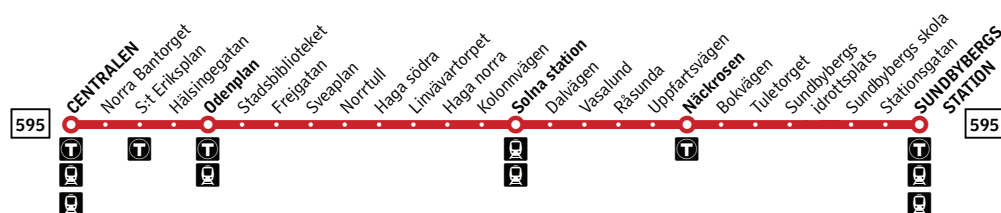

### Förklaring

Alla hållplatser för linje 515 och 595 mot Sundbybergs station finns ovan. Hållplatsnamn i fet stil förekommer i tidtabellen nedan.

- Byte till tunnelbana
- Byte till pendeltåg
- Byte till spårvagn