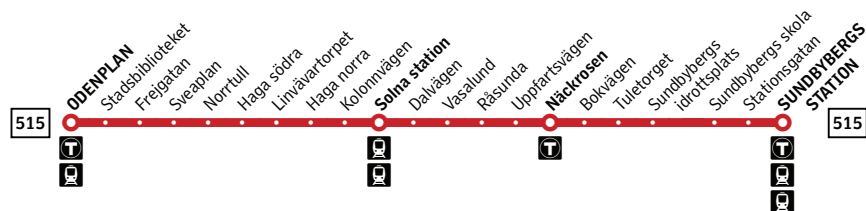

### Förklaring

Alla hållplatser för linje 515 och 595 mot Sundbybergs station finns ovan. Hållplatsnamn i fet stil förekommer i tidtabellen nedan.

- Byte till tunnelbana
- Byte till pendeltåg
- Byte till spårvagn