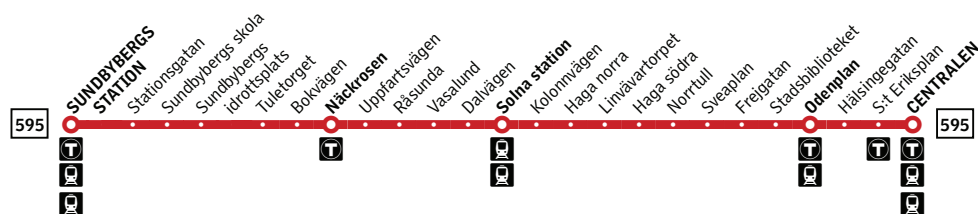

515
595

Sundbybergs station–Odenplan Sundbyberg–Stockholm C

Buss

Förklaring

Alla hållplatser för linje 515 och 595 mot Odenplan och Centralen finns ovan. Hållplatsnamn i fet stil förekommer i tidtabellen nedan.

- Byte till tunnelbana
- Byte till pendeltåg
- Byte till spårvagn

Förklaring till anmärkningar

n Endast natt mot lördag, söndag och helgdag.
— Stannar inte.

Avvikande trafik

Avvikande tider kan förekomma. Sök din resa i SL-appen eller på sl.se.

Måndag–torsdag

Alla hållplatser visas ovan

Sundbybergs station	05.07	05.21	05.36	05.50	06.04	06.18	06.31	06.40	06.49	06.56	07.05	07.13	07.22	07.32	07.41	07.51	08.02	08.13	08.24	08.35	08.45	09.01	09.17	09.33	09.49
Näckrosen	05.14	05.28	05.43	05.57	06.12	06.26	06.39	06.48	06.57	07.05	07.14	07.22	07.31	07.41	07.51	08.01	08.12	08.23	08.34	08.44	08.54	09.10	09.26	09.41	09.57
Solna station	05.19	05.34	05.49	06.03	06.18	06.32	06.46	06.55	07.04	07.12	07.21	07.30	07.40	07.50	08.00	08.10	08.21	08.32	08.42	08.52	09.02	09.18	09.34	09.49	10.05
Odenplan	05.32	05.47	06.02	06.17	06.32	06.47	07.01	07.11	07.21	07.31	07.41	07.51	08.01	08.11	08.21	08.31	08.41	08.51	09.01	09.11	09.21	09.36	09.51	10.06	10.21

Sundbybergs station	10.04	10.19	10.34	10.49	11.04	11.19	11.33	11.48	12.02	12.17	12.33	12.48	13.03	13.18	13.33	13.48	14.03	14.18	14.33	14.46	14.59	15.11	15.21	15.31	15.41
Näckrosen	10.13	10.28	10.43	10.58	11.13	11.28	11.42	11.57	12.11	12.26	12.42	12.57	13.12	13.27	13.42	13.57	14.12	14.27	14.42	14.55	15.08	15.20	15.30	15.40	15.50
Solna station	10.20	10.35	10.50	11.05	11.20	11.35	11.49	12.04	12.18	12.33	12.49	13.04	13.19	13.34	13.49	14.04	14.19	14.34	14.49	15.02	15.16	15.28	15.38	15.48	15.58
Odenplan	10.36	10.51	11.06	11.21	11.36	11.51	12.06	12.21	12.36	12.51	13.06	13.21	13.36	13.51	14.06	14.21	14.36	14.51	15.06	15.21	15.36	15.48	15.58	16.08	16.18

Fortsätter på nästa sida