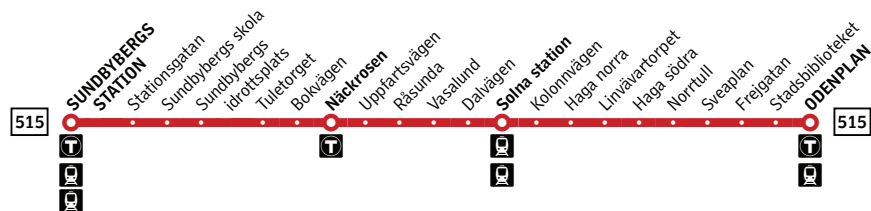

**515**

Sundbybergs station–Odenplan

**Buss****Förklaring**

Alla hållplatser för linje 515 mot Odenplan finns till vänster.

Hållplatsnamn i fet stil förekommer i tidtabellen nedan.

- Byte till tunnelbana
- Byte till pendeltåg
- Byte till spårvagn