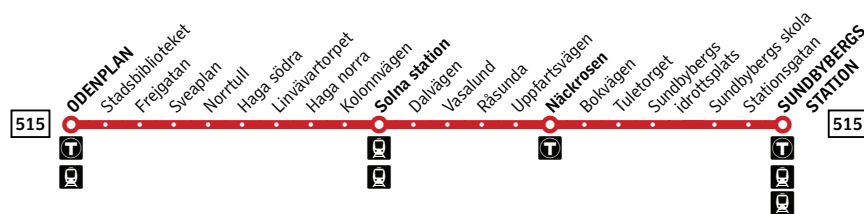

**515**

Odenplan–Sundbybergs station

**Buss****Förklaring**

Alla hållplatser för linje 515 mot Sundbybergs station finns till vänster. Hållplatsnamn i fet stil förekommer i tidtabellen nedan.

- Byte till tunnelbana
- Byte till pendeltåg
- Byte till spårvagn