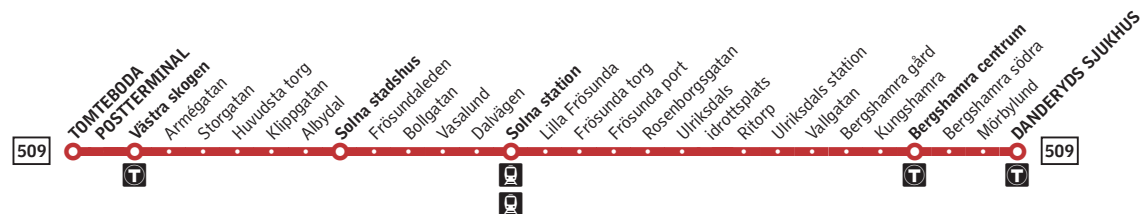

**509**

Tomtebodasjukhus

Buss

**Förklaring**

Alla hållplatser för linje 509 mot Danderyds sjukhus finns ovan.
Hållplatsnamn i fet stil förekommer i tidtabellen nedan.

- Byte till tunnelbana
- Byte till pendeltåg
- Byte till spårvagn

Nyårsafton körs som lördag. Natt mot midsommarafton körs som natt mot lördag.

Måndag–fredag

Alla hållplatser visas ovan

Tomtebodasjukhus	05.05	05.35	06.04	06.24	06.43	07.03	07.17	07.32	07.48	08.03	08.18	08.33	08.47	09.03	09.23	09.43	10.03	10.22	10.42	11.02	11.22	11.42	12.02	12.22
Västra skogen	05.09	05.39	06.08	06.29	06.48	07.08	07.22	07.37	07.54	08.09	08.24	08.39	08.53	09.08	09.28	09.48	10.08	10.27	10.47	11.07	11.27	11.47	12.07	12.27
Solna stadshus	05.17	05.47	06.16	06.38	06.57	07.18	07.32	07.47	08.05	08.20	08.35	08.50	09.04	09.18	09.38	09.58	10.18	10.37	10.57	11.17	11.37	11.57	12.17	12.37
Solna station	05.23	05.53	06.23	06.45	07.04	07.26	07.40	07.55	08.13	08.28	08.43	08.58	09.12	09.26	09.45	10.05	10.25	10.44	11.04	11.24	11.44	12.04	12.24	12.44
Bergshamra centrum	05.37	06.08	06.40	07.02	07.24	07.46	08.00	08.15	08.33	08.47	09.02	09.16	09.30	09.43	10.02	10.22	10.42	11.01	11.21	11.41	12.01	12.21	12.41	13.01
Danderyds sjukhus	05.43	06.14	06.47	07.09	07.32	07.54	08.08	08.23	08.40	08.54	09.09	09.23	09.37	09.50	10.09	10.29	10.49	11.08	11.28	11.48	12.08	12.28	12.49	13.09