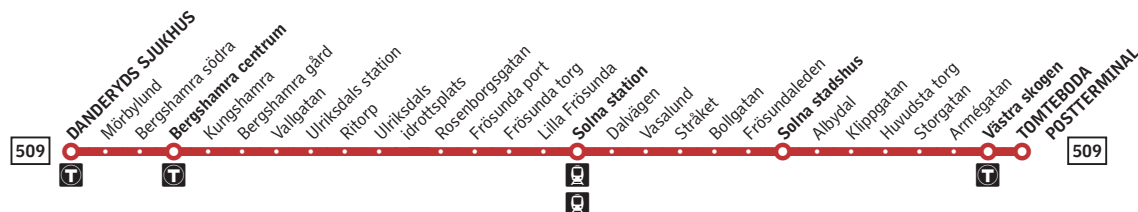

**509**

Danderyds sjukhus–Tomtebod

**Buss****Förklaring**

Alla hållplatser för linje 509 mot Tomtebod postterminal finns ovan. Hållplatsnamn i fet stil förekommer i tidtabellen nedan.

- Byte till tunnelbana
- Byte till pendeltåg
- Byte till spårvagn