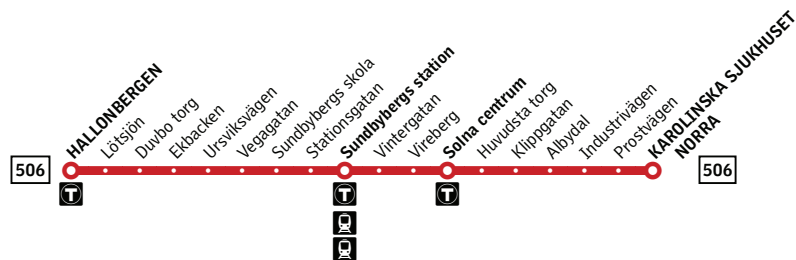

506

Hallonbergen–Karolinska sjukhuset

Buss

Förklaring

Alla hållplatser för linje 506 mot Karolinska sjukhuset norra finns till vänster. Hållplatsnamn i fet stil förekommer i tidtabellen nedan.

- Byte till tunnelbana
- Byte till pendeltåg
- Byte till spårvagn

Avvikande trafik

Avvikande tider kan förekomma bland annat natt mot julafton, julafton och natt mot juldagen. Sök din resa i SL-appen eller på sl.se.
Nyårsafton körs som lördag. Natt mot midsommarafton körs som natt mot lördag.

Måndag–fredag

Alla hållplatser visas ovan

Hallonbergen	05.07	05.22	05.37	05.51	06.06	06.21	06.35	06.50	07.04	07.19	07.33	07.48	08.04	08.19	08.34	08.50	09.05	09.20	09.36	09.51	10.06	10.21	10.36	10.51
Sundbybergs station	05.17	05.32	05.47	06.02	06.17	06.32	06.47	07.02	07.17	07.32	07.47	08.02	08.18	08.33	08.48	09.03	09.18	09.33	09.48	10.03	10.18	10.33	10.48	11.03
Solna centrum	05.23	05.38	05.54	06.09	06.24	06.39	06.54	07.09	07.25	07.40	07.55	08.10	08.27	08.42	08.57	09.11	09.26	09.41	09.56	10.11	10.26	10.41	10.56	11.11
Karolinska sjukhuset norra	05.33	05.48	06.04	06.19	06.34	06.50	07.05	07.21	07.37	07.53	08.08	08.23	08.40	08.55	09.10	09.24	09.39	09.53	10.08	10.23	10.38	10.53	11.08	11.23

Hallonbergen	11.06	11.21	11.36	11.51	12.06	12.21	12.36	12.51	13.06	13.21	13.36	13.51	14.06	14.21	14.33	14.45	14.55	15.10	15.25	15.40	15.55	16.10	16.25	16.40
Sundbybergs station	11.18	11.33	11.48	12.03	12.18	12.33	12.48	13.03	13.18	13.33	13.48	14.03	14.18	14.33	14.46	14.58	15.08	15.23	15.38	15.53	16.08	16.23	16.38	16.53
Solna centrum	11.26	11.41	11.56	12.11	12.26	12.41	12.56	13.11	13.26	13.41	13.56	14.11	14.26	14.41	14.54	15.06	15.16	15.31	15.47	16.02	16.17	16.32	16.47	17.02
Karolinska sjukhuset norra	11.38	11.53	12.08	12.23	12.38	12.53	13.08	13.23	13.38	13.53	14.08	14.23	14.38	14.53	15.07	15.19	15.30	15.46	16.03	16.19	16.34	16.48	17.01	17.16

Hallonbergen	16.55	17.10	17.25	17.41	17.56	18.11	18.27	18.42	18.57	19.12	19.34	20.04	20.34	21.04	21.34	22.05	22.35	23.05	23.35	00.05				
Sundbybergs station	17.08	17.23	17.38	17.53	18.08	18.23	18.38	18.53	19.08	19.23	19.45	20.15	20.45	21.15	21.45	22.15	22.45	23.15	23.45	00.15				
Solna centrum	17.17	17.32	17.46	18.00	18.15	18.30	18.45	19.00	19.15	19.30	19.51	20.21	20.51	21.21	21.51	22.21	22.51	23.21	23.51	00.21				
Karolinska sjukhuset norra	17.31	17.45	17.59	18.13	18.27	18.42	18.56	19.11	19.26	19.41	20.02	20.32	21.02	21.32	22.01	22.31	23.01	23.31	00.01	00.31				

Lördag, söndag och helgdag