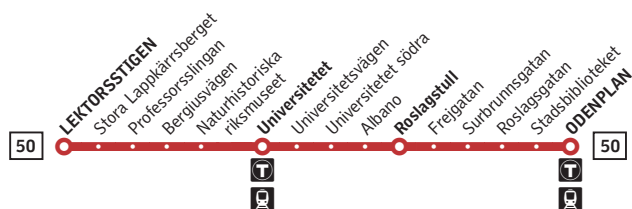

50

Stora Lappkärrsberget–Odenplan

Buss

Förklaring

Alla hållplatser för linje 50 mot Odenplan finns till vänster. Hållplatsnamn i fet stil förekommer i tidtabellen nedan.

- Byte till tunnelbana
- Byte till pendeltåg
- Byte till spårvagn