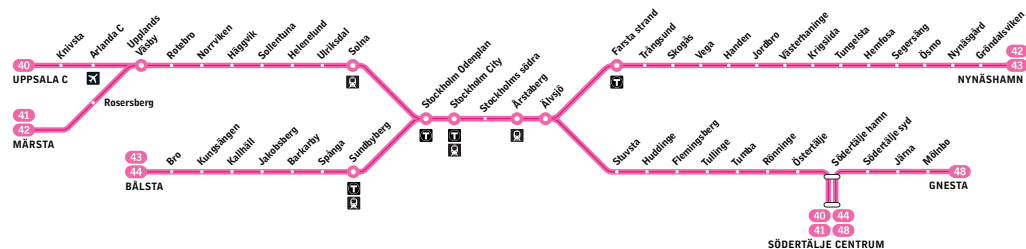

Fortsättning på nästa sida

48

Gnesta – Södertälje centrum

Pendeltåg

Förklaring till anmärkningar

TägbYTE i Södertälje hamn för resande till Stockholm.

m Endast natt mot måndag–fredag.

n Endast natt mot lördag, sön- och helgdag.

Lördag, sön- och helgdag

Alla stationer visas ovan

Gnesta	06.03	08.03	09.33		11.35		13.35		15.49		17.33		19.45		22.35	00.33m	01.18n
Mölndal	06.08	08.08	09.38		11.40		13.40		15.54		17.38		19.50		22.40	00.38m	01.23n
från Järna	06.14	08.14	09.44	10.46	11.46	12.46	13.46	14.46	16.00	16.46	17.44	18.46	19.56	20.46	22.46	00.44m	01.29n
Södertälje syd	06.20	08.20	09.50	10.52	11.52	12.52	13.52	14.52	16.06	16.52	17.50	18.52	20.02	20.52	22.52	00.50m	01.35n
till Södertälje hamn	06.23	08.23	09.53	10.55	11.55	12.55	13.55	14.55	16.09	16.55	17.53	18.55	20.05	20.55	22.55	00.53m	01.38n
från Södertälje hamn	06.24	08.24	09.54	10.56	11.56	12.56	13.56	14.56	16.10	16.56	17.54	18.56	20.08	20.56	22.56	00.54m	01.39n
Södertälje centrum	06.27	08.27	09.57	10.59	11.59	12.59	13.59	14.59	16.13	16.59	17.57	18.59	20.11	20.59	22.59	00.57m	01.42n
från Södertälje hamn	06.28	08.28	09.58	10.58	11.58	12.58	13.58	14.58	16.13	16.58	17.58	18.58	20.13	20.58	22.58		01.43n
Stockholm City	07.06	09.06	10.36	11.36	12.36	13.36	14.36	15.36	16.51	17.36	18.36	19.36	20.51	21.36	23.36		02.21n