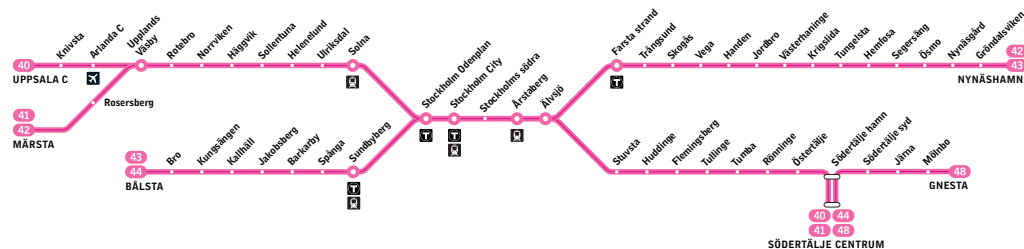

Fortsättning på nästa sida

48

Gnesta – Södertälje centrum

Pendeltåg

Förklaring till anmärkningar

Tågbyte i Södertälje hamn för resande till Stockholm.

m Endast natt mot måndag–fredag.

n Endast natt mot lördag, sön- och helgdag.

Måndag–fredag

Alla stationer visas ovan

Gnesta	05.18	05.48	06.18	06.43	07.18	07.42	08.24	08.54	09.49	10.34	11.55	12.34	13.34	14.43	15.40	16.17
Mölnbo	05.23	05.53	06.23	06.48	07.23	07.47	08.29	08.59	09.54	10.39	12.00	12.39	13.39	14.48	15.45	16.22
från Järna	05.29	05.59	06.29	06.54	07.29	07.53	08.35	09.05	10.00	10.45	12.06	12.45	13.45	14.54	15.51	16.28
Södertälje syd	05.35	06.05	06.35	07.00	07.35	07.59	08.41	09.11	10.06	10.51	12.12	12.51	13.51	15.00	15.57	16.34
till Södertälje hamn	05.38	06.08	06.38	07.03	07.38	08.02	08.44	09.14	10.09	10.54	12.15	12.54	13.54	15.03	16.00	16.37
från Södertälje hamn	05.39	06.09	06.39	07.04	07.39	08.03	08.45	09.15	10.10	10.55	12.16	12.55	13.55	15.04	16.01	16.38
Södertälje centrum	05.42	06.12	06.42	07.07	07.42	08.06	08.48	09.18	10.13	10.58	12.19	12.58	13.58	15.07	16.04	16.41
från Södertälje hamn	05.43	06.13	06.43	07.13	07.43	08.13	08.50	09.28	10.13	10.58	12.28	12.58	13.58	15.13	16.13	16.43
Stockholm City	06.21	06.51	07.23	07.51	08.21	08.51	09.28	10.06	10.51	11.36	13.06	13.36	14.36	15.51	16.51	17.21