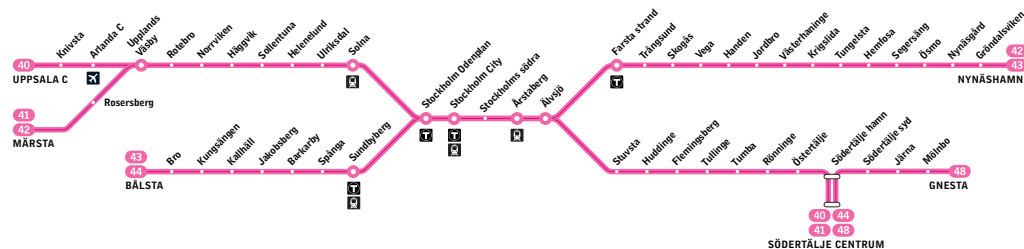

48

Södertälje centrum – Gnesta

Pendeltåg

Förklaring till anmärkningar

TägbYTE i Södertälje hamn för resande från Stockholm.

- a Inväntar försenad anslutning max 10 minuter.
- b Inväntar försenad anslutning max 8 minuter.
- c Inväntar försenad anslutning max 6 minuter.
- d Inväntar försenad anslutning max 4 minuter.
- e Inväntar försenad anslutning max 2 minuter.

* Endast vinter. Gäller ej perioden 24 juni–21 augusti.

m Endast natt mot måndag–fredag.

n Endast natt mot lördag, sön- och helgdag.

Måndag–fredag

Alla stationer visas ovan

Stockholm City	04.54	05.24	05.54	06.24	06.54	07.24	08.24	09.24	10.24	11.24	12.24	13.24	14.24	14.39	15.17*
till Södertälje hamn	05.32	06.02	06.32	07.02	07.32	08.02	09.02	10.02	11.02	12.02	13.02	14.02	15.02	15.17	15.55*
Södertälje centrum	05.03	05.33	06.03	06.33	07.03	07.33	08.03	09.03	10.03	11.03	12.03	13.03	14.03	15.03	15.57
från Södertälje hamn	05.07	05.37e	06.07e	06.37e	07.07d	07.37e	08.07e	09.07e	10.07e	11.07e	12.07e	13.07e	14.07b	15.07d	16.01e
Södertälje syd	05.09	05.39	06.09	06.39	07.09	07.39	08.09	09.09	10.09	11.09	12.09	13.09	14.09	15.09	16.03
till Järna	05.16	05.46	06.16	06.46	07.16	07.46	08.16	09.16	10.16	11.16	12.16	13.16	14.16	15.16	16.10
från Järna	05.16	05.46	06.16	06.49	07.16	07.47	08.20	09.16	10.16	11.16	12.16	13.16	14.16	15.16	16.10
Mölnbo	05.22	05.52	06.22	06.55	07.22	07.53	08.26	09.22	10.22	11.22	12.22	13.22	14.22	15.22	16.16
Gnesta	05.27	05.57	06.27	07.00	07.27	07.58	08.31	09.27	10.27	11.27	12.27	13.27	14.27	15.44	16.21