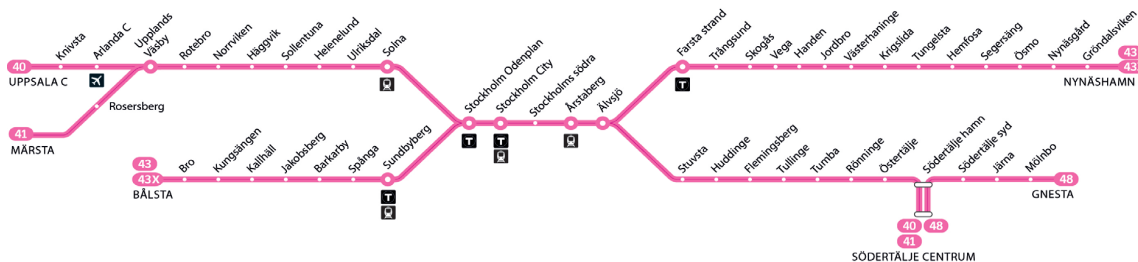

48

Gnesta–Södertälje centrum

Pendeltåg

Förklaring

Tågbyte i Södertälje hamn för resande till Stockholm City.

Jul- och nyårsveckan (21 december – 3 januari) kan skilja sig från ordinarie tidtabell.

Förklaring till anmärkningar

- m Går bara natt mot lördag, söndag och helgdag
- a Går ej under natt mot lördag, söndag och helgdag

Måndag–fredag

Alla stationer visas ovan

Gnesta	05.04	05.41	06.11	06.41	07.17	07.35	08.05	08.41	09.37	10.41	11.41	12.57	13.35	14.41	15.41	16.08	16.43	16.58	17.41	18.05
Mölndbo	05.09	05.46	06.16	06.46	07.22	07.40	08.10	08.46	09.42	10.46	11.46	13.02	13.40	14.46	15.46	16.13	16.48	17.03	17.46	18.10
ank Järna	05.15	05.52	06.22	06.52	07.28	07.46	08.16	08.52	09.48	10.52	11.52	13.08	13.46	14.52	15.52	16.19	16.54	17.09	17.52	18.16
avg Järna	05.15	05.52	06.22	06.52	07.29	07.46	08.16	08.52	09.48	10.52	11.52	13.08	13.46	14.52	15.52	16.22	16.54	17.09	17.52	18.16
Södertälje syd	05.21	05.58	06.28	06.58	07.35	07.52	08.22	08.58	09.54	10.58	11.58	13.14	13.52	14.58	15.58	16.28	17.00	17.15	17.58	18.22
ank Södertälje hamn	05.24	06.01	06.31	07.01	07.38	07.55	08.25	09.01	09.57	11.01	12.01	13.17	13.55	15.01	16.01	16.31	17.02	17.17	18.01	18.25
avg Södertälje hamn	05.24	06.01	06.31	07.01	07.39	07.55	08.25	09.01	10.01	11.01	12.01	13.17	13.55	15.01	16.01	16.31	17.02	17.17	18.01	18.25
Södertälje centrum	05.28	06.05	06.35	07.05	07.43	07.59	08.29	09.05	10.05	11.05	12.05	13.21	13.59	15.05	16.05	16.35	17.06	17.21	18.05	18.29
För byte till Stockholm City																				
avg Södertälje hamn	05.27	06.04	06.34	07.04	07.49	07.57	08.27	09.04	10.04	11.04	12.04	13.19	14.04	15.04	16.04	16.34	17.04	17.19	18.04	18.27
ank Stockholm City	06.06	06.43	07.13	07.43	08.28	08.36	09.06	09.43	10.43	11.43	12.43	13.58	14.43	15.53	16.43	17.13	17.43	17.58	18.43	19.06