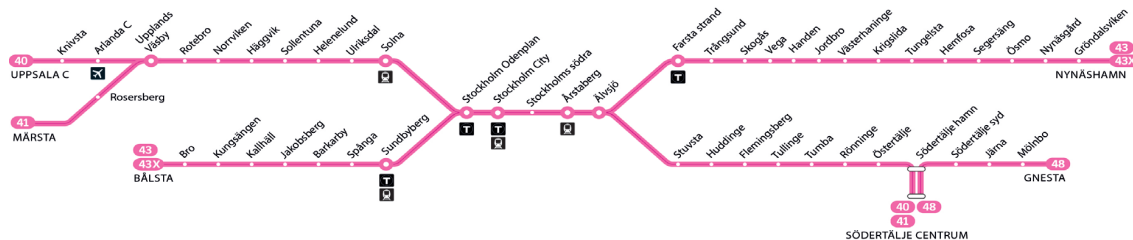

Forts. Gnesta – Södertälje centrum (måndag – fredag)

Gnesta	18.41	19.37	20.34	21.34	22.34	00.42a	01.18m
Mölndbo	18.46	19.42	20.39	21.39	22.39	00.47a	01.23m
ank Järna	18.52	19.48	20.45	21.45	22.45	00.53a	01.29m
avg Järna	18.52	19.48	20.45	21.45	22.45	00.53a	01.29m
Södertälje syd	18.58	19.54	20.51	21.51	22.51	00.59a	01.35m
ank Södertälje hamn	19.01	19.57	20.54	21.54	22.54	01.02a	01.38m
avg Södertälje hamn	19.01	20.01	20.54	21.54	22.54	01.02a	01.38m
Södertälje centrum	19.05	20.05	20.58	21.58	22.58	01.06a	01.42m
För byte till Stockholm City							
avg Södertälje hamn	19.04	20.04	20.57	21.57	22.57		01.42
ank Stockholm City	19.43	20.43	21.36	22.36	23.36		02.21

Fortsättning på nästa sida.

Giltig 15 december 2024 till och med 15 juni 2025.

Förändringar förekommer, planerade och oplanerade. Sök din resa på sl.se.

48

Gnesta–Södertälje centrum

Pendeltåg

Förklaring

Tågbyte i Södertälje hamn för resande till Stockholm City.