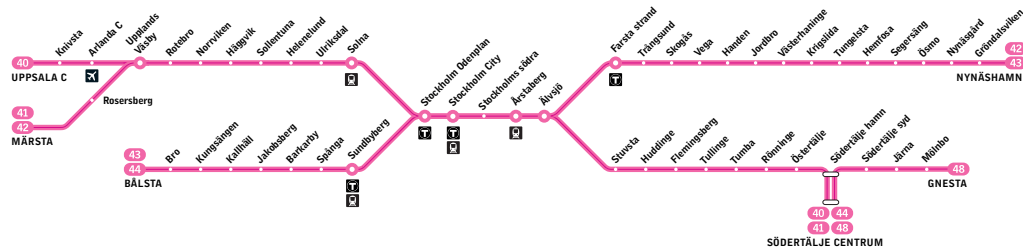

Fortsättning på nästa sida

48

Södertälje centrum – Gnesta

Pendeltåg

Förklaring till anmärkningar

Tågbyte i Södertälje hamn för resande från Stockholm.

- a Inväntar försenad anslutning max 10 minuter.
- b Inväntar försenad anslutning max 8 minuter.
- c Inväntar försenad anslutning max 6 minuter.
- d Inväntar försenad anslutning max 4 minuter.
- e Inväntar försenad anslutning max 2 minuter.

* Endast vinter. Gäller ej perioden 24 juni–21 augusti.

m Endast natt mot måndag–fredag.

n Endast natt mot lördag, sön- och helgdag.

Lördag, sön- och helgdag

Alla stationer visas ovan

Stockholm City	06.24	08.24	09.24	10.24	11.24	12.24	13.24	14.24	15.24	16.24	17.24	18.24	19.24	21.24	23.24	23.54	
till Södertälje hamn	07.02	09.02	10.02	11.02	12.02	13.02	14.02	15.02	16.02	17.02	18.02	19.02	20.02	22.02	00.02	00.32	
Södertälje centrum	05.33	07.19	09.03	10.03	11.03	12.03	13.03	14.03	15.03	16.03	17.00	18.03	19.03	20.03	22.03	00.03m	00.33n
från Södertälje hamn	05.37e	07.23c	09.07e	10.07e	11.07e	12.07e	13.07e	14.07d	15.07a	16.07e	17.04e	18.07e	19.07e	20.07c	22.07e	00.07em	00.37an
Södertälje syd	05.39	07.25	09.09	10.09	11.09	12.09	13.09	14.09	15.09	16.09	17.06	18.09	19.09	20.09	22.09	00.09m	00.39n
till Järna	05.46	07.32	09.16	10.16	11.16	12.16	13.16	14.16	15.16	16.16	17.13	18.16	19.16	20.16	22.16	00.16m	00.46n
från Järna	05.46	07.32	09.16		11.16		13.16		15.16		17.13		19.16		22.16	00.16m	00.46n
Mölnbo	05.52	07.38	09.22		11.22		13.22		15.22		17.19		19.22		22.22	00.22m	00.52n
Gnesta	05.57	07.43	09.27		11.27		13.27		15.27		17.24		19.27		22.27	00.27m	00.57n