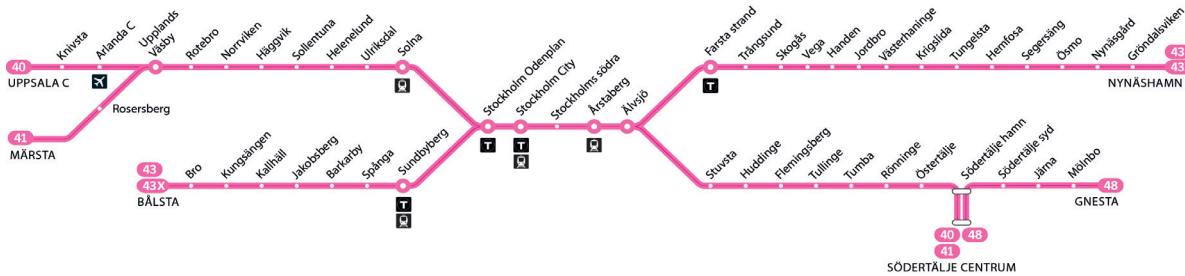

Lördag, söndag och helgdag

Alla stationer visas ovan

Gnesta	06.05	08.11	09.37	11.50	13.50	15.41	17.41	19.34	22.34	00.42b	01.18n						
Mölndö	06.10	08.16	09.42	11.55	13.55	15.46	17.46	19.39	22.39	00.47b	01.23n						
ank Järna	06.16	08.22	09.48	12.01	14.01	15.52	17.52	19.45	22.45	00.53b	01.29n						
avg Järna	06.16	08.22	09.48	10.52	12.01	13.07	14.01	14.52	15.52	16.52	17.52	18.45	19.45	20.45	22.45	00.53b	01.29n
Södertälje syd	06.22	08.28	09.54	10.58	12.07	13.14	14.07	14.58	15.58	16.58	17.58	18.51	19.51	20.51	22.51	00.59b	01.35n
ank Södertälje hamn	06.25	08.31	09.57	11.01	12.10	13.17	14.10	15.01	16.01	17.01	18.01	18.54	19.54	20.54	22.54	01.02b	01.38n
avg Södertälje hamn	06.25	08.31	10.01	11.01	12.10	13.17	14.10	15.01	16.01	17.01	18.01	18.54	19.54	20.54	22.54	01.02b	01.38n
Södertälje centrum	06.29	08.35	10.05	11.05	12.14	13.21	14.14	15.05	16.05	17.05	18.05	18.58	19.58	20.58	22.58	01.06b	01.42n
För byte till Stockholm City																	
avg Södertälje hamn	06.27	08.34	10.04	11.04	12.19	13.19	14.19	15.04	16.04	17.04	18.04	18.57	19.57	20.57	22.57		01.42
ank Stockholm City	07.06	09.13	10.43	11.43	12.58	13.58	14.58	15.43	16.43	17.43	18.43	19.36	20.36	21.36	23.36		02.21

Fortsättning på nästa sida.

Giltig 15 december 2024 till och med 15 juni 2025.

Förändringar förekommer, planerade och oplanerade. Sök din resa på sl.se.

48

Södertälje centrum–Gnesta

Pendeltåg

Förklaring

Tågbyte i Södertälje hamn för resande från Stockholm City.