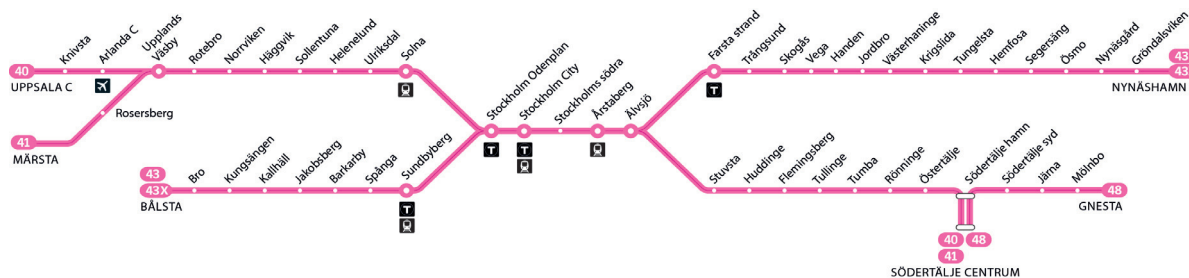

Forts. Södertälje centrum – Gnesta (måndag – fredag)

avg Stockholm City	18.17	19.17	20.17	21.17	23.24	23.54														
ank Södertälje hamn	18.55	19.55	20.55	21.55	00.02	00.32														
Södertälje centrum	18.55	19.55	20.55	21.54	00.03a	00.33m														
ank Södertälje hamn	18.58	19.58	20.58	21.57	00.06a	00.36m														
avg Södertälje hamn	18.59	20.00	20.59	21.58	00.07a	00.37m														
Södertälje syd	19.01	20.02	21.01	22.00	00.09a	00.39m														
ank Järna	19.08	20.09	21.08	22.07	00.16a	00.46m														
avg Järna	19.08	20.09	21.08	22.07	00.16a	00.46m														
Mölnbo	19.14	20.15	21.14	22.13	00.22a	00.52m														
Gnesta	19.19	20.20	21.19	22.18	00.27a	00.57m														

Fortsättning på nästa sida.

48

Södertälje centrum–Gnesta

Pendeltåg

Förklaring

Tågbyte i Södertälje hamn för resande från Stockholm City.

Jul- och nyårsveckan (21 december – 3 januari)

kan skilja sig från ordinarie tidtabell.