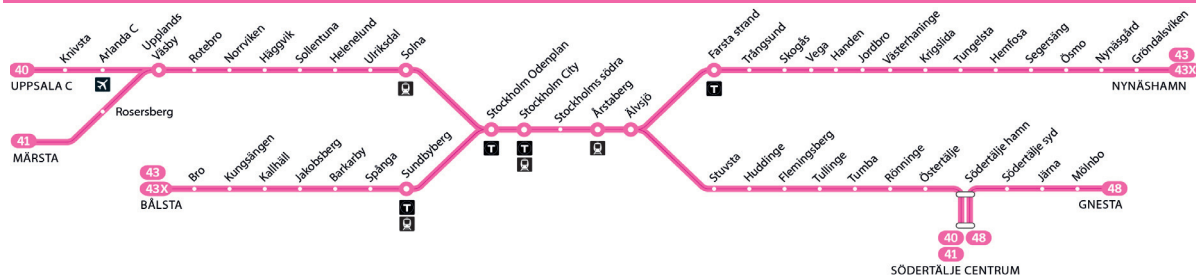

43

43X

Bålsta–Nynäshamn

Pendeltåg

Förklaring

Jul- och nyårsveckan (21 december – 3 januari)
kan skilja sig från ordinarie tidtabell.

Ytterligare tåg förekommer mellan Kallhäll och Handen i
båda riktningar. Sök din resa på sl.se.

Måndag–fredag

Alla stationer visas ovan

Bålsta	04.24		04.54		05.24		05.54			06.24		06.54			07.24			
Bro	04.29	04.44	04.59	05.14	05.29	05.44	05.59			06.29		06.52	06.59		07.22	07.29		
Kungävsängen	04.35	04.50	05.05	05.20	05.35	05.50	06.05	06.20		06.35	06.50	06.58	07.05	07.20	07.28	07.35		
Kallhäll	04.40	04.55	05.10	05.25	05.40	05.55	06.10	06.25	06.33	06.40	06.55	07.03	07.10	07.25	07.33	07.40		
Jakobsberg	04.43	04.58	05.13	05.28	05.43	05.58	06.13	06.28	06.36	06.43	06.58	07.06	07.13	07.28	07.36	07.43		
Barkarby	04.46	05.01	05.16	05.31	05.46	06.01	06.16	06.31	06.39	06.46	07.01	07.09	07.16	07.31	07.39	07.46		
Spånga	04.50	05.05	05.20	05.35	05.50	06.05	06.20	06.35	06.43	06.50	07.05	07.13	07.20	07.35	07.43	07.50		
Sundbyberg	04.56	05.11	05.26	05.41	05.56	06.11	06.26	06.41	06.49	06.56	07.11	07.19	07.26	07.41	07.49	07.56		
Stockholm Odenplan	05.01	05.16	05.31	05.46	06.01	06.16	06.31	06.46	06.54	07.01	07.16	07.24	07.31	07.46	07.54	08.01		
ank Stockholm City	05.04	05.19	05.34	05.49	06.04	06.19	06.34	06.49	06.57	07.04	07.19	07.27	07.34	07.49	07.57	08.04		
avg Stockholm City	04.36	04.51	05.06	05.21	05.36	05.51	06.06	06.21	06.36	06.51	06.59	07.06	07.21	07.29	07.36	07.51	07.59	08.06
Stockholms södra	04.39	04.54	05.09	05.24	05.39	05.54	06.09	06.24	06.39	06.54	07.02	07.09	07.24	07.32	07.39	07.54	08.02	08.09
Årstaberget	04.42	04.57	05.12	05.27	05.42	05.57	06.12	06.27	06.42	06.57	07.05	07.12	07.27	07.35	07.42	07.57	08.05	08.12
Älvsjö	04.45	05.00	05.15	05.30	05.45	06.00	06.15	06.30	06.45	07.00	07.08	07.15	07.30	07.38	07.45	08.00	08.08	08.15
Farsta strand	04.51	05.06	05.21	05.36	05.51	06.06	06.21	06.36	06.51	07.06	07.14	07.21	07.36	07.44	07.51	08.06	08.14	08.21
Trångsund	04.53	05.08	05.23	05.38	05.53	06.08	06.23	06.38	06.53	07.08	–	07.23	07.38	–	07.53	08.08	–	08.23
Skogås	04.56	05.11	05.26	05.41	05.56	06.11	06.26	06.41	06.56	07.11	–	07.26	07.41	–	07.56	08.11	–	08.26
Vega	05.00	05.15	05.30	05.45	06.00	06.15	06.30	06.45	07.00	07.15	–	07.30	07.45	–	08.00	08.15	–	08.30
Handen	05.03	05.18	05.33	05.48	06.03	06.18	06.33	06.48	07.03	07.18	07.22	07.33	07.48	07.52	08.03	08.18	08.22	08.33
Jordbro	05.06	05.21	05.36	05.51	06.06	06.21	06.36	06.51	07.06	07.21	–	07.36	07.51	–	08.06	08.21	–	08.36
ank Västerhaninge	05.09	05.24	05.39	05.54	06.09	06.24	06.39	06.54	07.09	07.24	07.27	07.39	07.54	07.57	08.09	08.24	08.27	08.39
avg Västerhaninge	05.12		05.42		06.12		06.42					07.28		07.58				08.28
Krigsvida	05.15		05.45		06.15		06.45					07.31		08.01				08.31
Tungelsta	05.17		05.47		06.17		06.47					07.33		08.03				08.33
Hemfosa	05.21		05.51		06.21		06.51					07.38		08.08				08.38
Segersång	05.25		05.55		06.25		06.55					07.42		08.12				08.42
Ösmo	05.30		06.00		06.30		07.00					07.46		08.16				08.46
Nynäsgränd	05.36		06.06		06.36		07.06					07.53		08.23				08.53
Gröndalsviken	05.39		06.09		06.39		07.09					07.56		08.26				08.56
Nynäshamn	05.41		06.11		06.41		07.11					07.58		08.28				08.58