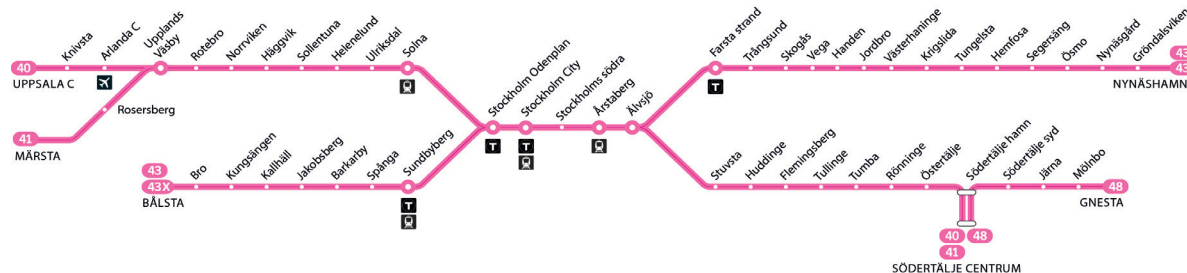

Fortsättning på nästa sida.

Giltig 15 december 2024 till och med 15 juni 2025.

Förändringar förekommer, planerade och oplanerade. Sök din resa på sl.se.

**43****43X**

Bålsta–Nynäshamn

Pendeltåg

Förklaring

Jul- och nyårsveckan (21 december – 3 januari)
kan skilja sig från ordinarie tidtabell.