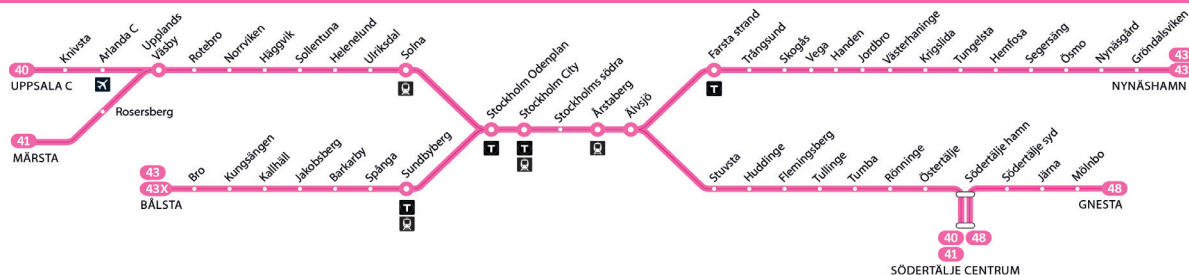

Fortsättning på nästa sida.

Giltig 15 december 2024 till och med 15 juni 2025.

Förändringar förekommer, planerade och oplanerade. Sök din resa på sl.se.

Sida 3/5

43

43X

Nynäshamn–Bålsta

Pendeltåg

Förklaring

Jul- och nyårsveckan (21 december – 3 januari)
kan skilja sig från ordinarie tidtabell.

Ytterligare tåg förekommer mellan Kallhäll och Handen i
båda riktningar. Sök din resa på sl.se.

Måndag–fredag