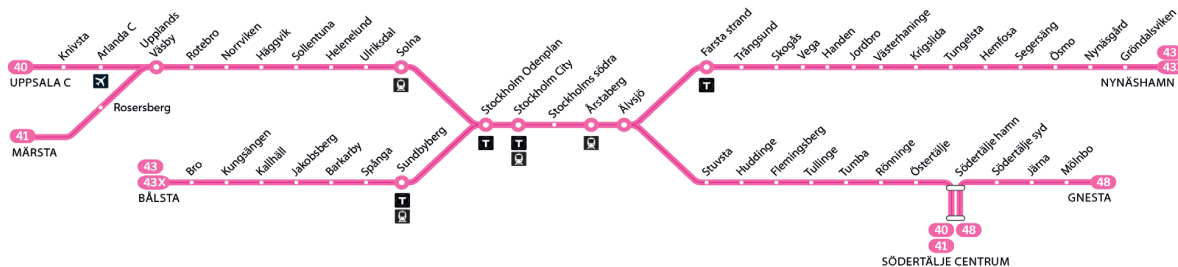

Fortsättning på nästa sida.

Giltig 15 december 2024 till och med 15 juni 2025.

Förändringar förekommer, planerade och oplanerade. Sök din resa på sl.se.

**43****43X**

Bålsta–Nynäshamn

Pendeltåg

Förklaring

Jul- och nyårsveckan (21 december – 3 januari)
kan skilja sig från ordinarie tidtabell.

Förklaring till anmärkningar

m Går bara natt mot lördag, söndag och helgdag

Ytterligare tåg förekommer mellan Kallhäll och Handen i
båda riktningar. Sök din resa på sl.se.

Måndag–fredag

Alla stationer visas ovan