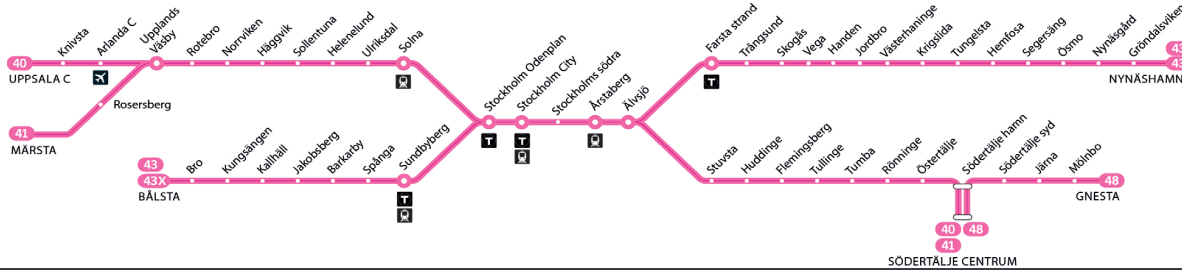

Fortsättning på nästa sida.

Giltig 15 december 2024 till och med 15 juni 2025.

Förändringar förekommer, planerade och oplanerade. Sök din resa på sl.se.

**43****43X**

Nynäshamn–Bålsta

Pendeltåg

Förklaring

Jul- och nyårsveckan (21 december – 3 januari)
kan skilja sig från ordinarie tidtabell.

Förklaring till anmärkningar

n Går bara natt mot lördag, söndag och helgdag

Ytterligare tåg förekommer mellan Kallhäll och Handen i
båda riktningar. Sök din resa på sl.se.

Lördag, söndag och helgdag

Alla stationer visas ovan