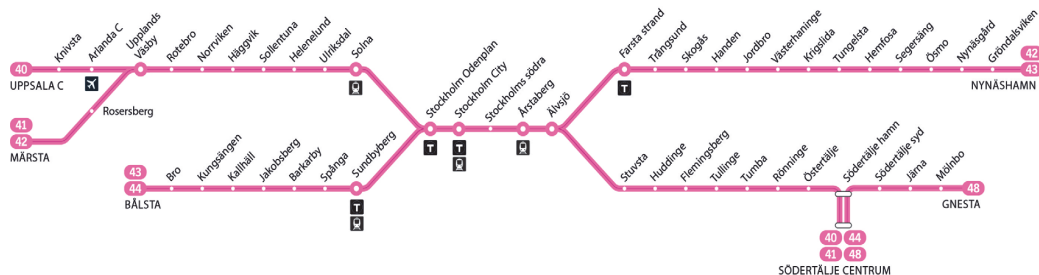

42X

Märsta–Nynäshamn

Pendeltåg

Förklaring

Separat tidtabell finns för linje 43/43X Bålsta–Nynäshamn.

Måndag–fredag

Lördag, söndag och helgdag

	Var 30:e minut						Var 30:e minut							
Märsta	09.08	38	08	13.38	18.08	18.38	19.08	19.38	20.08	Märsta	08.38	08	38	18.08
Rosersberg	09.12	42	12	13.42	18.12	18.42	19.12	19.42	20.12	Rosersberg	08.42	12	42	18.12
Upplands Väsby	09.17	47	17	13.47	18.17	18.47	19.17	19.47	20.17	Upplands Väsby	08.47	17	47	18.17
Rotebro	09.21	51	21	13.51	18.21	18.51	19.21	19.51	20.21	Rotebro	08.51	21	51	18.21
Norrviken	09.23	53	23	13.53	18.23	18.53	19.23	19.53	20.23	Norrviken	08.53	23	53	18.23
Häggvik	09.26	56	26	13.56	18.26	18.56	19.26	19.56	20.26	Häggvik	08.56	26	56	18.26
Sollentuna	09.29	59	29	13.59	18.29	18.59	19.29	19.59	20.29	Sollentuna	08.59	29	59	18.29
Helenelund	09.32	02	32	14.02	18.32	19.02	19.32	20.02	20.32	Helenelund	09.02	32	02	18.32
Ulriksdal	09.35	05	35	14.05	18.35	19.05	19.35	20.05	20.35	Ulriksdal	09.05	35	05	18.35
Solna	09.37	07	37	14.07	18.37	19.07	19.37	20.07	20.37	Solna	09.07	37	07	18.37
Stockholm Odenplan	09.42	12	42	14.12	18.42	19.12	19.42	20.12	20.42	Stockholm Odenplan	09.12	42	12	18.42
till Stockholm City	09.45	15	45	14.15	18.45	19.15	19.45	20.15	20.45	till Stockholm City	09.15	45	15	18.45
från Stockholm City	09.46	16	46	14.16	18.46	19.16	19.46	20.16	20.46	från Stockholm City	09.16	46	16	18.46
Stockholms södra	09.49	19	49	14.19	18.49	19.19	19.49	20.19	20.49	Stockholms södra	09.19	49	19	18.49
Årstaberget	09.52	22	52	14.22	18.52	19.22	19.52	20.22	20.52	Årstaberget	09.22	52	22	18.52
Älvsjö	09.55	25	55	14.25	18.55	19.25	19.55	20.25	20.55	Älvsjö	09.25	55	25	18.55
Farsta strand	10.01	31	01	14.31	19.01	19.31	20.01	20.31	21.01	Farsta strand	09.31	01	31	19.01
Handen	10.08	38	08	14.38	19.08	19.38	20.08	20.38	21.08	Handen	09.38	08	38	19.08
till Västerhaninge	10.12	42	12	14.42	19.12	19.42	20.12	20.42	21.12	till Västerhaninge	09.42	12	42	19.12
från Västerhaninge	10.13	43	13	14.43	19.13	19.43	20.13	20.43	21.13	från Västerhaninge	09.43	13	43	19.13
Krigslida	10.16	46	16	14.46	19.16	19.46	20.16	20.46	21.16	Krigslida	09.46	16	46	19.16
Tungelsta	10.18	48	18	14.48	19.18	19.48	20.18	20.48	21.18	Tungelsta	09.48	18	48	19.18
Hemfosa	10.22	52	22	14.52	19.22	19.52	20.22	20.52	21.22	Hemfosa	09.52	22	52	19.22
Segersång	10.27	57	27	14.57	19.27	19.57	20.27	20.57	21.27	Segersång	09.57	27	57	19.27
Ösmo	10.31	01	31	15.01	19.31	20.01	20.31	21.01	21.31	Ösmo	10.01	31	01	19.31
Nynäsgård	10.37	07	37	15.07	19.37	20.07	20.37	21.07	21.37	Nynäsgård	10.07	37	07	19.37
Gröndalsviken	10.41	11	41	15.11	19.41	20.11	20.41	21.11	21.41	Gröndalsviken	10.11	41	11	19.41
Nynäshamn	10.43	13	43	15.13	19.43	20.13	20.43	21.13	21.43	Nynäshamn	10.13	43	13	19.43

Giltig 19 augusti 2024 till och med 14 december 2024.

Förändringar förekommer, planerade och oplanerade. Sök din resa på sl.se eller i appen.