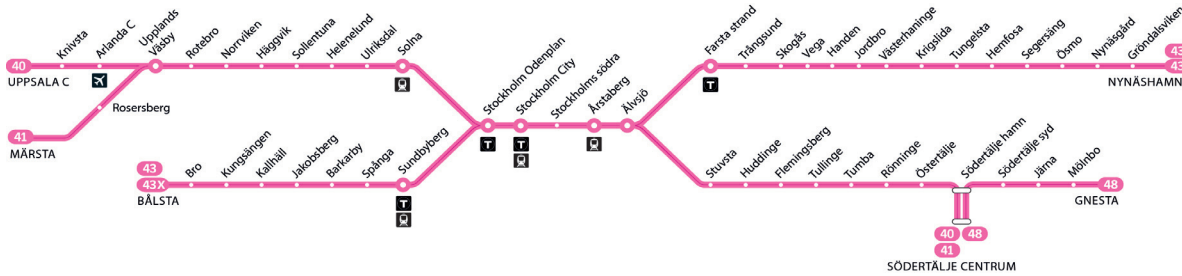

40

41

Uppsala C/Märsta – Södertälje centrum

Pendeltåg

Förklaring

Jul- och nyårsveckan (21 december – 3 januari)
kan skilja sig från ordinarie tidtabell.

Lördag, söndag och helgdag

Alla stationer visas ovan