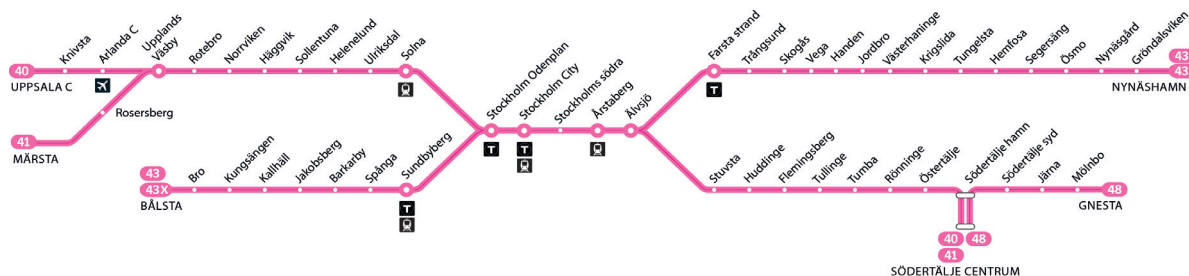

40

41

Södertälje centrum – Märsta/Uppsala C

Pendeltåg

Förklaring

Jul- och nyårsveckan (21 december – 3 januari)
kan skilja sig från ordinarie tidtabell.

Förklaring till anmärkningar

m Går bara natt mot lördag, söndag och helgdag

Måndag–fredag

Alla stationer visas ovan

På minuttal

På minuttal

Södertälje centrum	18.43	58	13	28	43	20.13	20.21	36	51	06	21	23.36	00.06	00.36m	01.06m	01.36m	
ank Södertälje hamn	18.46	01	16	31	46	20.16	20.24	39	54	09	24	23.39	00.09	00.39m	01.09m	01.39m	
avg Södertälje hamn	18.49	04	19	34	49	20.19	20.27	42	57	12	27	23.42	00.12	00.42m	01.12m	01.42m	
Östertälje	18.52	07	22	37	52	20.22	20.30	45	00	15	30	23.45	00.15	00.45m	01.15m	01.45m	
Röbänge	18.57	12	27	42	57	20.27	20.35	50	05	20	35	23.50	00.20	00.50m	01.20m	01.50m	
Tumba	19.02	10	17	32	40	47	20.32	20.40	55	10	25	40	23.55	00.25	00.55m	01.25m	01.55m
Tullinge	19.06	14	21	36	44	51	20.36	20.44	59	14	29	44	23.59	00.29	00.59m	01.29m	01.59m
Flemingsberg	19.09	17	24	39	47	54	20.39	20.47	02	17	32	47	00.02	00.32	01.02m	01.32m	02.02m
Huddinge	19.12	20	27	42	50	57	20.42	20.50	05	20	35	50	00.05	00.35	01.05m	01.35m	02.05m
Stuvsta	19.15	23	30	45	53	00	20.45	20.53	08	23	38	53	00.08	00.38	01.08m	01.38m	02.08m
Älvsjö	19.19	27	34	49	57	04	20.49	20.57	12	27	42	57	00.12	00.42	01.12m	01.42m	02.12m
Årstaberget	19.22	30	37	52	00	07	20.52	21.00	15	30	45	00	00.15	00.45	01.15m	01.45m	02.15m
Stockholms södra	19.25	33	40	55	03	10	20.55	21.03	18	33	48	03	00.18	00.48	01.18m	01.48m	02.18m
ank Stockholm City	19.28	36	43	58	06	13	20.58	21.06	21	36	51	06	00.21	00.51	01.21m	01.51m	02.21m
avg Stockholm City	19.30	38	45	00	08	15	21.00	21.08	23	38	53	08	00.23	00.53m	01.23m	01.53m	
Stockholm Odenplan	19.32	40	47	02	10	17	21.02	21.10	25	40	55	10	00.25	00.55m	01.25m	01.55m	
Solna	19.37	45	52	07	15	22	21.07	21.15	30	45	00	15	00.30	01.00m	01.30m	02.00m	
Ulriksdal	19.40	48	55	10	18	25	21.10	21.18	33	48	03	18	00.33	01.03m	01.33m	02.03m	
Heleneöland	19.43	51	58	13	21	28	21.13	21.21	36	51	06	21	00.36	01.06m	01.36m	02.06m	
Sollentuna	19.46	54	01	16	24	31	21.16	21.24	39	54	09	24	00.39	01.09m	01.39m	02.09m	
Häggvik	19.49	57	04	19	27	34	21.19	21.27	42	57	12	27	00.42	01.12m	01.42m	02.12m	
Norrsviken	19.51	59	06	21	29	36	21.21	21.29	44	59	14	29	00.44	01.14m	01.44m	02.14m	
Rotebro	19.54	02	09	24	32	39	21.24	21.32	47	02	17	32	00.47	01.17m	01.47m	02.17m	
Upplands Väsby	19.58	07	13	28	37	43	21.28	21.37	51	07	21	37	00.51	01.21m	01.51m	02.21m	
Arlanda central	–	16	–	–	46	–	–	21.46	–	16	–	46	–	–	–	–	
Rosersberg	20.03	–	18	33	–	48	03	21.33	–	56	–	26	–	00.56	01.26m	01.56m	02.26m
Märsta	20.07	–	22	37	–	52	07	21.37	–	00	–	30	–	01.00	01.30m	02.00m	02.30m
Knivsta	–	25	–	–	55	–	–	21.55	–	25	–	55	–	01.38m	–	02.38m	
Uppsala C	–	34	–	–	04	–	–	22.04	–	34	–	04	–	01.47m	–	02.47m	

Fortsättning på nästa sida.

Giltig 15 december 2024 till och med 15 juni 2025.

Förändringar förekommer, planerade och oplanerade. Sök din resa på sl.se.