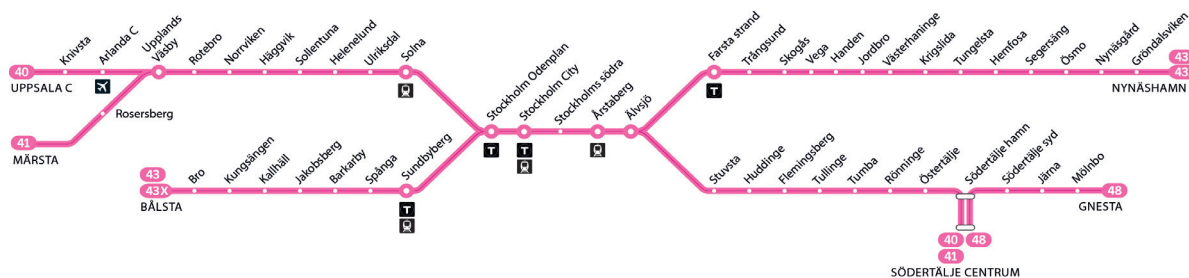

40

41

Södertälje centrum – Märsta/Uppsala C

Pendeltåg

Förklaring

Jul- och nyårsveckan (21 december – 3 januari)
kan skilja sig från ordinarie tidtabell.

Förklaring till anmärkningsar

* Går ej 23/12-3/1, 2/5, 30/5.

Måndag–fredag

Alla stationer visas ovan