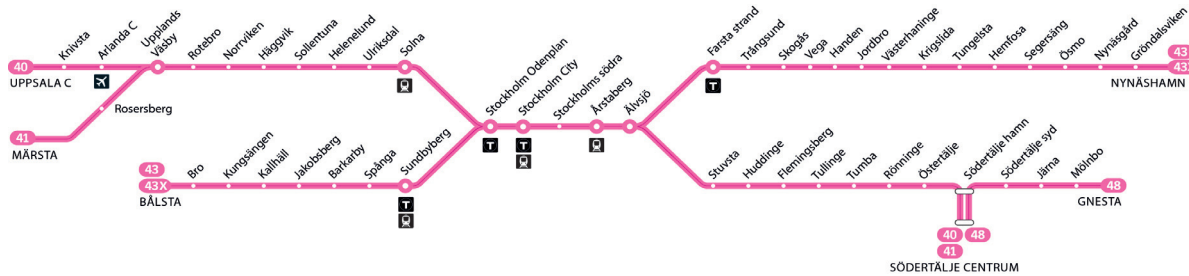

40

41

Uppsala C/Märsta – Södertälje centrum

Pendeltåg

Förklaring

Jul- och nyårsveckan (21 december – 3 januari)
kan skilja sig från ordinarie tidtabell.

Förklaring till anmärkningar

m Går bara natt mot lördag, söndag och helgdag

Måndag–fredag

Alla stationer visas ovan

Uppsala C			23.56		00.26		00.56m
Knivsta			00.06		00.36		01.06m
Arlanda central			00.14		00.44		01.14m
Märsta	00.00	–	00.30m	–	01.00m	–	01.30m
Rosersberg	00.04	–	00.34m	–	01.04m	–	01.34m
Upplands Väsby	00.09	00.24	00.39m	00.54	01.09m	01.24m	01.39m
Rotebro	00.13	00.28	00.43m	00.58	01.13m	01.28m	01.43m
Norrviken	00.15	00.30	00.45m	01.00	01.15m	01.30m	01.45m
Häggvik	00.18	00.33	00.48m	01.03	01.18m	01.33m	01.48m
Sollentuna	00.21	00.36	00.51m	01.06	01.21m	01.36m	01.51m
Heleneönd	00.24	00.39	00.54m	01.09	01.24m	01.39m	01.54m
Ulriksdal	00.27	00.42	00.57m	01.12	01.27m	01.42m	01.57m
Solna	00.30	00.45	01.00m	01.15	01.30m	01.45m	02.00m
Stockholm Odenplan	00.34	00.49	01.04m	01.19	01.34m	01.49m	02.04m
ank Stockholm City	00.37	00.52	01.07m	01.22	01.37m	01.52m	02.07m
avg Stockholm City	00.42	00.54m	01.09m	01.24m	01.39m	01.54m	
Stockholms södra	00.45	00.57m	01.12m	01.27m	01.42m	01.57m	
Årstaberget	00.48	01.00m	01.15m	01.30m	01.45m	02.00m	
Älvsjö	00.51	01.03m	01.18m	01.33m	01.48m	02.03m	
Stuvsta		01.07m		01.37m		02.07m	
Huddinge		01.10m		01.40m		02.10m	
Flemingsberg		01.13m		01.43m		02.13m	
Tullinge		01.16m		01.46m		02.16m	
Tumba		01.20m		01.50m		02.20m	
Rönninge		01.25m		01.55m		02.25m	
Östertälje		01.30m		02.00m		02.30m	
ank Södertälje hamn		01.32m		02.02m		02.32m	
avg Södertälje hamn		01.35m		02.05m		02.35m	
Södertälje centrum		01.39m		02.09m		02.39m	

Fortsättning på nästa sida.

Giltig 15 december 2024 till och med 15 juni 2025.

Förändringar förekommer, planerade och oplanerade. Sök din resa på sl.se.

Sida 3/10