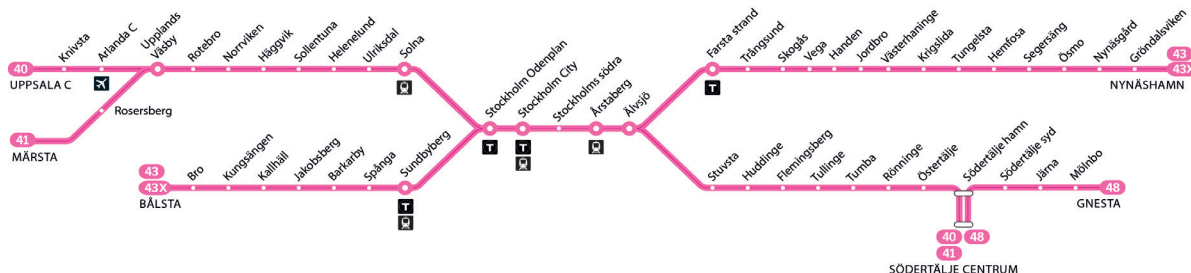

40

41

Södertälje centrum – Märsta/Uppsala C

Pendeltåg

Förklaring

Jul- och nyårsveckan (21 december – 3 januari) kan skilja sig från ordinarie tidtabell.

Förklaring till anmärkningar

* Går ej 23/12-3/1, 2/5, 30/5.

Måndag–fredag