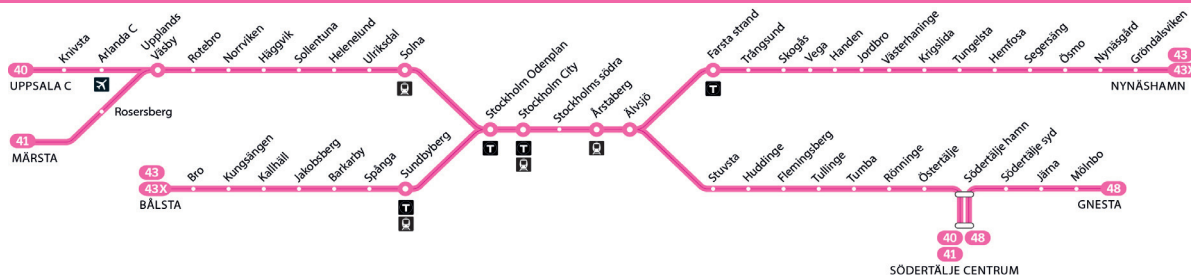

40

41

Södertälje centrum – Märsta/Uppsala C

Pendeltåg

Förklaring
Jul- och nyårsveckan (21 december – 3 januari)
kan skilja sig från ordinarie tidtabell.

Lördag, söndag och helgdag

Alla stationer visas ovan		Var 30.e minut				På minuttal																
Södertälje centrum		05.21				21	51		07.21	07.36	07.51	08.06	08.13		28	43	58	13				
ank Södertälje hamn		05.24				24	54		07.24	07.39	07.54	08.09	08.16		31	46	01	16				
avg Södertälje hamn		05.27				27	57		07.27	07.42	07.57	08.12	08.19		34	49	04	19				
Östertälje		05.30				30	00		07.30	07.45	08.00	08.15	08.22		37	52	07	22				
Röbänge		05.35				35	05		07.35	07.50	08.05	08.20	08.27		42	57	12	27				
Tumba		05.40				40	10		07.40	07.55	08.10	08.25	08.32		47	02	17	32				
Tullinge		05.44				44	14		07.44	07.59	08.14	08.29	08.36		51	06	21	36				
Flemingsberg		05.47				47	17		07.47	08.02	08.17	08.32	08.39		54	09	24	39				
Huddinge		05.50				50	20		07.50	08.05	08.20	08.35	08.42		57	12	27	42				
Stuvsta		05.53				53	23		07.53	08.08	08.23	08.38	08.45		00	15	30	45				
Älvsjö	04.57	05.27	05.42	05.57		57	12	27	42	07.57	08.12	08.27	08.42	08.57	04	19	27	34	49	57	18.57	
Årstaberget	05.00	05.30	05.45	06.00		00	15	30	45	08.00	08.15	08.30	08.45	08.52	09.00	07	22	30	37	52	00	19.00
Stockholms södra	05.03	05.33	05.48	06.03		03	18	33	48	08.03	08.18	08.33	08.48	08.55	09.03	10	25	33	40	55	03	19.03
ank Stockholm City	05.06	05.36	05.51	06.06		06	21	36	51	08.06	08.21	08.36	08.51	08.58	09.06	13	28	36	43	58	06	19.06
avg Stockholm City	05.08	05.23	05.38	05.53	06.08	08	23	38	53	08.08	08.23	08.38	08.53	09.00	09.08	15	30	38	45	00	08	19.08
Stockholm Odenplan	05.10	05.25	05.40	05.55	06.10	10	25	40	55	08.10	08.25	08.40	08.55	09.02	09.10	17	32	40	47	02	10	19.10
Solna	05.15	05.30	05.45	06.00	06.15	15	30	45	00	08.15	08.30	08.45	09.00	09.07	09.15	22	37	45	52	07	15	19.15
Ulriksdal	05.18	05.33	05.48	06.03	06.18	18	33	48	03	08.18	08.33	08.48	09.03	09.10	09.18	25	40	48	55	10	18	19.18
Helenelund	05.21	05.36	05.51	06.06	06.51	21	36	51	06	08.21	08.36	08.51	09.06	09.13	09.21	28	43	51	58	13	21	19.21
Sollentuna	05.24	05.39	05.54	06.09	06.54	24	39	54	09	08.24	08.39	08.54	09.09	09.16	09.24	31	46	54	01	16	24	19.24
Häggvik	05.27	05.42	05.57	06.12	06.57	27	42	57	12	08.27	08.42	08.57	09.12	09.19	09.27	34	49	57	04	19	27	19.27
Norrviken	05.29	05.44	05.59	06.14	06.59	29	44	59	14	08.29	08.44	08.59	09.14	09.21	09.29	36	51	59	06	21	29	19.29
Rotebro	05.32	05.47	06.02	06.17	07.02	32	47	02	17	08.32	08.47	09.02	09.17	09.24	09.32	39	54	02	09	24	32	19.32
Upplands Väsby	05.37	05.51	06.07	06.21	07.07	37	51	07	21	08.37	08.51	09.07	09.21	09.28	09.37	43	58	07	13	28	37	19.37
Arlanda central	05.46	-	06.16	-	07.16	46	-	16	-	08.46	-	09.16	-	-	09.46	-	-	16	-	-	46	19.46
Rosersberg	-	05.56	-	06.26	-	-	56	-	26	-	08.56	-	09.26	09.33	-	48	03	-	18	33	-	-
Märsta	-	06.00	-	06.30	-	-	00	-	30	-	09.00	-	09.30	09.37	-	52	07	-	22	37	-	-
Knivsta	05.55	06.25	07.25			55	25			08.55	09.25	09.55					25				55	19.55
Uppsala C	06.04	06.34	07.34			04	34			09.04	09.34	10.04					34				04	20.04

Fortsättning på nästa sida.