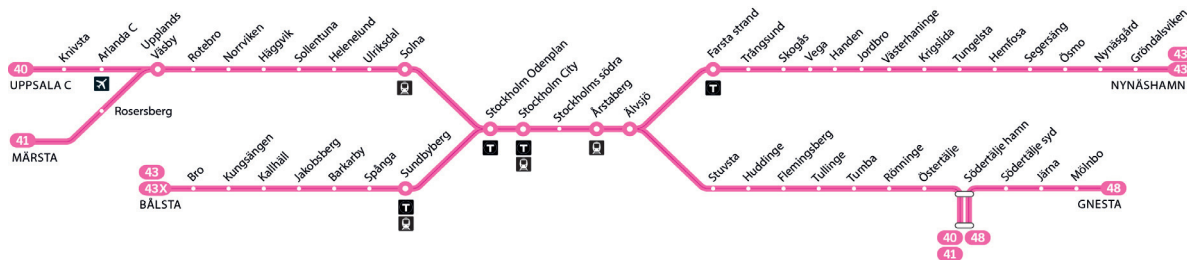

40

41

Uppsala C/Märsta – Södertälje centrum

Pendeltåg

Förklaring

Jul- och nyårsveckan (21 december – 3 januari)
kan skilja sig från ordinarie tidtabell.

Förklaring till anmärkningar

* Går ej 23/12-3/1, 2/5, 30/5.

Måndag–fredag

	På minuttal					På minuttal					På minuttal										
Uppsala C	04.26		04.56							08.26		56		26			12.56		13.26		
Knivsta	04.36		05.06							08.36		06		36			13.06		13.36		
Arlanda central	04.44		05.14							08.44		14		44			13.14		13.44		
Märsta	–	05.00	–	05.23		38	–	53	08	–	23						13.08	–	13.38		
Rosersberg	–	05.04	–	05.27		42	–	57	12	–	27						13.12	–	13.42		
Upplands Väsby	04.54	05.09	05.24	05.32		40*	47	54	02	10*	17	24	32				13.17	13.24	13.32	13.47	13.54
Rotebro	04.58	05.13	05.28	05.36		44*	51	58	06	14*	21	28	36				13.21	13.28	13.36	13.51	13.58
Norrviken	05.00	05.15	05.30	05.38		46*	53	00	08	16*	23	30	38				13.23	13.30	13.38	13.53	14.00
Häggvik	05.03	05.18	05.33	05.41		49*	56	03	11	19*	26	33	41				13.26	13.33	13.41	13.56	14.03
Sollentuna	05.06	05.21	05.36	05.44		52*	59	06	14	22*	29	36	44				13.29	13.36	13.44	13.59	14.06
Helenelund	05.09	05.24	05.39	05.47		55*	02	09	17	25*	32	39	47				13.32	13.39	13.47	14.02	14.09
Ulriksdal	05.12	05.27	05.42	05.50		58*	05	12	20	28*	35	42	50				13.35	13.42	13.50	14.05	14.12
Solna	05.15	05.30	05.45	05.53		01*	08	15	23	31*	38	45	53				13.38	13.45	13.53	14.08	14.15
Stockholm Odenplan	05.19	05.34	05.49	05.57		05*	12	19	27	35*	42	49	57				13.42	13.49	13.57	14.12	14.19
ank Stockholm City	05.22	05.37	05.52	06.00		08*	15	22	30	38*	45	52	00				13.45	13.52	14.00	14.15	14.22
avg Stockholm City	04.54	05.24	05.39	05.54	06.02	10*	17	24	32	40*	47	54	02				13.47	13.54	14.02	14.17	14.24
Stockholms södra	04.57	05.27	05.42	05.57	06.05	13*	20	27	35	43*	50	57	05				13.50	13.57	14.05	14.20	14.27
Årstaberget	05.00	05.30	05.45	06.00	06.08	16*	23	30	38	46*	53	00	08				13.53	14.00	14.08	14.23	14.30
Ålvsjö	05.03	05.33	05.48	06.03	06.11	19	26	33	41	49*	56	03	11				13.56	14.03	14.11	14.26	14.33
Stuvsta	05.07	05.37	05.52	06.07	06.15	23*	30	37	45	53*	00	07	15				14.00	14.07	14.15	14.30	14.37
Huddinge	05.10	05.40	05.55	06.10	06.18	26*	33	40	48	56*	03	10	18				14.03	14.10	14.18	14.33	14.40
Flemingsberg	05.13	05.43	05.58	06.13	06.21	29*	36	43	51	59*	06	13	21				14.06	14.13	14.21	14.36	14.43
Tullinge	05.16	05.46	06.01	06.16	06.24	32*	39	46	54	02*	09	16	24				14.09	14.16	14.24	14.39	14.46
Tumba	05.20	05.50	06.05	06.20	06.28	36*	43	50	58	06*	13	20	28				14.13	14.20	14.28	14.43	14.50
Röbingsjö	05.25	05.55	06.10	06.25	06.33	48	55	03	18	25	33						14.18	14.25	14.33	14.48	14.55
Östertälje	05.30	06.00	06.15	06.30	06.38	53	00	08	23	30	38						14.23	14.30	14.38	14.53	15.00
ank Södertälje hamn	05.32	06.02	06.17	06.32	06.40	55	02	10	25	32	40						14.25	14.32	14.40	14.55	15.02
avg Södertälje hamn	05.35	06.05	06.20	06.35	06.43	58	05	13	28	35	43						14.28	14.35	14.43	14.58	15.05
Södertälje centrum	05.39	06.09	06.24	06.39	06.47	02	09	17	32	39	47						14.32	14.39	14.47	15.02	15.09

Fortsättning på nästa sida.

Giltig 15 december 2024 till och med 15 juni 2025.

Förändringar förekommer, planerade och oplanerade. Sök din resa på sl.se