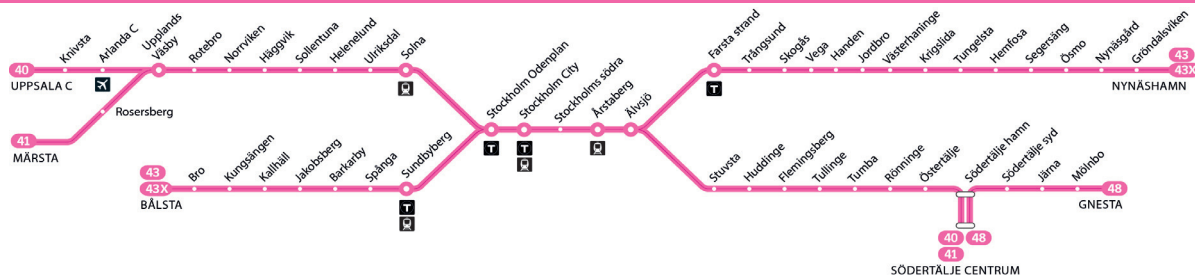

40

41

Södertälje centrum – Märsta/Uppsala C

Pendeltåg

Förklaring

Jul- och nyårsveckan (21 december – 3 januari)
kan skilja sig från ordinarie tidtabell.

Förklaring till anmärkningar

n Går bara natt mot lördag, söndag och helgdag

Lördag, söndag och helgdag

Alla stationer visas ovan

Var 15.e minut

Södertälje centrum	18.36	51	06	21	36	23.36	00.06	00.36n	01.06n	01.31n
ank Södertälje hamn	18.39	54	09	24	39	23.39	00.09	00.39n	01.09n	01.36n
avg Södertälje hamn	18.42	57	12	27	42	23.42	00.12	00.42n	01.12n	01.42n
Östertälje	18.45	00	15	30	45	23.45	00.15	00.45n	01.15n	01.45n
Röbänge	18.50	05	20	35	50	23.50	00.20	00.50n	01.20n	01.50n
Tumba	18.55	10	25	40	55	23.55	00.25	00.55n	01.25n	01.55n
Tullinge	18.59	14	29	44	59	23.59	00.29	00.59n	01.29n	01.59n
Flemingsberg	19.02	17	32	47	02	00.02	00.32	01.02n	01.32n	02.02n
Huddinge	19.05	20	35	50	05	00.05	00.35	01.05n	01.35n	02.05n
Stuvsta	19.08	23	38	53	08	00.08	00.38	01.08n	01.38n	02.08n
Älvsjö	19.12	27	42	57	12	00.12	00.42	01.12n	01.42n	02.12n
Årstaberget	19.15	30	45	00	15	00.15	00.45	01.15n	01.45n	02.15n
Stockholms södra	19.18	33	48	03	18	00.18	00.48	01.18n	01.48n	02.18n
ank Stockholm City	19.21	36	51	06	21	00.21	00.51	01.21n	01.51n	02.21n
avg Stockholm City	19.23	38	53	08	23	00.23	00.53n	01.23n	01.53n	
Stockholm Odenplan	19.25	40	55	10	25	00.25	00.55n	01.25n	01.55n	
Solna	19.30	45	00	15	30	00.30	01.00n	01.30n	02.00n	
Ulriksdal	19.33	48	03	18	33	00.33	01.03n	01.33n	02.03n	
Helenelund	19.36	51	06	21	36	00.36	01.06n	01.36n	02.06n	
Sollentuna	19.39	54	09	24	39	00.39	01.09n	01.39n	02.09n	
Häggvik	19.42	57	12	27	42	00.42	01.12n	01.42n	02.12n	
Norrsviken	19.44	59	14	29	44	00.44	01.14n	01.44n	02.14n	
Rotebro	19.47	02	17	32	47	00.47	01.17n	01.47n	02.17n	
Upplands Väsby	19.51	07	21	37	51	00.51	01.21n	01.51n	02.21n	
Arlanda central	-	16	-	46	-	-	-	-	-	
Rosersberg	19.56	-	26	-	56	00.56	01.26n	01.56n	02.26n	
Märsta	20.00	-	30	-	00	01.00	01.30n	02.00n	02.30n	
Knivsta		25		55			01.38n		02.38n	
Uppsala C		34		04			01.47n		02.47n	

Giltig 15 december 2024 till och med 15 juni 2025.

Förändringar förekommer, planerade och oplanerade. Sök din resa på sl.se.