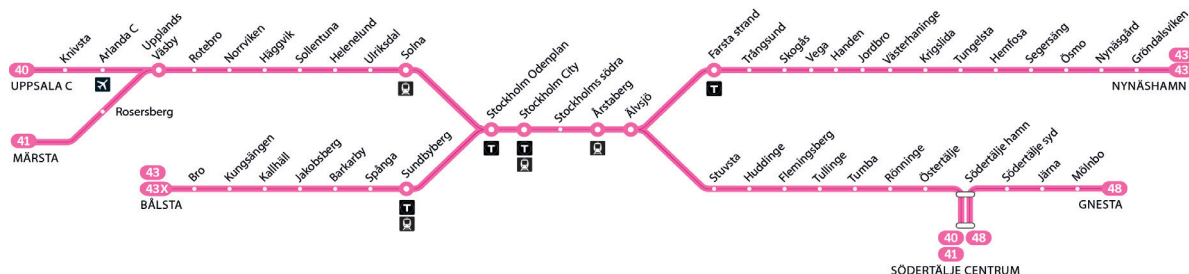

40

41

Uppsala C/Märsta – Södertälje centrum

Pendeltåg

Förklaring

Jul- och nyårsveckan (21 december – 3 januari)
kan skilja sig från ordinarie tidtabell.

Förklaring till anmärkningar

n Går bara natt mot lördag, söndag och helgdag

Lördag, söndag och helgdag

Alla stationer visas ovan

Var 30.e minut

Uppsala C	17.56	26	56	23.26	23.56	00.26	00.56n
Knivsta	18.06	36	06	23.36	00.06	00.36	01.06n
Arlanda central	18.14	44	14	23.44	00.14	00.44	01.14n
Märsta	– 18.30	– 00	– 30	– 00.00	– 00.30n	– 01.00n	– 01.30n
Rosersberg	– 18.34	– 04	– 34	– 00.04	– 00.34n	– 01.04n	– 01.34n
Upplands Väsby	18.24 18.39	54 09 24	39	23.54 00.09	00.24 00.39n	00.54 01.09n	01.24n 01.39n
Rotebro	18.28 18.43	58 13 28	43	23.58 00.13	00.28 00.43n	00.58 01.13n	01.28n 01.43n
Norrviken	18.30 18.45	00 15 30	45	00.00 00.15	00.30 00.45n	01.00 01.15n	01.30n 01.45n
Häggvik	18.33 18.48	03 18 33	48	00.03 00.18	00.33 00.48n	01.03 01.18n	01.33n 01.48n
Sollentuna	18.36 18.51	06 21 36	51	00.06 00.21	00.36 00.51n	01.06 01.21n	01.36n 01.51n
Helenelund	18.39 18.54	09 24 39	54	00.09 00.24	00.39 00.54n	01.09 01.24n	01.39n 01.54n
Ulriksdal	18.42 18.57	12 27 42	57	00.12 00.27	00.42 00.57n	01.12 01.27n	01.42n 01.57n
Solna	18.45 19.00	15 30 45	00	00.15 00.30	00.45 01.00n	01.15 01.30n	01.45n 02.00n
Stockholm Odenplan	18.49 19.04	19 34 49	04	00.19 00.34	00.49 01.04n	01.19 01.34n	01.49n 02.04n
ank Stockholm City	18.52 19.07	22 37 52	07	00.22 00.37	00.52 01.07n	01.22 01.37n	01.52n 02.07n
avg Stockholm City	18.54 19.09	24 39 54	09	00.24 00.42	00.54n 01.09n	01.24n 01.39n	01.54n
Stockholms södra	18.57 19.12	27 42 57	12	00.27 00.45	00.57n 01.12n	01.27n 01.42n	01.57n
Årstaberget	19.00 19.15	30 45 00	15	00.30 00.48	01.00n 01.15n	01.30n 01.45n	02.00n
Ålvsjö	19.03 19.18	33 48 03	18	00.33 00.51	01.03n 01.18n	01.33n 01.48n	02.03n
Stuvsta	19.07 19.22	37 52 07	22	00.37	01.07n	01.37n	02.07n
Huddinge	19.10 19.25	40 55 10	25	00.40	01.10n	01.40n	02.10n
Flemingsberg	19.13 19.28	43 58 13	28	00.43	01.13n	01.43n	02.13n
Tullinge	19.16 19.31	46 01 16	31	00.46	01.16n	01.46n	02.16n
Tumba	19.20 19.35	50 05 20	35	00.50	01.20n	01.50n	02.20n
Röbänge	19.25 19.40	55 10 25	40	00.55	01.25n	01.55n	02.25n
Östertälje	19.30 19.45	00 15 30	45	01.00	01.30n	02.00n	02.30n
ank Södertälje hamn	19.32 19.47	02 17 32	47	01.02	01.32n	02.02n	02.32n
avg Södertälje hamn	19.35 19.50	05 20 35	50	01.05	01.35n	02.05n	02.35n
Södertälje centrum	19.39 19.54	09 24 39	54	01.09	01.39n	02.09n	02.39n

Fortsättning på nästa sida.

Giltig 15 december 2024 till och med 15 juni 2025.

Förändringar förekommer, planerade och oplanerade. Sök din resa på sl.se.