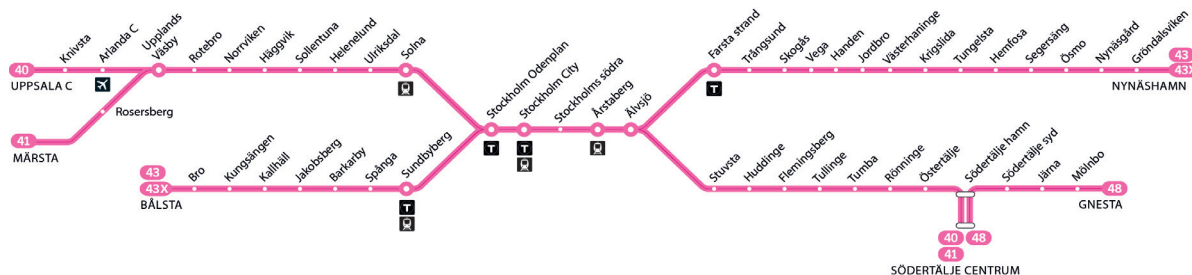

40

41

Uppsala C/Märsta – Södertälje centrum

Pendeltåg

Förklaring

Jul- och nyårsveckan (21 december – 3 januari) kan skilja sig från ordinarie tidtabell.

Förklaring till anmärkningar

* Går ej 23/12-3/1, 2/5, 30/5.

Måndag–fredag

Alla stationer visas ovan

Station	På minuttal				På minuttal				Var 30:e minut			
	13.56	14.06	14.14	15.02	17.26	17.36	17.44	18.32	20.56	21.06	21.14	22.02
Uppsala C	13.56	14.06	14.14	15.02	17.26	17.36	17.44	18.32	20.56	21.06	21.14	22.02
Knivsta	14.06	14.14	14.23	15.11	17.36	17.44	17.53	18.41	21.06	21.14	21.23	22.11
Arlanda central	14.14	14.23	14.32	15.20	17.44	17.53	18.02	18.90	21.14	21.23	21.32	22.20
Märsta	13.53	14.08	–	14.23	–	–	–	–	–	–	–	–
Rosersberg	13.57	14.12	–	14.27	–	–	–	–	–	–	–	–
Upplands Väsby	14.02	14.17	14.24	14.32	40*	47 54	02 10*	17 24 32	17.17	17.24	17.39	18.27
Rotebro	14.06	14.21	14.28	14.36	44*	51 58	06 14*	21 28 36	17.21	17.28	17.43	18.31
Norrviken	14.08	14.23	14.30	14.38	46*	53 00	08 16*	23 30 38	17.23	17.30	17.45	18.33
Häggvik	14.11	14.26	14.33	14.41	49*	56 03	11 19*	26 33 41	17.26	17.33	17.48	18.36
Sollentuna	14.14	14.29	14.36	14.44	52*	59 06	14 22*	29 36 44	17.29	17.36	17.51	18.39
Helenelund	14.17	14.32	14.39	14.47	55*	02 09	17 25*	32 39 47	17.32	17.39	17.54	18.42
Ulriksdal	14.20	14.35	14.42	14.50	58*	05 12	20 28*	35 42 50	17.35	17.42	17.57	18.45
Solna	14.23	14.38	14.45	14.53	01*	08 15	23 31*	38 45 53	17.38	17.45	17.60	18.48
Stockholm Odenplan	14.27	14.42	14.49	14.57	05*	12 19	27 35*	42 49 57	17.42	17.49	17.64	18.52
ank Stockholm City	14.30	14.45	14.52	15.00	–	–	–	–	17.45	17.52	17.67	18.55
avg Stockholm City	14.32	14.47	14.54	15.02	10*	17 24	32 40*	47 54 02	17.47	17.54	17.69	18.57
Stockholms södra	14.35	14.50	14.57	15.05	13*	20 27	35 43*	50 57 05	17.50	17.57	17.72	19.00
Årstaberg	14.38	14.53	15.00	15.08	16*	23 30	38 46*	53 00 08	17.53	17.60	17.75	19.03
Älvsjö	14.41	14.56	15.03	15.11	19*	26 33	41 49*	56 03 11	17.56	17.63	17.78	19.06
Stuvsta	14.45	15.00	15.07	15.15	23*	30 37	45 53*	00 07 15	18.00	18.07	18.22	19.10
Huddinge	14.48	15.03	15.10	15.18	26*	33 40	48 56*	03 10 18	18.03	18.10	18.25	19.13
Flemingsberg	14.51	15.06	15.13	15.21	29*	36 43	51 59*	06 13 21	18.06	18.13	18.28	19.16
Tullinge	14.54	15.09	15.16	15.24	32*	39 46	54 02*	09 16 24	18.09	18.16	18.31	19.19
Tumba	14.58	15.13	15.20	15.28	36*	43 50	58 06*	13 20 28	18.13	18.20	18.35	19.23
Röbänge	15.03	15.18	15.25	15.33	–	–	–	–	18.16	18.23	18.38	19.26
Östertälje	15.08	15.23	15.30	15.38	–	–	–	–	18.20	18.27	18.42	19.30
ank Södertälje hamn	15.10	15.25	15.32	15.40	–	–	–	–	18.22	18.29	18.44	19.32
avg Södertälje hamn	15.13	15.28	15.35	15.43	–	–	–	–	18.25	18.32	18.47	19.35
Södertälje centrum	15.17	15.32	15.39	15.47	–	–	–	–	18.29	18.36	18.51	19.39

Fortsättning på nästa sida.

Giltigt 15 december 2024 till och med 15 juni 2025.

Förändringar förekommer, planerade och oplanerade. Sök din resa på sl.se.