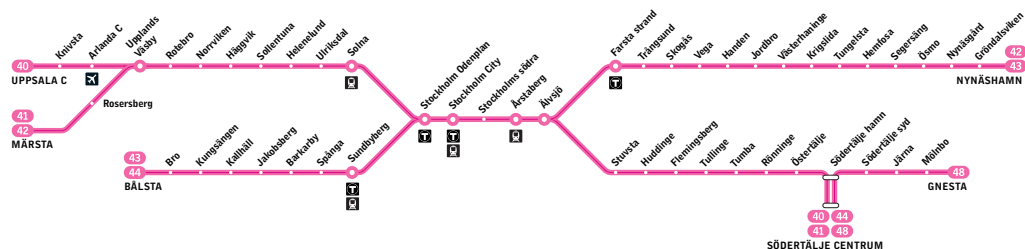

Fortsättning på nästa sida

40

Södertälje centrum – Uppsala C

41

Södertälje centrum – Märsta

Pendeltåg

Förklaring till anmärkningar

ö Tågen kl. 10.36, 11.06, 13.21, 13.51, 23.06 och 23.36 från Södertälje centrum kan ställas in på sträckan Södertälje centrum–Södertälje hamn p.g.a. broöppning. Samt eventuellt avgå ca 12 minuter tidigare från Södertälje hamn

k Tåget fortsätter mot Kallhäll

() Endast avgångarna kl. 07.13, 07.43 och 08.13 från Södertälje centrum.

Måndag–fredag

Alla stationer visas ovan

								Fasta minuttal													
från Stockholm City	07.08	07.15	07.19	07.23	07.30	07.38	07.45	49	53	00	08	15	19	23	30	38	45	09.08	09.15	09.19	
Odenplan	07.10	07.17	07.21k	07.25	07.32	07.40	07.47	51k	55	02	10	17	21k	25	32	40	47	09.10	09.17	09.21k	
Solna	07.15	07.22		07.30	07.37	07.45	07.52		00	07	15	22		30	37	45	52	09.15	09.22		
Ulriksdal	07.18	07.25		07.33	07.40	07.48	07.55		03	10	18	25		33	40	48	55	09.18	09.25		
Heleneönd	07.21	07.28		07.36	07.43	07.51	07.58		06	13	21	28		36	43	51	58	09.21	09.28		
Sollentuna	07.24	07.31		07.39	07.46	07.54	08.01		09	16	24	31		39	46	54	01	09.24	09.31		
Häggvik	07.27	07.34		07.42	07.49	07.57	08.04		12	19	27	34		42	49	57	04	09.27	09.34		
Norrsviken	07.30	07.36		07.44	07.51	08.00	08.06		14	21	30	36		44	51	00	06	09.30	09.36		
Rotebro	07.33	07.39		07.47	07.54	08.03	08.09		17	24	33	39		47	54	03	09	09.33	09.39		
Upplands Väsby	07.37	07.43		07.51	07.58	08.07	08.13		21	28	37	43		51	58	07	13	09.37	09.43		
Rosersberg		07.48			08.03		08.18			33		48			03		18		09.48		
Märsta		07.52			08.07		08.22			37		52			07		22		09.52		
Arlanda C	07.46					08.16				46					16			09.46			
Knivsta	07.54					08.24				54					24			09.54			
Uppsala C	08.04					08.34				04					34			10.04			