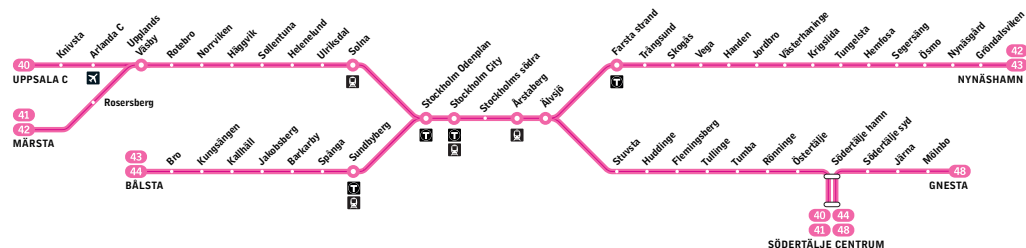

* Tåget fortsätter mot Nynäshamn

() Gäller ej avgångarna kl. 18.31 och 19.01 från Stockholm City.

Lördag, sön- och helgdag

Alla stationer visas ovan

	Fasta minuttal				Fasta minuttal											
från Stockholm City	08.39	08.54	(01)09	16	24	(31)39	46	54	19.16	19.24	39	54	09	24	00.24	00.39
Stockholms södra	08.42	08.57	(04)12	19	27	(34)42	49	57	19.19	19.27	42	57	12	27	00.27	00.42
Årstaberget	08.45	09.00	(07)15	22	30	(37)45	52	00	19.22	19.30	45	00	15	30	00.30	00.45
Älvsjö	08.48	09.03	(10)18	25*	33	(40)48	55*	03	19.25*	19.33	48	03	18	33	00.33	00.48
Stuvsta	08.52	09.07		22	37	52	07			19.37	52	07	22	37	00.37	
Huddinge	08.55	09.10		25	40	55	10			19.40	55	10	25	40	00.40	
Flemingsberg	08.58	09.13		28	43	58	13			19.43	58	13	28	43	00.43	
Tullinge	09.01	09.16		31	46	01	16			19.46	01	16	31	46	00.46	
Tumba	09.05	09.20		35	50	05	20			19.50	05	20	35	50	00.50	
Rönninge	09.10	09.25		40	55	10	25			19.55	10	25	40	55	00.55	
Östertälje	09.15	09.30		45	00	15	30			20.00	15	30	45	00	01.00	
till Södertälje hamn	09.17	09.32		47	02	17	32			20.02	17	32	47	02	01.02	
från Södertälje hamn	09.20	09.35		50ö	05ö	20ö	35ö			20.05	20	35ö	50	05ö	01.05	
Södertälje centrum	09.24	09.39		54ö	09ö	24ö	39ö			20.09	24	39ö	54	09ö	01.09	

Fortsättning på nästa sida

40

Uppsala C – Södertälje centrum

41

Märsta – Södertälje centrum

Pendeltåg

Förklaring till anmärkningar

n Endast natt mot lördag, sön- och helgdag.