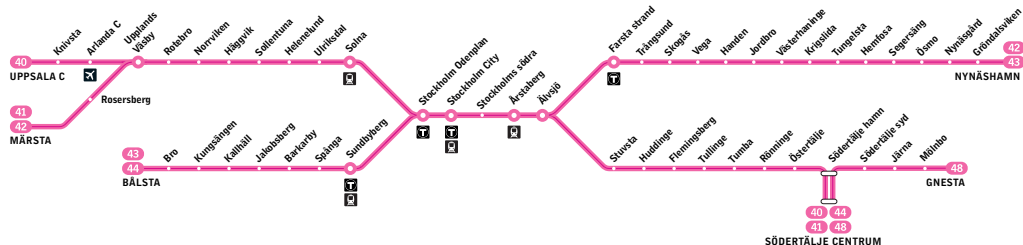

Fortsättning på nästa sida

40
41

Uppsala C – Södertälje centrum Märsta – Södertälje centrum

Pendeltåg

Förklaring till anmärkningar

ö Tågen kl. 09.39, 10.09, 12.24, 12.54, 22.09 och 22.39 från Stockholm City kan ställas in på sträckan Södertälje hamn–Södertälje centrum p.g.a. broöppning.

Fortsättning på nästa sida

**40**

Uppsala C – Södertälje centrum

41

Märsta – Södertälje centrum

**Pendeltåg****Förklaring till anmärkningar**

ö Tågen kl. 09.39, 10.09, 12.24, 12.54, 22.09 och 22.39 från Stockholm City kan ställas in på sträckan Södertälje hamn–Södertälje centrum p.g.a. broöppning.