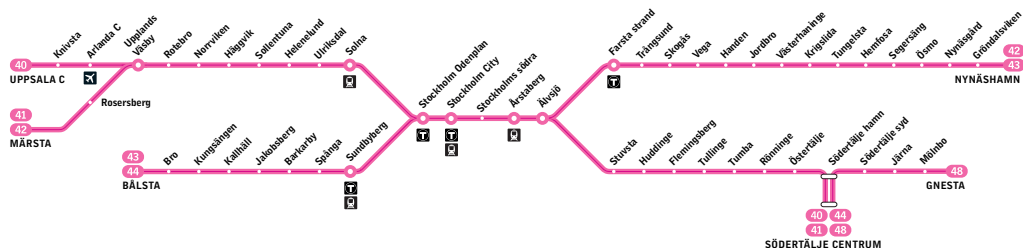

Fortsättning på nästa sida

40

Södertälje centrum – Uppsala C

41

Södertälje centrum – Märsta

Pendeltåg

Förklaring till anmärkningar

ö Tågen kl. 10.36, 11.06, 13.21, 13.51, 23.06 och 23.36 från Södertälje centrum kan ställas in på sträckan Södertälje centrum–Södertälje hamn p.g.a. broöppning. Samt eventuellt avgå ca 12 minuter tidigare från Södertälje hamn.

Fortsättning på nästa sida

**40**

Södertälje centrum – Uppsala C

41

Södertälje centrum – Märsta

**Pendeltåg****Förklaring till anmärkningar**

ö Tågen kl. 14.36, 15.06, 22.51 och 23.21 samt 11.21 och 11.51 på lördagar och 10.06 och 10.36 på söndagar från Södertälje centrum kan ställas in på sträckan Södertälje centrum-Södertälje hamn p.g.a. broöppning. Samt eventuellt avgå ca 12 minuter tidigare från Södertälje hamn.