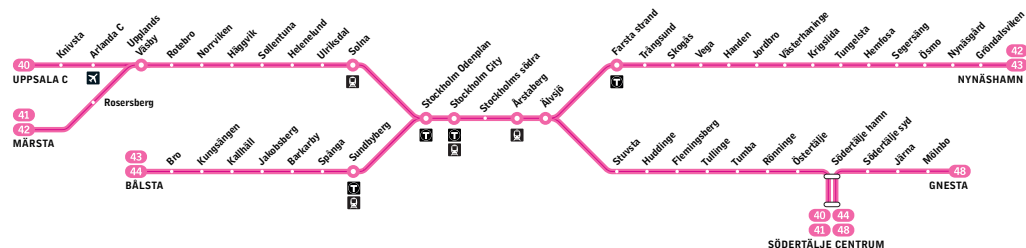

e Endast vinter. Gäller ej perioden 24 juni–21 augusti

Måndag–fredag

Alla stationer visas ovan

från Stockholm City	04.54	05.24	05.39	05.54	06.09	06.17	06.24	06.28	06.32	06.39	06.47	06.54	06.58	07.02	07.09
Stockholms södra	04.57	05.27	05.42	05.57	06.12	06.20	06.27	06.31	06.35	06.42	06.50	06.57	07.01	07.05	07.12
Årstaberget	05.00	05.30	05.45	06.00	06.15	06.23	06.30	06.34	06.38	06.45	06.53	07.00	07.04	07.08	07.15
Älvsjö	05.03	05.33	05.48	06.03	06.18	06.26	06.33	06.37	06.41	06.48	06.56	07.03	07.07	07.11	07.18
Stuvsta	05.07	05.37	05.52	06.07	06.22	06.30	06.37	06.41	06.45	06.52	07.00	07.07	07.11	07.15	07.22
Huddinge	05.10	05.40	05.55	06.10	06.25	06.33	06.40	06.44	06.48	06.55	07.03	07.10	07.14	07.18	07.25
Flemingsberg	05.13	05.43	05.58	06.13	06.28	06.36	06.43	06.47	06.51	06.58	07.06	07.13	07.17	07.21	07.28
Tullinge	05.16	05.46	06.01	06.16	06.31	06.39	06.46	06.50	06.54	07.01	07.09	07.16	07.20	07.24	07.31
Tumba	05.20	05.50	06.05	06.20	06.35	06.43	06.50	06.54	06.58	07.05	07.13	07.20	07.24	07.28	07.35
Rönninge	05.25	05.55	06.10	06.25	06.40	06.48e	06.55			07.10	07.18e	07.25			07.40
Östertälje	05.30	06.00	06.15	06.30	06.45	06.53e	07.00			07.15	07.23e	07.30			07.45
till Södertälje hamn	05.32	06.02	06.17	06.32	06.47	06.55e	07.02			07.17	07.25e	07.32			07.47
från Södertälje hamn	05.35	06.05	06.20	06.35	06.50	06.59e	07.05			07.20	08.28e	07.35			07.50
Södertälje centrum	05.39	06.09	06.24	06.39	06.54	07.02e	07.09			07.24	07.32e	07.39			07.54

Fortsättning på nästa sida

40

Uppsala C – Södertälje centrum

41

Märsta – Södertälje centrum

Pendeltåg

Förklaring till anmärkningar

* Tåget fortsätter mot Nynäshamn

Fortsättning på nästa sida

40

Uppsala C – Södertälje centrum

41

Märsta – Södertälje centrum

Pendeltåg

Förklaring till anmärkningar

ö Tågen kl. 09.39, 10.09, 12.24, 12.54, 22.09 och 22.39 från Stockholm City kan ställas in på sträckan Södertälje hamn–Södertälje centrum p.g.a. broöppning.