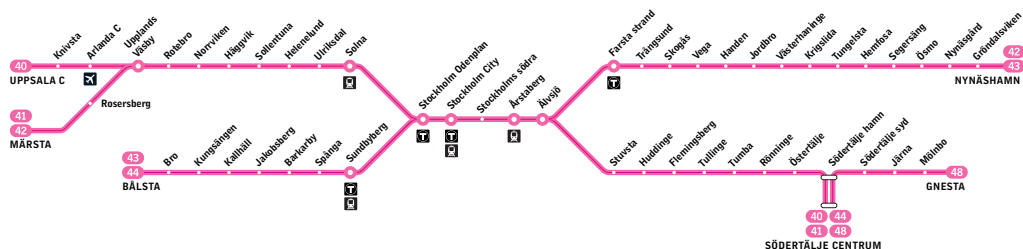

Fortsättning på nästa sida

40
41

Södertälje centrum – Uppsala C

Södertälje centrum – Märsta

Pendeltåg

Förklaring till anmärkningar

ö Tågen kl. 14.36, 15.06, 22.51 och 23.21 samt 11.21 och 11.51 på lördagar och 10.06 och 10.36 på söndagar från Södertälje centrum kan ställas in på sträckan Södertälje centrum-Södertälje hamn p.g.a. broöppning. Samt eventuellt avgå ca 12 minuter tidigare från Södertälje hamn.

Fortsättning på nästa sida

40

Södertälje centrum – Uppsala C

41

Södertälje centrum – Märsta

Pendeltåg

Förklaring till anmärkningar

ö Tågen kl. 14.36, 15.06, 22.51 och 23.21 samt 11.21 och 11.51 på lördagar och 10.06 och 10.36 på söndagar från Södertälje centrum kan ställas in på sträckan Södertälje centrum–Södertälje hamn p.g.a. broöppning. Samt eventuellt avgå ca 12 minuter tidigare från Södertälje hamn.