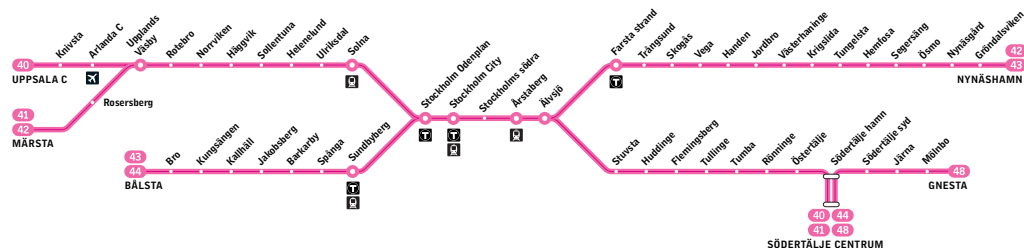

Fortsättning på nästa sida

40

Uppsala C – Södertälje centrum

41

Märsta – Södertälje centrum

Pendeltåg

Förklaring till anmärkningar

* Tåget fortsätter mot Nynäshamn

e Endast vinter. Gäller ej perioden 24 juni–21 augusti

Måndag–fredag

Alla stationer visas ovan

Fasta minuttal

Fasta minuttal

	14.47	14.54	58	02	09	17	24	28	32	39	47	54	18.17	18.24	31	39	46	54	01	09	16	24	21.09	21.24
från Stockholm City	14.47	14.54	01	05	12	20	27	31	35	42	50	57	18.20	18.27	34	42	49	57	04	12	19	27	21.12	21.27
Stockholms södra	14.50	14.57	04	08	15	23	30	34	38	45	53	00	18.23	18.30	37	45	52	00	07	15	22	30	21.15	21.30
Årstaberget	14.53	15.00	07	11	18	26	33	37	41	48	56	03	18.26	18.33	40	48	55*	03	10	18	25*	33	21.18	21.33
Älvsjö	14.56	15.03	11	15	22	30	37	41	45	52	00	07	18.30	18.37	45	52	07	15	22	37	21.22	21.37		
Stuvsta	15.00	15.07	14	18	25	33	40	44	48	55	03	10	18.33	18.40	48	55	10	18	25	40	21.25	21.40		
Huddinge	15.03	15.10	17	21	28	36	43	47	51	58	06	13	18.36	18.43	51	58	13	21	28	43	21.28	21.43		
Flemingsberg	15.06	15.13	20	24	31	39	46	50	54	01	09	16	18.39	18.46	54	01	16	24	31	46	21.31	21.46		
Tullinge	15.09	15.16	24	28	35	43	50	54	58	05	13	20	18.43	18.50	58	05	20	28	35	50	21.35	21.50		
Tumba	15.13	15.20	40	48e	55	10	18e	25	18.48e	18.55	10	25	40	55	21.40	21.55								
Rönninge	15.18	15.25	45	53e	00	15	23e	30	18.53e	19.00	15	30	45	00	21.45	22.00								
Östertälje	15.23	15.30	47	55e	02	17	25e	32	18.55e	19.02	17	32	47	02	21.47	22.02								
till Södertälje hamn	15.25	15.32	50	58e	05	20	28e	35	18.59e	19.05	20	35	50	05	21.50	22.05								
från Södertälje hamn	15.29	15.35	54	02e	09	24	32e	39	19.02e	19.09	24	39	54	09	21.54	22.09								
Södertälje centrum	15.32	15.39																						

Fortsättning på nästa sida

40
41

Uppsala C – Södertälje centrum Märsta – Södertälje centrum

Pendeltåg

Förklaring till anmärkningar

ö Tågen kl. 09.39, 10.09, 12.24, 12.54, 22.09 och 22.39 från Stockholm City kan ställas in på sträckan Södertälje hamn–Södertälje centrum p.g.a. broöppning.