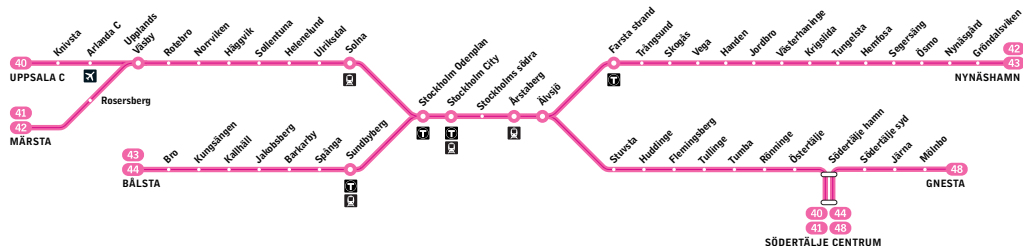

Fortsättning på nästa sida

40

Södertälje centrum – Uppsala C

41

Södertälje centrum – Märsta

Pendeltåg

Förklaring till anmärkningar

ö Tågen kl. 10.36, 11.06, 13.21, 13.51, 23.06 och 23.36 från Södertälje centrum kan ställas in på sträckan Södertälje centrum–Södertälje hamn p.g.a. broöppning. Samt eventuellt avgå ca 12 minuter tidigare från Södertälje hamn.