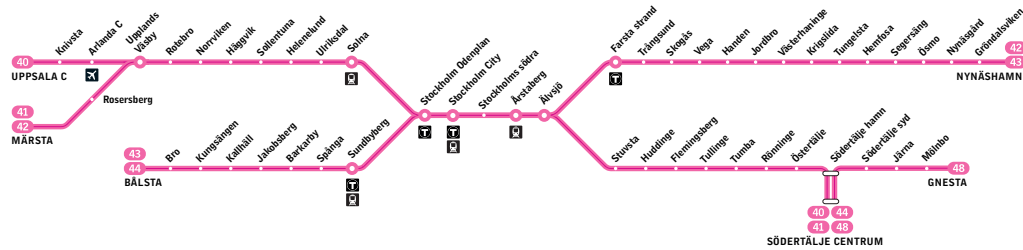

Fortsättning på nästa sida

40

Uppsala C – Södertälje centrum

41

Märsta – Södertälje centrum

Pendeltåg

Förklaring till anmärkningar

* Tåget fortsätter mot Nynäshamn

e Endast vinter. Gäller ej perioden 24 juni–21 augusti

Måndag–fredag

Alla stationer visas ovan

från Stockholm City	04.54	05.24	05.39	05.54	06.09	06.17	06.24	06.28	06.32	06.39	06.47	06.54	06.58	07.02	07.09
Stockholms södra	04.57	05.27	05.42	05.57	06.12	06.20	06.27	06.31	06.35	06.42	06.50	06.57	07.01	07.05	07.12
Årstaberget	05.00	05.30	05.45	06.00	06.15	06.23	06.30	06.34	06.38	06.45	06.53	07.00	07.04	07.08	07.15
Älvsjö	05.03	05.33	05.48	06.03	06.18	06.26	06.33	06.37	06.41	06.48	06.56	07.03	07.07	07.11	07.18
Stuvsta	05.07	05.37	05.52	06.07	06.22	06.30	06.37	06.41	06.45	06.52	07.00	07.07	07.11	07.15	07.22
Huddinge	05.10	05.40	05.55	06.10	06.25	06.33	06.40	06.44	06.48	06.55	07.03	07.10	07.14	07.18	07.25
Flemingsberg	05.13	05.43	05.58	06.13	06.28	06.36	06.43	06.47	06.51	06.58	07.06	07.13	07.17	07.21	07.28
Tullinge	05.16	05.46	06.01	06.16	06.31	06.39	06.46	06.50	06.54	07.01	07.09	07.16	07.20	07.24	07.31
Tumba	05.20	05.50	06.05	06.20	06.35	06.43	06.50	06.54	06.58	07.05	07.13	07.20	07.24	07.28	07.35
Rönninge	05.25	05.55	06.10	06.25	06.40	06.48e	06.55			07.10	07.18e	07.25			07.40
Östertälje	05.30	06.00	06.15	06.30	06.45	06.53e	07.00			07.15	07.23e	07.30			07.45
till Södertälje hamn	05.32	06.02	06.17	06.32	06.47	06.55e	07.02			07.17	07.25e	07.32			07.47
från Södertälje hamn	05.35	06.05	06.20	06.35	06.50	06.59e	07.05			07.20	08.28e	07.35			07.50
Södertälje centrum	05.39	06.09	06.24	06.39	06.54	07.02e	07.09			07.24	07.32e	07.39			07.54