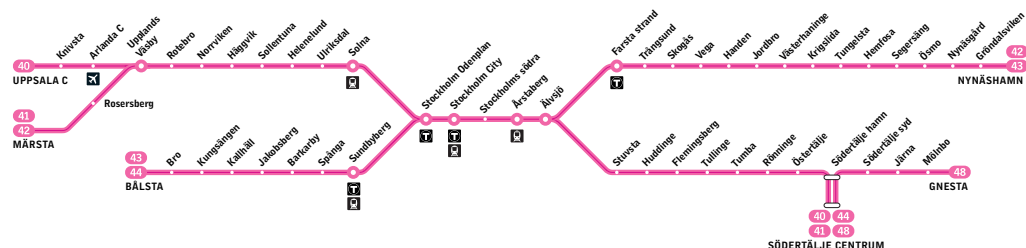

Fortsättning på nästa sida

40

Uppsala C – Södertälje centrum

41

Märsta – Södertälje centrum

Pendeltåg

Förklaring till anmärkningar

ö Tågen kl. 13.39, 14.09, 21.54 och 22.24 samt 10.24 och 10.54 på lördagar och 09.09 och 09.39 på söndagar från Stockholm City kan ställas in på sträckan Södertälje hamn–Södertälje centrum p.g.a. broöppning.

* Tåget fortsätter mot Nynäshamn

() Gäller ej avgångarna kl. 18.31 och 19.01 från Stockholm City.

Lördag, sön- och helgdag

Alla stationer visas ovan

	Fasta minuttal				Fasta minuttal											
från Stockholm City	08.39	08.54	(01)09	16	24	(31)39	46	54	19.16	19.24	39	54	09	24	00.24	00.39
Stockholms södra	08.42	08.57	(04)12	19	27	(34)42	49	57	19.19	19.27	42	57	12	27	00.27	00.42
Årstaberget	08.45	09.00	(07)15	22	30	(37)45	52	00	19.22	19.30	45	00	15	30	00.30	00.45
Älvsjö	08.48	09.03	(10)18	25*	33	(40)48	55*	03	19.25*	19.33	48	03	18	33	00.33	00.48
Stuvsta	08.52	09.07		22	37	52	07			19.37	52	07	22	37	00.37	
Huddinge	08.55	09.10		25	40	55	10			19.40	55	10	25	40	00.40	
Flemingsberg	08.58	09.13		28	43	58	13			19.43	58	13	28	43	00.43	
Tullinge	09.01	09.16		31	46	01	16			19.46	01	16	31	46	00.46	
Tumba	09.05	09.20		35	50	05	20			19.50	05	20	35	50	00.50	
Rönninge	09.10	09.25		40	55	10	25			19.55	10	25	40	55	00.55	
Östertälje	09.15	09.30		45	00	15	30			20.00	15	30	45	00	01.00	
till Södertälje hamn	09.17	09.32		47	02	17	32			20.02	17	32	47	02	01.02	
från Södertälje hamn	09.20	09.35		50ö	05ö	20ö	35ö			20.05	20	35ö	50	05ö	01.05	
Södertälje centrum	09.24	09.39		54ö	09ö	24ö	39ö			20.09	24	39ö	54	09ö	01.09	