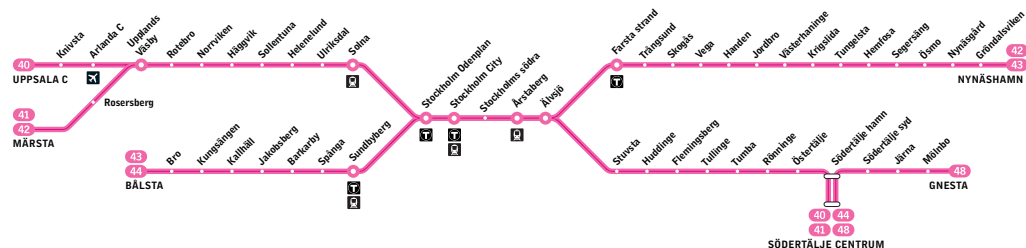

Fortsättning på nästa sida

40

41

Uppsala C – Södertälje centrum

Märsta – Södertälje centrum

Pendeltåg

Förklaring till anmärkningar

ö Tågen kl. 13.39, 14.09, 21.54 och 22.24 samt 10.24 och 10.54 på lördagar och 09.09 och 09.39 på söndagar från Stockholm City kan ställas in på sträckan Södertälje hamn–Södertälje centrum p.g.a. broöppning.

* Tåget fortsätter mot Nynäshamn

Lördag, sön- och helgdag

Alla stationer visas ovan

från Stockholm City	05.24	05.54	06.09	06.24	06.39	06.54	07.09	07.24	07.39	07.54	08.09	08.24
Stockholms södra	05.27	05.57	06.12	06.27	06.42	06.57	07.12	07.27	07.42	07.57	08.12	08.27
Årstaberget	05.30	06.00	06.15	06.30	06.45	07.00	07.15	07.30	07.45	08.00	08.15	08.30
Älvsjö	05.33	06.03	06.18	06.33	06.48	07.03	07.18	07.33	07.48	08.03	08.18	08.33
Stuvsta	05.37	06.07	06.37	07.07	07.37	08.07	08.37	08.67	08.97	09.27	09.57	10.27
Huddinge	05.40	06.10	06.40	07.10	07.40	08.10	08.40	09.10	09.40	10.10	10.40	11.10
Flemingsberg	05.43	06.13	06.43	07.13	07.43	08.13	08.43	09.13	09.43	10.13	10.43	11.13
Tullinge	05.46	06.16	06.46	07.16	07.46	08.16	08.46	09.16	09.46	10.16	10.46	11.16
Tumba	05.50	06.20	06.50	07.20	07.50	08.20	08.50	09.20	09.50	10.20	10.50	11.20
Rönninge	05.55	06.25	06.55	07.25	07.55	08.25	08.55	09.25	09.55	10.25	10.55	11.25
Östertälje	06.00	06.30	07.00	07.30	08.00	08.30	09.00	09.30	10.00	10.30	11.00	11.30
till Södertälje hamn	06.02	06.32	07.02	07.32	08.02	08.32	09.02	09.32	10.02	10.32	11.02	11.32
från Södertälje hamn	06.05	06.35	07.05	07.35	08.05	08.35	09.05	09.35	10.05	10.35	11.05	11.35
Södertälje centrum	06.09	06.39	07.09	07.39	08.09	08.39	09.09	09.39	10.09	10.39	11.09	11.39