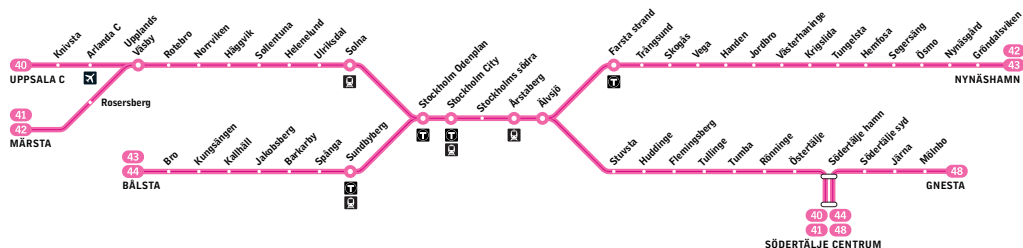

Fortsättning på nästa sida

40
41

Södertälje centrum – Uppsala C

Södertälje centrum – Märsta

Pendeltåg

Förklaring till anmärkningar

ö Tågen kl. 10.36, 11.06, 13.21, 13.51, 23.06 och 23.36 från Södertälje centrum kan ställas in på sträckan Södertälje centrum–Södertälje hamn p.g.a. broöppning. Samt eventuellt avgå ca 12 minuter tidigare från Södertälje hamn.

k Tåget fortsätter mot Kallhäll.

Måndag–fredag

Alla stationer visas ovan

	Fasta minuttal										Fasta minuttal														
från Stockholm City	09.23	09.30	09.38	45	53	00	08	15	23	30	38	15.00	15.08	15	19	23	30	38	45	49	53	00	08	19.08	19.15
Odenplan	09.25	09.32	09.40	47	55	02	10	17	25	32	40	15.02	15.10	17	21k	25	32	40	47	51k	55	02	10	19.10	19.17
Solna	09.30	09.37	09.45	52	00	07	15	22	30	37	45	15.07	15.15	22	30	37	45	52	00	07	15	19.15	19.22		
Ulriksdal	09.33	09.40	09.48	55	03	10	18	25	33	40	48	15.10	15.18	25	33	40	48	55	03	10	18	19.18	19.25		
Helenehund	09.36	09.43	09.51	58	06	13	21	28	36	43	51	15.13	15.21	28	36	43	51	58	06	13	21	19.21	19.28		
Sollentuna	09.39	09.46	09.54	01	09	16	24	31	39	46	54	15.16	15.24	31	39	46	54	01	09	16	24	19.24	19.31		
Häggvik	09.42	09.49	09.57	04	12	19	27	34	42	49	57	15.19	15.27	34	42	49	57	04	12	19	27	19.27	19.34		
Norrsviken	09.44	09.51	10.00	06	14	21	30	36	44	51	00	15.21	15.30	36	44	51	00	06	14	21	30	19.30	19.36		
Rotebro	09.47	09.54	10.03	09	17	24	33	39	47	54	03	15.24	15.33	39	47	54	03	09	17	24	33	19.33	19.39		
Upplands Väsby	09.51	09.58	10.07	13	21	28	37	43	51	58	07	15.28	15.37	43	51	58	07	13	21	28	37	19.37	19.43		
Rosersberg		10.03		18	33	48	03					15.33		48		03	18		33				19.48		
Märsta		10.07		22	37	52	07					15.37		52		07	22		37				19.52		
Arlanda C		10.16			46		16					15.46			16		46					19.46			
Knivsta		10.24			54		24					15.54			24		54					19.54			
Uppsala C		10.34			04		34					16.04			34		04					20.04			