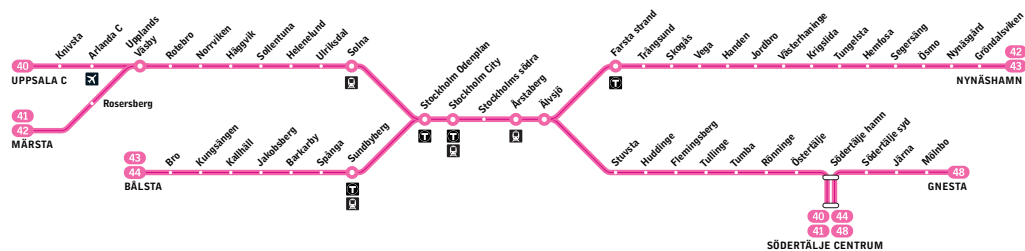

* Tåget fortsätter mot Nynäshamn

e Endast vinter. Gäller ej perioden 24 juni–21 augusti

Måndag–fredag

Alla stationer visas ovan

	Fasta minuttal												Fasta minuttal												
från Stockholm City	07.17	07.24	07.28	32	39	47	54	58	02	09	17	24	28	09.17	09.24	31	39	46	54	01	09	16	24	14.47	14.54
Stockholms södra	07.20	07.27	07.31	35	42	50	57	01	05	12	20	27	31	09.20	09.27	34	42	49	57	04	12	19	27	14.50	14.57
Årstaberget	07.23	07.30	07.34	38	45	53	00	04	08	15	23	30	34	09.23	09.30	37	45	52	00	07	15	22	30	14.53	15.00
Älvsjö	07.26	07.33	07.37	41	48	56	03	07	11	18	26	33	37	09.26	09.33	40	48	55*	03	10	18	25*	33	14.56	15.03
Stuvsta	07.30	07.37	07.41	45	52	00	07	11	15	22	30	37	41	09.30	09.37	45	52	07	15	22	37	15.00	15.07		
Huddinge	07.33	07.40	07.44	48	55	03	10	14	18	25	33	40	44	09.33	09.40	48	55	10	18	25	40	15.03	15.10		
Flemingsberg	07.36	07.43	07.47	51	58	06	13	17	21	28	36	43	47	09.36	09.43	51	58	13	21	28	43	15.06	15.13		
Tullinge	07.39	07.46	07.50	54	01	09	16	20	24	31	39	46	50	09.39	09.46	54	01	16	24	31	46	15.09	15.16		
Tumba	07.43	07.50	07.54	58	05	13	20	24	28	35	43	50	54	09.43	09.50	58	05	20	28	35	50	15.13	15.20		
Rönninge	07.48e	07.55		10	18e	25				40	48e	55		09.48e	09.55	10	25	40	55	15.18e	15.25				
Östertälje	07.53e	08.00		15	23e	30				45	53e	00		09.53e	10.00	15	30	45	00	15.23e	15.30				
till Södertälje hamn	07.55e	08.02		17	25e	32				47	55e	02		09.55e	10.02	17	32	47	02	15.25e	15.32				
från Södertälje hamn	08.58e	08.05		20	29e	35				50	59e	05		09.59e	10.05	20ö	35ö	50	05ö	15.29e	15.35				
Södertälje centrum	08.02e	08.09		24	32e	39				54	02e	09		10.02e	10.09	24ö	39ö	54	09ö	15.32e	15.39				

Fortsättning på nästa sida

40

Uppsala C – Södertälje centrum

41

Märsta – Södertälje centrum

Pendeltåg

Förklaring till anmärkningar

* Tåget fortsätter mot Nynäshamn