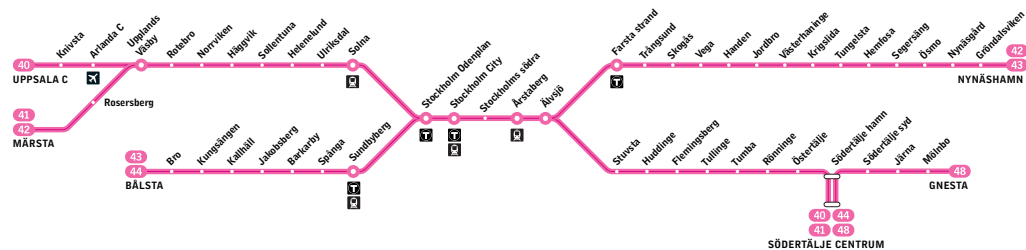

Fortsättning på nästa sida

40

Uppsala C – Södertälje centrum

41

Märsta – Södertälje centrum

Pendeltåg

Förklaring till anmärkningar

n Endast natt mot lördag, sön- och helgdag.

Lördag, sön- och helgdag

Alla stationer visas ovan

från Stockholm City	00.54n	01.09n	01.24n	01.39n	01.54n
Stockholms södra	00.57n	01.12n	01.27n	01.42n	01.57n
Årstaberget	01.00n	01.15n	01.30n	01.45n	02.00n
Älvsjö	01.03n	01.18n	01.33n	01.48n	02.03n
Stuvsta	01.07n		01.37n		02.07n
Huddinge	01.10n		01.40n		02.10n
Flemingsberg	01.13n		01.43n		02.13n
Tullinge	01.16n		01.46n		02.16n
Tumba	01.20n		01.50n		02.20n
Rönninge	01.25n		01.55n		02.25n
Östertälje	01.30n		02.00n		02.30n
från Södertälje hamn	01.32n		02.02n		02.32n
från Södertälje centrum	01.35n		02.05n		02.35n
Södertälje centrum	01.39n		02.09n		02.39n