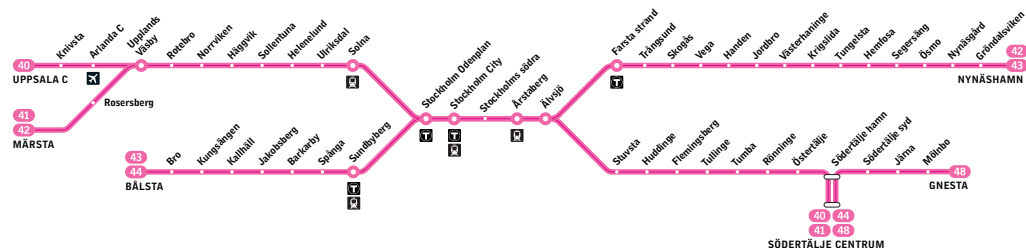

Fortsättning på nästa sida

40

41

Södertälje centrum – Uppsala C

Södertälje centrum – Märsta

Pendeltåg

Förklaring till anmärkningar

ö Tågen kl. 10.36, 11.06, 13.21, 13.51, 23.06 och 23.36 från Södertälje centrum kan ställas in på sträckan Södertälje centrum–Södertälje hamn p.g.a. broöppning. Samt eventuellt avgå ca 12 minuter tidigare från Södertälje hamn

k Tåget fortsätter mot Kallhäll.

e Endast vinter. Gäller ej perioden 24 juni–21 augusti

Måndag–fredag

Alla stationer visas ovan

Södertälje centrum	04.36	04.51	05.06		05.21	05.36	05.43e	05.51		06.06	06.13e		
till Södertälje hamn	04.39	04.54	05.09		05.24	05.39	05.46e	05.54		06.09	06.16e		
från Södertälje hamn	04.42	04.57	05.12		05.27	05.42	05.50e	05.57		06.12	06.20e		
Östertälje	04.45	05.00	05.15		05.30	05.45	05.52e	06.00		06.15	06.22e		
Rönninge	04.50	05.05	05.20		05.35	05.50	05.57e	06.05		06.20	06.27e		
Tumba	04.55	05.10	05.25		05.40	05.55	06.02	06.10	06.17	06.25	06.32		
Tullinge	04.59	05.14	05.29		05.44	05.59	06.06	06.14	06.21	06.29	06.36		
Flemingsberg	05.02	05.17	05.32		05.47	06.02	06.09	06.17	06.24	06.32	06.39		
Huddinge	05.05	05.20	05.35		05.50	06.05	06.12	06.20	06.27	06.35	06.42		
Stuvsta	05.08	05.23	05.38		05.53	06.08	06.15	06.23	06.30	06.38	06.45		
Älvsjö	04.57	05.12	05.27	05.42	05.49	05.57	06.04	06.12	06.19	06.27	06.34	06.42	06.49
Årstabergr	05.00	05.15	05.30	05.45	05.52	06.00	06.07	06.15	06.22	06.30	06.37	06.45	06.52
Stockholms södra	05.03	05.18	05.33	05.48	05.55	06.03	06.10	06.18	06.25	06.33	06.40	06.48	06.55
till Stockholm City	05.06	05.21	05.36	05.51	05.58	06.06	06.13	06.21	06.28	06.36	06.43	06.51	06.58