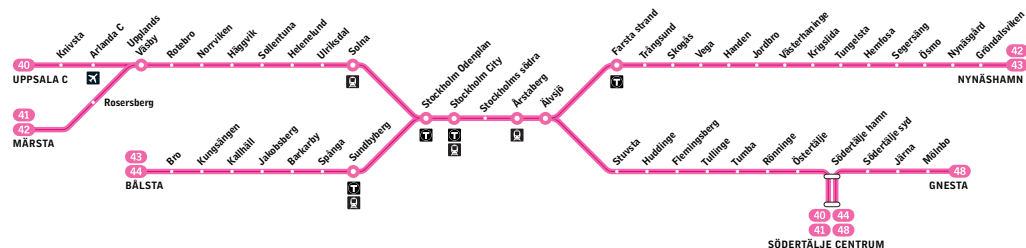

Fortsättning på nästa sida

40
41

Uppsala C – Södertälje centrum Märsta – Södertälje centrum

Pendeltåg

Förklaring till anmärkningar

ö Tågen kl. 09.39, 10.09, 12.24, 12.54, 22.09 och 22.39 från Stockholm City kan ställas in på sträckan Södertälje hamn–Södertälje centrum p.g.a. broöppning.

Fortsättning på nästa sida

**40**

Uppsala C – Södertälje centrum

41

Märsta – Södertälje centrum

**Pendeltåg****Förklaring till anmärkningar**

ö Tågen kl. 09.39, 10.09, 12.24, 12.54, 22.09 och 22.39 från Stockholm City kan ställas in på sträckan Södertälje hamn–Södertälje centrum p.g.a. broöppning.