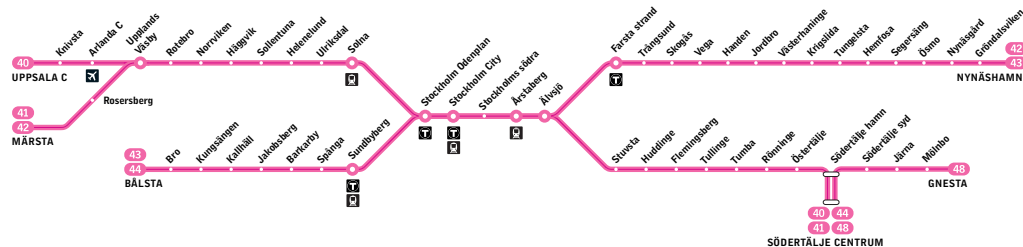

Fortsättning på nästa sida

40

41

Uppsala C – Södertälje centrum Märsta – Södertälje centrum

Pendeltåg

Förklaring till anmärkningar

ö Tågen kl. 13.39, 14.09, 21.54 och 22.24 samt 10.24 och 10.54 på lördagar och 09.09 och 09.39 på söndagar från Stockholm City kan ställas in på sträckan Södertälje hamn–Södertälje centrum p.g.a. broöppning.

* Tåget fortsätter mot Nynäshamn

Lördag, sön- och helgdag

Alla stationer visas ovan

Uppsala C			05.26			05.56			06.26		06.56		07.26
Knivsta			05.35			06.05			06.35		07.05		07.35
Arlanda C			05.43			06.13			06.43		07.13		07.43
Märsta	05.30			06.00				06.30			07.00		07.30
Rosersberg	05.34			06.04				06.34			07.04		07.34
Upplands Väsby	05.39	05.53	06.09	06.23	06.39	06.53	07.09	07.23	07.39	07.53			
Rotebro	05.43	05.57	06.13	06.27	06.43	06.57	07.13	07.27	07.43	07.57			
Norrsviken	05.45	06.00	06.15	06.30	06.45	07.00	07.15	07.30	07.45	08.00			
Häggvik	05.48	06.03	06.18	06.33	06.48	07.03	07.18	07.33	07.48	08.03			
Sollentuna	05.51	06.06	06.21	06.36	06.51	07.06	07.21	07.36	07.51	08.06			
Heleneö	05.54	06.09	06.24	06.39	06.54	07.09	07.24	07.39	07.54	08.09			
Ulriksdal	05.57	06.12	06.27	06.42	06.57	07.12	07.27	07.42	07.57	08.12			
Solna	06.00	06.15	06.30	06.45	07.00	07.15	07.30	07.45	08.00	08.15			
Odenplan	06.04	06.19	06.34	06.49	07.04	07.19	07.34	07.49	08.04	08.19			
till Stockholm City	06.07	06.22	06.37	06.52	07.07	07.22	07.37	07.52	08.07	08.22			