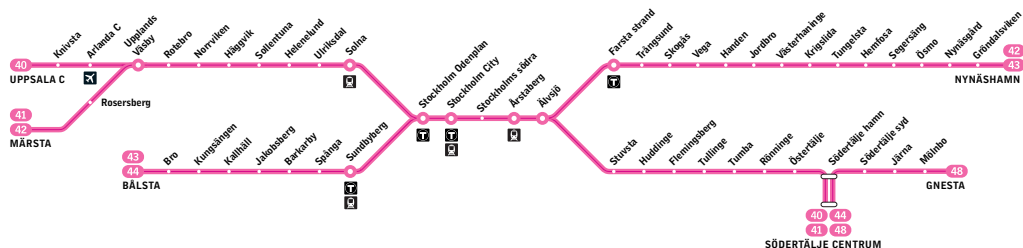

k Tåget fortsätter mot Kallhäll

() Endast avgångarna kl. 07.13, 07.43 och 08.13 från Södertälje centrum.

Måndag–fredag

Alla stationer visas ovan

								Fasta minuttal													
från Stockholm City	07.08	07.15	07.19	07.23	07.30	07.38	07.45	49	53	00	08	15	19	23	30	38	45	09.08	09.15	09.19	
Odenplan	07.10	07.17	07.21k	07.25	07.32	07.40	07.47	51k	55	02	10	17	21k	25	32	40	47	09.10	09.17	09.21k	
Solna	07.15	07.22		07.30	07.37	07.45	07.52		00	07	15	22		30	37	45	52	09.15	09.22		
Ulriksdal	07.18	07.25		07.33	07.40	07.48	07.55		03	10	18	25		33	40	48	55	09.18	09.25		
Heleneönd	07.21	07.28		07.36	07.43	07.51	07.58		06	13	21	28		36	43	51	58	09.21	09.28		
Sollentuna	07.24	07.31		07.39	07.46	07.54	08.01		09	16	24	31		39	46	54	01	09.24	09.31		
Häggvik	07.27	07.34		07.42	07.49	07.57	08.04		12	19	27	34		42	49	57	04	09.27	09.34		
Norrsviken	07.30	07.36		07.44	07.51	08.00	08.06		14	21	30	36		44	51	00	06	09.30	09.36		
Rotebro	07.33	07.39		07.47	07.54	08.03	08.09		17	24	33	39		47	54	03	09	09.33	09.39		
Upplands Väsby	07.37	07.43		07.51	07.58	08.07	08.13		21	28	37	43		51	58	07	13	09.37	09.43		
Rosersberg		07.48			08.03		08.18			33		48			03		18		09.48		
Märsta		07.52			08.07		08.22			37		52			07		22		09.52		
Arlanda C	07.46					08.16				46					16			09.46			
Knivsta	07.54					08.24				54					24			09.54			
Uppsala C	08.04					08.34				04					34			10.04			

Fortsättning på nästa sida

40
41

Södertälje centrum – Uppsala C

Södertälje centrum – Märsta

Pendeltåg

Förklaring till anmärkningar

ö Tågen kl. 10.36, 11.06, 13.21, 13.51, 23.06 och 23.36 från Södertälje centrum kan ställas in på sträckan Södertälje centrum–Södertälje hamn p.g.a. broöppning. Samt eventuellt avgå ca 12 minuter tidigare från Södertälje hamn.