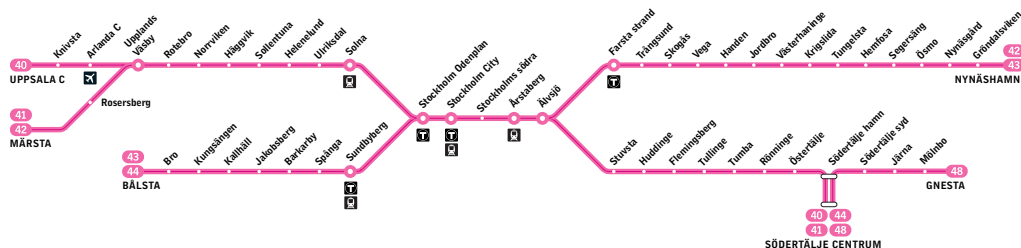

Fortsättning på nästa sida

40

Södertälje centrum – Uppsala C

41

Södertälje centrum – Märsta

Pendeltåg

Förklaring till anmärkningar

ö Tågen kl. 10.36, 11.06, 13.21, 13.51, 23.06 och 23.36 från Södertälje centrum kan ställas in på sträckan Södertälje centrum–Södertälje hamn p.g.a. broöppning. Samt eventuellt avgå ca 12 minuter tidigare från Södertälje hamn

k Tåget fortsätter mot Kallhäll

() Endast avgångarna kl. 07.13, 07.43 och 08.13 från Södertälje centrum.

e Endast vinter. Gäller ej perioden 24 juni–21 augusti

Måndag–fredag

Alla stationer visas ovan

											Fasta minuttal												
Södertälje centrum	06.21				06.36						06	(13e)	21	36	(43e)	51				08.21			
till Södertälje hamn	06.24				06.39						09	(16e)	24	39	(46e)	54				08.24			
från Södertälje hamn	06.27				06.42						12	(19e)	27	42	(49e)	57				08.27			
Östertälje	06.30				06.45						15	(22e)	30	45	(52e)	00				08.30			
Rönninge	06.35				06.50						20	(27e)	35	50	(57e)	05				08.35			
Tumba	06.40	06.47	06.51	06.55	07.02	07.10	07.17			21	25	32	40	47	51	55	02	10	17	08.40	08.47	08.51	
Tullinge	06.44	06.51	06.55	06.59	07.06	07.14	07.21			25	29	36	44	51	55	59	06	14	21	08.44	08.51	08.55	
Flemingsberg	06.47	06.54	06.58	07.02	07.09	07.17	07.24			28	32	39	47	54	58	02	09	17	24	08.47	08.54	08.58	
Huddinge	06.50	06.57	07.01	07.05	07.12	07.20	07.27			31	35	42	50	57	01	05	12	20	27	08.50	08.57	09.01	
Stuvsta	06.53	07.00	07.04	07.08	07.15	07.23	07.30			34	38	45	53	00	04	08	15	23	30	08.53	09.00	09.04	
Älvsjö	06.57	07.04	07.08	07.12	07.19	07.27	07.34			38	42	49	57	04	08	12	19	27	34	08.57	09.04	09.08	
Årstaberget	07.00	07.07	07.11	07.15	07.22	07.30	07.37			41	45	52	00	07	11	15	22	30	37	09.00	09.07	09.11	
Stockholms södra	07.03	07.10	07.14	07.18	07.25	07.33	07.40			44	48	55	03	10	14	18	25	33	40	09.03	09.10	09.14	
till Stockholm City	07.06	07.13	07.17	07.21	07.28	07.36	07.43			47	51	58	06	13	17	21	28	36	43	09.06	09.13	09.17	