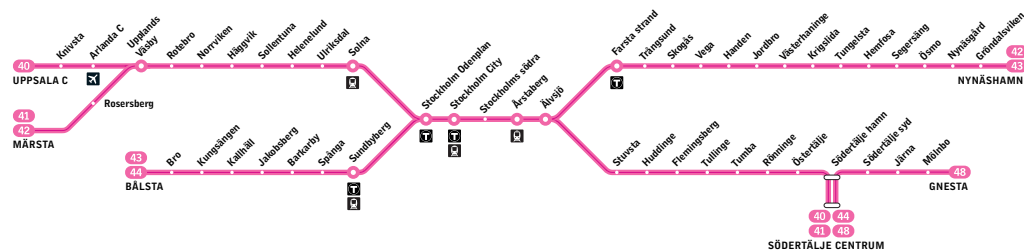

* Tåget fortsätter mot Nynäshamn

Lördag, sön- och helgdag

Alla stationer visas ovan

från Stockholm City	05.24	05.54	06.09	06.24	06.39	06.54	07.09	07.24	07.39	07.54	08.09	08.24
Stockholms södra	05.27	05.57	06.12	06.27	06.42	06.57	07.12	07.27	07.42	07.57	08.12	08.27
Årstaberget	05.30	06.00	06.15	06.30	06.45	07.00	07.15	07.30	07.45	08.00	08.15	08.30
Älvsjö	05.33	06.03	06.18	06.33	06.48	07.03	07.18	07.33	07.48	08.03	08.18	08.33
Stuvsta	05.37	06.07	06.37	07.07	07.37	08.07	08.37	08.67	08.97	09.27	09.57	10.27
Huddinge	05.40	06.10	06.40	07.10	07.40	08.10	08.40	09.10	09.40	10.10	10.40	11.10
Flemingsberg	05.43	06.13	06.43	07.13	07.43	08.13	08.43	09.13	09.43	10.13	10.43	11.13
Tullinge	05.46	06.16	06.46	07.16	07.46	08.16	08.46	09.16	09.46	10.16	10.46	11.16
Tumba	05.50	06.20	06.50	07.20	07.50	08.20	08.50	09.20	09.50	10.20	10.50	11.20
Rönninge	05.55	06.25	06.55	07.25	07.55	08.25	08.55	09.25	09.55	10.25	10.55	11.25
Östertälje	06.00	06.30	07.00	07.30	08.00	08.30	09.00	09.30	10.00	10.30	11.00	11.30
till Södertälje hamn	06.02	06.32	07.02	07.32	08.02	08.32	09.02	09.32	10.02	10.32	11.02	11.32
från Södertälje hamn	06.05	06.35	07.05	07.35	08.05	08.35	09.05	09.35	10.05	10.35	11.05	11.35
Södertälje centrum	06.09	06.39	07.09	07.39	08.09	08.39	09.09	09.39	10.09	10.39	11.09	11.39

Fortsättning på nästa sida

40

Uppsala C – Södertälje centrum

41

Märsta – Södertälje centrum

Pendeltåg

Förklaring till anmärkningar

ö Tågen kl. 13.39, 14.09, 21.54 och 22.24 samt 10.24 och 10.54 på lördagar och 09.09 och 09.39 på söndagar från Stockholm City kan ställas in på sträckan Södertälje hamn–Södertälje centrum p.g.a. broöppning.