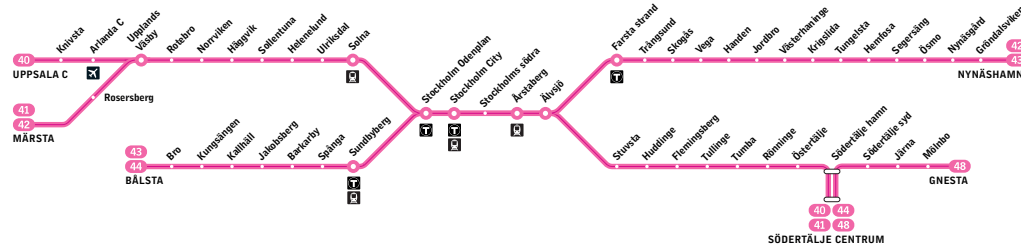

k Tåget fortsätter mot Kallhäll.

Måndag–fredag

Alla stationer visas ovan

	Fasta minuttal					Fasta minuttal															
från Stockholm City	19.08	19.15	23	30	38	45	53	00	08	15	21.00	21.08	23	38	53	08	00.08	00.23	00.53n	01.23n	01.53n
Odenplan	19.10	19.17	25	32	40	47	55	02	10	17	21.02	21.10	25	40	55	10	00.10	00.25	00.55n	01.25n	01.55n
Solna	19.15	19.22	30	37	45	52	00	07	15	22	21.07	21.15	30	45	00	15	00.15	00.30	01.00n	01.30n	02.00n
Ulriksdal	19.18	19.25	33	40	48	55	03	10	18	25	21.10	21.18	33	48	03	18	00.18	00.33	01.03n	01.33n	02.03n
Helenehund	19.21	19.28	36	43	51	58	06	13	21	28	21.13	21.21	36	51	06	21	00.21	00.36	01.06n	01.36n	02.06n
Sollentuna	19.24	19.31	39	46	54	01	09	16	24	31	21.16	21.24	39	54	09	24	00.24	00.39	01.09n	01.39n	02.09n
Häggvik	19.27	19.34	42	49	57	04	12	19	27	34	21.19	21.27	42	57	12	27	00.27	00.42	01.12n	01.42n	02.12n
Norrsviken	19.30	19.36	44	51	00	06	14	21	30	36	21.21	21.30	44	00	14	30	00.30	00.44	01.14n	01.44n	02.14n
Rotebro	19.33	19.39	47	54	03	09	17	24	33	39	21.24	21.33	47	03	17	33	00.33	00.47	01.17n	01.47n	02.17n
Upplands Väsby	19.37	19.43	51	58	07	13	21	28	37	43	21.28	21.37	51	07	21	37	00.37	00.51	01.21n	01.51n	02.21n
Rosersberg		19.48		03		18		33		48	21.33		56		26			00.56	01.26n	01.56n	02.26n
Märsta		19.52		07		22		37		52	21.37		00		30			01.00	01.30n	02.00n	02.30n
Arlanda C	19.46			16		46					21.46		16		46		00.46		-		
Knivsta	19.54			24		54					21.54		24		54		00.54			02.08n	
Uppsala C	20.04			34		04					22.04		34		04		01.04			02.18n	

Fortsättning på nästa sida

**40**

Södertälje centrum – Uppsala C

41

Södertälje centrum – Märsta

**Pendeltåg****Förklaring till anmärkningar**

ö Tågen kl. 14.36, 15.06, 22.51 och 23.21 samt 11.21 och 11.51 på lördagar och 10.06 och 10.36 på söndagar från Södertälje centrum kan ställas in på sträckan Södertälje centrum-Södertälje hamn p.g.a. broöppning. Samt eventuellt avgå ca 12 minuter tidigare från Södertälje hamn.