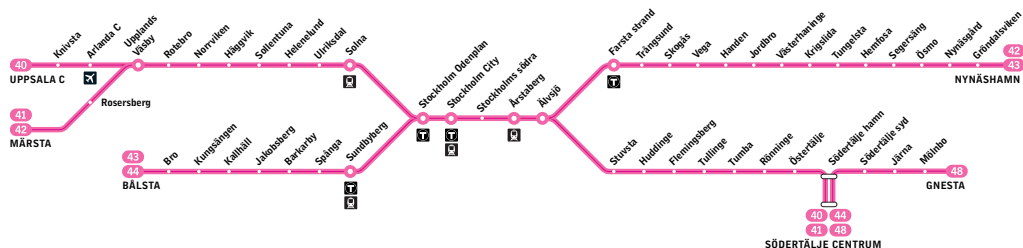

Fortsättning på nästa sida

40

41

Södertälje centrum – Uppsala C

Södertälje centrum – Märsta

Pendeltåg

Förklaring till anmärkningar

ö Tågen kl. 10.36, 11.06, 13.21, 13.51, 23.06 och 23.36 från Södertälje centrum kan ställas in på sträckan Södertälje centrum–Södertälje hamn p.g.a. broöppning. Samt eventuellt avgå ca 12 minuter tidigare från Södertälje hamn

k Tåget fortsätter mot Kallhäll.

Måndag–fredag

Alla stationer visas ovan

från Stockholm City	04.08	04.38	04.53	05.08	05.23	05.38	05.53	06.00	06.08	06.15	06.23	06.30	06.38	06.45	06.53	07.00
Odenplan	04.10	04.40	04.55	05.10	05.25	05.40	05.55	06.02	06.10	06.17	06.25	06.32	06.40	06.47	06.55	07.02
Solna	04.15	04.45	05.00	05.15	05.30	05.45	06.00	06.07	06.15	06.22	06.30	06.37	06.45	06.52	07.00	07.07
Ulriksdal	04.18	04.48	05.03	05.18	05.33	05.48	06.03	06.10	06.18	06.25	06.33	06.40	06.48	06.55	07.03	07.10
Helenehund	04.21	04.51	05.06	05.21	05.36	05.51	06.06	06.13	06.21	06.28	06.36	06.43	06.51	06.58	07.06	07.13
Sollentuna	04.24	04.54	05.09	05.24	05.39	05.54	06.09	06.16	06.24	06.31	06.39	06.46	06.54	07.01	07.09	07.16
Häggvik	04.27	04.57	05.12	05.27	05.42	05.57	06.12	06.19	06.27	06.34	06.42	06.49	06.57	07.04	07.12	07.19
Norrsviken	04.30	05.00	05.14	05.30	05.44	06.00	06.14	06.21	06.30	06.36	06.44	06.51	07.00	07.06	07.14	07.21
Rotebro	04.33	05.03	05.17	05.33	05.47	06.03	06.17	06.24	06.33	06.39	06.47	06.54	07.03	07.09	07.17	07.24
Upplands Väsby	04.37	05.07	05.21	05.37	05.51	06.07	06.21	06.28	06.37	06.43	06.51	06.58	07.07	07.13	07.21	07.28
Rosersberg			05.26		05.56		06.26	06.33		06.48		07.03		07.18		07.33
Märsta			05.30		06.00		06.30	06.37		06.52		07.07		07.22		07.37
Arlanda C	04.46	05.16		05.46		06.16			06.46				07.16			
Knivsta	04.54	05.24		05.54		06.24			06.54				07.24			
Uppsala C	05.04	05.34		06.04		06.34			07.04				07.34			