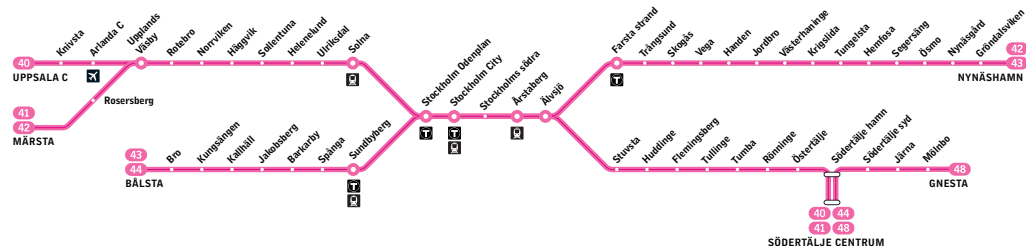

Fortsättning på nästa sida

40

Uppsala C – Södertälje centrum

41

Märsta – Södertälje centrum

Pendeltåg

Förklaring till anmärkningar

ö Tågen kl. 09.39, 10.09, 12.24, 12.54, 22.09 och 22.39 från Stockholm City kan ställas in på sträckan Södertälje hamn–Södertälje centrum p.g.a. broöppning.

* Tåget fortsätter mot Nynäshamn

e Endast vinter. Gäller ej perioden 24 juni–21 augusti

Måndag–fredag

Alla stationer visas ovan

	Fasta minuttal												Fasta minuttal												
från Stockholm City	07.17	07.24	07.28	32	39	47	54	58	02	09	17	24	28	09.17	09.24	31	39	46	54	01	09	16	24	14.47	14.54
Stockholms södra	07.20	07.27	07.31	35	42	50	57	01	05	12	20	27	31	09.20	09.27	34	42	49	57	04	12	19	27	14.50	14.57
Årstaberget	07.23	07.30	07.34	38	45	53	00	04	08	15	23	30	34	09.23	09.30	37	45	52	00	07	15	22	30	14.53	15.00
Älvsjö	07.26	07.33	07.37	41	48	56	03	07	11	18	26	33	37	09.26	09.33	40	48	55*	03	10	18	25*	33	14.56	15.03
Stuvsta	07.30	07.37	07.41	45	52	00	07	11	15	22	30	37	41	09.30	09.37	45	52	07	15	22	37	15.00	15.07		
Huddinge	07.33	07.40	07.44	48	55	03	10	14	18	25	33	40	44	09.33	09.40	48	55	10	18	25	40	15.03	15.10		
Flemingsberg	07.36	07.43	07.47	51	58	06	13	17	21	28	36	43	47	09.36	09.43	51	58	13	21	28	43	15.06	15.13		
Tullinge	07.39	07.46	07.50	54	01	09	16	20	24	31	39	46	50	09.39	09.46	54	01	16	24	31	46	15.09	15.16		
Tumba	07.43	07.50	07.54	58	05	13	20	24	28	35	43	50	54	09.43	09.50	58	05	20	28	35	50	15.13	15.20		
Rönninge	07.48e	07.55		10	18e	25				40	48e	55		09.48e	09.55	10	25	40	55	15.18e	15.25				
Östertälje	07.53e	08.00		15	23e	30				45	53e	00		09.53e	10.00	15	30	45	00	15.23e	15.30				
till Södertälje hamn	07.55e	08.02		17	25e	32				47	55e	02		09.55e	10.02	17	32	47	02	15.25e	15.32				
från Södertälje hamn	08.58e	08.05		20	29e	35				50	59e	05		09.59e	10.05	20ö	35ö	50	05ö	15.29e	15.35				
Södertälje centrum	08.02e	08.09		24	32e	39				54	02e	09		10.02e	10.09	24ö	39ö	54	09ö	15.32e	15.39				