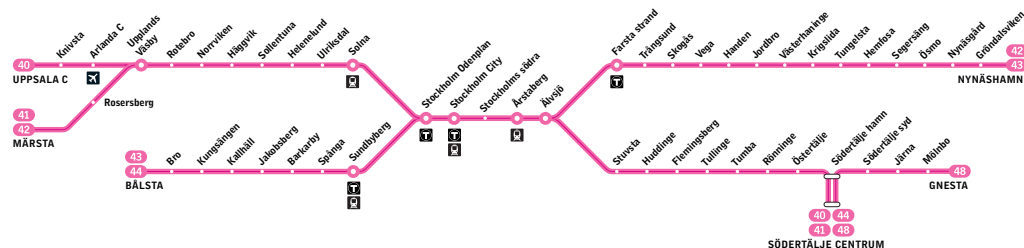

Fortsättning på nästa sida

40

Södertälje centrum – Uppsala C

41

Södertälje centrum – Märsta

Pendeltåg

Förklaring till anmärkningar

ö Tågen kl. 14.36, 15.06, 22.51 och 23.21 samt 11.21 och 11.51 på lördagar och 10.06 och 10.36 på söndagar från Södertälje centrum kan ställas in på sträckan Södertälje centrum–Södertälje hamn p.g.a. broöppning. Samt eventuellt avgå ca 12 minuter tidigare från Södertälje hamn.