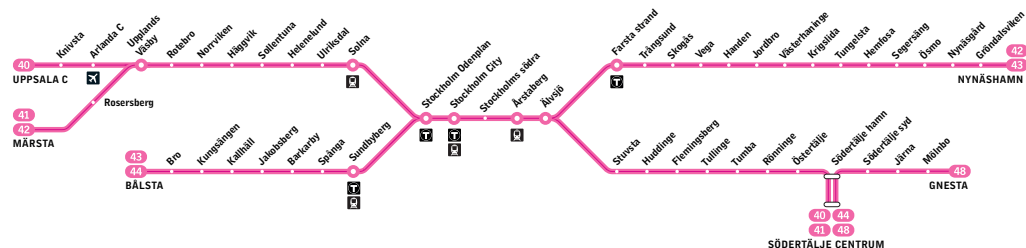

40

Uppsala C – Södertälje centrum

41

Märsta – Södertälje centrum

Pendeltåg

Förklaring till anmärkningar

* Tåget fortsätter mot Nynäshamn

Måndag–fredag

Alla stationer visas ovan

Uppsala C	04.26	04.56		05.26								05.56		
Knivsta	04.35	05.05		05.35								06.05		
Arlanda C	04.43	05.13		05.43								06.13		
Märsta		05.00	05.30	05.38			05.53	06.08				06.23		
Rosersberg		05.04	05.34	05.42			05.57	06.12				06.27		
Upplands Väsby	04.53	05.09	05.23	05.39	05.47	05.53	06.02	06.09	06.17	06.23	06.32	06.39		
Rotebro	04.57	05.13	05.27	05.43	05.51	05.57	06.06	06.13	06.21	06.27	06.36	06.43		
Norrsviken	05.00	05.15	05.30	05.45	05.53	06.00	06.08	06.15	06.23	06.30	06.38	06.45		
Häggvik	05.03	05.18	05.33	05.48	05.56	06.03	06.11	06.18	06.26	06.33	06.41	06.48		
Sollentuna	05.06	05.21	05.36	05.51	05.59	06.06	06.14	06.21	06.29	06.36	06.44	06.51		
Helenehund	05.09	05.24	05.39	05.54	06.02	06.09	06.17	06.24	06.32	06.39	06.47	06.54		
Ulriksdal	05.12	05.27	05.42	05.57	06.05	06.12	06.20	06.27	06.35	06.42	06.50	06.57		
Solna	05.15	05.30	05.45	06.00	06.08	06.15	06.23	06.30	06.38	06.45	06.53	07.00		
Odenplan	05.19	05.34	05.49	06.04	06.12	06.19	06.23	06.27	06.34	06.42	06.49	06.53	06.57	07.04
 till Stockholm City	05.22	05.37	05.52	06.07	06.15	06.22	06.26	06.30	06.37	06.45	06.52	06.56	07.00	07.07