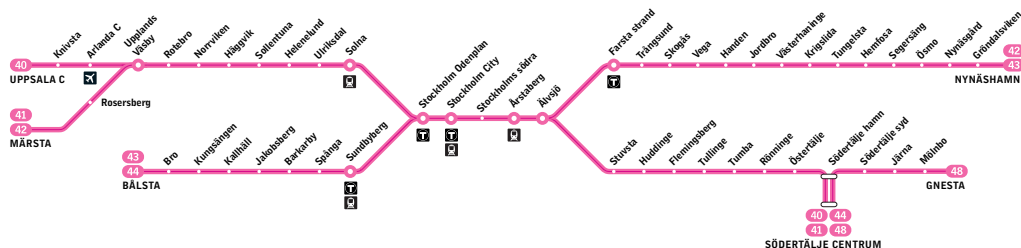

Fortsättning på nästa sida

40

41

Södertälje centrum – Uppsala C

Södertälje centrum – Märsta

Pendeltåg

Förklaring till anmärkningar

ö Tågen kl. 14.36, 15.06, 22.51 och 23.21 samt 11.21 och 11.51 på lördagar och 10.06 och 10.36 på söndagar från Södertälje centrum kan ställas in på sträckan Södertälje centrum-Södertälje hamn p.g.a. broöppning. Samt eventuellt avgå ca 12 minuter tidigare från Södertälje hamn.