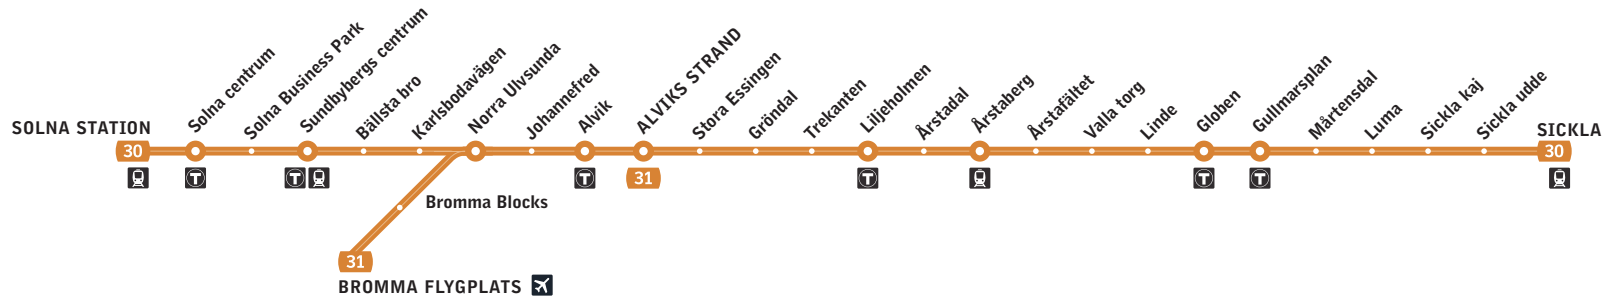

**30**

Solna station–Norra Ulvsunda–Sickla Bromma

31

flygplats–Norra Ulvsunda–Alviks strand

Tvärbanan

**Förklaring till anmärkningar tabell**

n Nattnat mot lördag, söndag och helgdag.

Anslutning