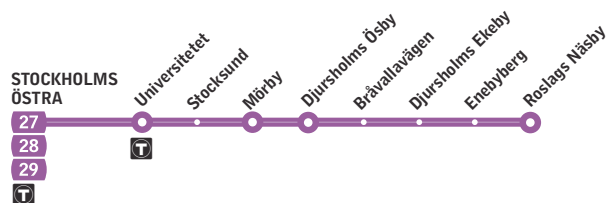

## Stockholms östra–Djursholms Ösby–Roslags Näsby

Roslagsbanan

## Förklaring

Alla hållplatser mot Roslags Näsby finns till vänster och i tidtabellen nedan.

Byte från tunnelbana