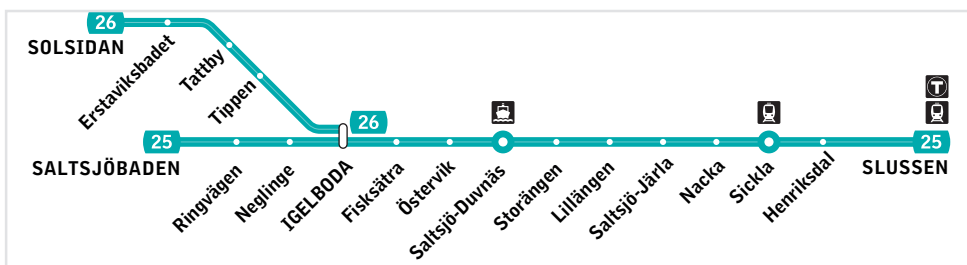

26 Solsidan–Igelboda

Saltsjöbanan

- Bytte till pendelbåt.
- Bytte till annan spårtrafik.
- Bytte till tunnelbana.

Måndag-fredag

Alla stationer visas ovan

													Från kl			var 20:e minut										till kl		
Solsidan	04.41	05.03	05.36	05.55	06.17	06.35	06.55	07.19	07.35	07.59	08.15	08.37	57	17	37	20.57	21.17	21.35	21.57	22.15	22.29	22.59	23.29	23.59	00.29	00.59		
Erstaviksbadet	04.42	05.04	05.37	05.56	06.18	06.36	06.56	07.20	07.36	08.00	08.16	08.38	58	18	38	20.58	21.18	21.36	21.58	22.16	22.30	23.00	23.30	00.00	00.30	—		
Tattby	04.43	05.05	05.38	05.57	06.19	06.37	06.57	07.21	07.37	08.01	08.17	08.39	59	19	39	20.59	21.19	21.37	21.59	22.17	22.31	23.01	23.31	00.01	00.31	—		
Tippen	04.44	05.06	05.39	05.58	06.20	06.38	06.58	07.22	07.38	08.02	08.18	08.40	00	20	40	21.00	21.20	21.38	22.00	22.18	22.32	23.02	23.32	00.02	00.32	—		
Igelboda	04.46	05.07	05.40	05.59	06.23	06.41	07.01	07.25	07.41	08.05	08.21	08.43	03	23	43	21.03	21.23	21.41	22.03	22.20	22.34	23.04	23.34	00.04	00.34	01.03		

Solsidan	01.29
Erstaviksbadet	—
Tattby	—
Tippen	—
Igelboda	01.33

Fortsättning på nästa sida