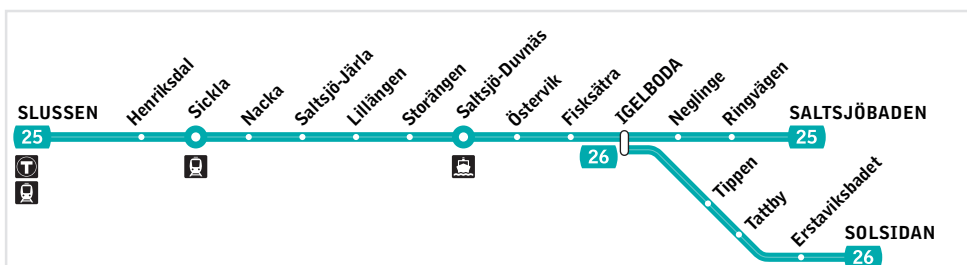

# 26 Igelboda–Solsidan

Saltsjöbanan

- Bytte till pendelbåt.
- Bytte till annan spårtrafik.
- Bytte till tunnelbana.

## Måndag-fredag

Alla stationer visas ovan

	Från kl													var 20:e minut			till kl									
Igelboda	04.33	05.26	05.44	06.04	06.25	06.44	07.04	07.26	07.44	08.06	08.24	08.44	09.04	<b>24</b>	<b>44</b>	<b>04</b>	21.24	21.44	22.04	22.22	22.52	23.22	23.52	00.22	00.52	01.22
Tippen	—	05.27	05.45	06.05	06.26	06.45	07.05	07.27	07.45	08.07	08.25	08.45	09.05	<b>25</b>	<b>45</b>	<b>05</b>	21.25	21.45	22.05	22.23	22.53	23.23	23.53	00.23	00.53	01.23
Tattby	—	05.28	05.46	06.06	06.27	06.46	07.06	07.28	07.46	08.08	08.26	08.46	09.06	<b>26</b>	<b>46</b>	<b>06</b>	21.26	21.46	22.06	22.24	22.54	23.24	23.54	00.24	00.54	01.24
Erstaviksbadet	—	05.29	05.47	06.08	06.29	06.48	07.08	07.30	07.48	08.10	08.28	08.48	09.08	<b>28</b>	<b>48</b>	<b>08</b>	21.28	21.48	22.08	22.25	22.55	23.25	23.55	00.25	00.55	01.25
Solsidan	04.37	05.32	05.50	06.11	06.32	06.51	07.11	07.33	07.51	08.13	08.31	08.51	09.11	<b>31</b>	<b>51</b>	<b>11</b>	21.31	21.51	22.11	22.28	22.58	23.28	23.58	00.28	00.58	01.28