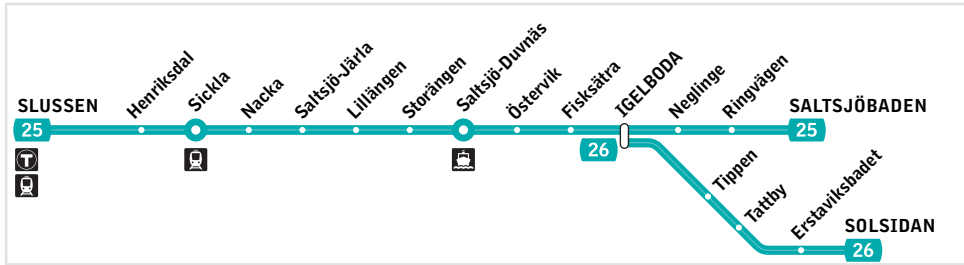

25

Saltsjö-Järsla-Saltsjöbaden

Saltsjöbanan

- Byte till pendelbåt.
- Byte till annan spårtrafik.
- Byte till tunnelbana.

Måndag-fredag

Alla stationer visas ovan

	Från kl													var 20:e minut			till kl									
Saltsjö-Järsla	05.24	05.48	06.28	06.48	07.08	07.28	07.48	08.08	08.28	08.48	09.08	09.28	09.48	10.08	28	48	08	13.28	13.48	14.08	14.28	14.48	15.08	15.28	15.48	16.08
Lillängen	05.25	05.49	06.29	06.49	07.09	07.29	07.49	08.09	08.29	08.49	09.09	09.29	09.49	10.09	29	49	09	13.29	13.49	14.09	14.29	14.49	15.09	15.29	15.49	16.09
Storängen	05.28	05.52	06.32	06.52	07.12	07.32	07.52	08.12	08.32	08.52	09.12	09.32	09.52	10.12	32	52	12	13.32	13.52	14.12	14.32	14.52	15.12	15.32	15.52	16.12
Saltsjö-Duvnäs	05.30	05.54	06.34	06.54	07.14	07.34	07.54	08.14	08.34	08.54	09.14	09.34	09.54	10.14	34	54	14	13.34	13.54	14.14	14.34	14.54	15.14	15.34	15.54	16.14
Östervik	05.33	05.57	06.37	06.57	07.17	07.37	07.57	08.17	08.37	08.57	09.17	09.37	09.57	10.17	37	57	17	13.37	13.57	14.17	14.37	14.57	15.17	15.37	15.57	16.17
Fisksätra	05.35	05.59	06.39	06.59	07.19	07.39	07.59	08.19	08.39	08.59	09.19	09.39	09.59	10.19	39	59	19	13.39	13.59	14.19	14.39	14.59	15.19	15.39	15.59	16.19
Igelboda ank	05.38	06.03	06.43	07.03	07.23	07.43	08.03	08.23	08.43	09.03	09.23	09.43	10.03	10.23	43	03	23	13.43	14.03	14.23	14.43	15.03	15.23	15.43	16.03	16.23
Igelboda avg	05.38	06.05	06.45	07.05	07.27	07.45	08.07	08.25	08.44	09.04	09.24	09.44	10.04	10.24	44	04	24	13.44	14.04	14.24	14.44	15.04	15.24	15.44	16.04	16.24
Neglinge	05.42	06.07	06.47	07.07	07.29	07.47	08.09	08.27	08.46	09.06	09.26	09.46	10.06	10.26	46	06	26	13.46	14.06	14.26	14.46	15.06	15.26	15.46	16.06	16.26
Ringvägen	05.43	06.08	06.48	07.08	07.30	07.48	08.10	08.28	08.47	09.07	09.27	09.47	10.07	10.27	47	07	27	13.47	14.07	14.27	14.47	15.07	15.27	15.47	16.07	16.27
Saltsjöbaden	05.47	06.12	06.52	07.12	07.34	07.52	08.14	08.32	08.51	09.11	09.31	09.51	10.11	10.31	51	11	31	13.51	14.11	14.31	14.51	15.11	15.31	15.51	16.11	16.31