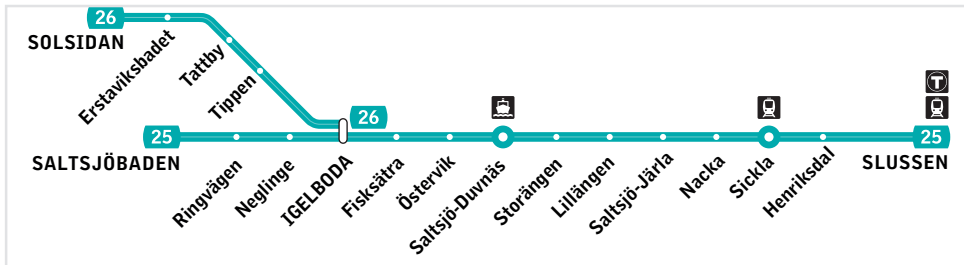

25

Saltsjöbaden–Saltsjö-Järsla

Saltsjöbanan

- Byte till pendelbåt.
- Byte till annan spårtrafik.
- Byte till tunnelbana.

Måndag-fredag

Alla stationer visas ovan

	Från kl										var 20:e minut			till kl												
Saltsjöbaden	05.04	05.39	05.56	06.18	06.36	06.56	07.21	07.36	08.01	08.16	36	56	16	18.36	18.56	19.16	19.36	19.56	20.16	20.36	20.56	21.16	21.56	22.30	23.00	
Ringvägen	05.05	05.40	05.57	06.19	06.37	06.57	07.22	07.37	08.02	08.17	37	57	17	18.37	18.57	19.17	19.37	19.57	20.17	20.37	20.57	21.17	21.57	22.31	23.01	
Neglinge	04.30	05.07	05.42	05.59	06.21	06.39	06.59	07.24	07.39	08.04	08.19	39	59	19	18.39	18.59	19.19	19.39	19.59	20.19	20.39	20.59	21.19	21.59	22.32	23.02
Igelboda ank	04.32	05.09	05.44	06.01	06.23	06.41	07.01	07.26	07.41	08.06	08.21	41	01	21	18.41	19.01	19.21	19.41	20.01	20.21	20.41	21.01	21.21	22.01	22.34	23.04
Igelboda avg	04.46	05.09	05.44	06.04	06.24	06.44	07.04	07.27	07.44	08.07	08.24	44	04	24	18.44	19.04	19.24	19.44	20.04	20.24	20.44	21.04	21.24	22.04	22.35	23.05
Fisksätra	04.48	05.11	05.46	06.06	06.26	06.46	07.06	07.29	07.46	08.09	08.26	46	06	26	18.46	19.06	19.26	19.46	20.06	20.26	20.46	21.06	21.26	22.06	22.37	23.07
Östervik	04.50	05.13	05.48	06.08	06.28	06.48	07.08	07.31	07.48	08.11	08.28	48	08	28	18.48	19.08	19.28	19.48	20.08	20.28	20.48	21.08	21.28	22.08	22.39	23.09
Saltsjö-Duvnäs	04.53	05.17	05.52	06.12	06.32	06.52	07.12	07.33	07.52	08.13	08.32	52	12	32	18.52	19.12	19.32	19.52	20.12	20.32	20.52	21.12	21.32	22.12	22.42	23.12
Storängen	04.55	05.19	05.54	06.14	06.34	06.54	07.14	07.35	07.54	08.15	08.34	54	14	34	18.54	19.14	19.34	19.54	20.14	20.34	20.54	21.14	21.34	22.14	22.44	23.14
Lillängen	04.57	05.21	05.56	06.16	06.36	06.56	07.16	07.36	07.56	08.16	08.36	56	16	36	18.56	19.16	19.36	19.56	20.16	20.36	20.56	21.16	21.36	22.16	22.46	23.16
Saltsjö-Järsla	04.58	05.22	05.58	06.18	06.38	06.58	07.18	07.38	07.58	08.18	08.38	58	18	38	18.58	19.18	19.38	19.58	20.18	20.38	20.58	21.18	21.38	22.17	22.47	23.17

Saltsjöbaden	23.30	00.00	00.30
Ringvägen	23.31	00.01	00.31
Neglinge	23.32	00.02	00.32
Igelboda ank	23.34	00.04	00.34
Igelboda avg	23.35	00.05	00.35
Fisksätra	23.37	00.07	00.37
Östervik	23.39	00.09	00.39
Saltsjö-Duvnäs	23.42	00.12	00.42
Storängen	23.44	00.14	00.44
Lillängen	23.46	00.16	00.46
Saltsjö-Järsla	23.47	00.17	00.47

Fortsättning på nästa sida