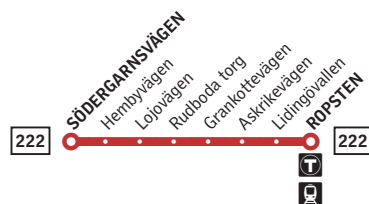

# Ropsten–Rudboda

**Buss****Förklaring**

Alla hållplatser för linje 222 mot Södergarnsvägen finns till vänster. Hållplatsnamn i fet stil förekommer i tidtabellen nedan.

- Byte till tunnelbana
- Byte till spårvagn

Nyårsafton körs som lördag. Natt mot midsommarafton körs som natt mot lördag.

**Måndag–fredag**

Alla hållplatser visas ovan

<b>Ropsten</b>	15.44k	15.59k	16.14k	16.29k	16.44k	16.59k	17.14k	17.29k	17.44k	17.59k	18.29k
<b>Södergarnsvägen</b>	15.58k	16.13k	16.28k	16.43k	16.58k	17.13k	17.28k	17.43k	17.58k	18.12k	18.42k

# Rudboda–Ropsten

**Buss****Förklaring**

Alla hållplatser för linje 222 mot Ropsten finns till vänster.  
Hållplatsnamn i fet stil förekommer i tidtabellen nedan.

- Byte till tunnelbana
- Byte till spårvagn