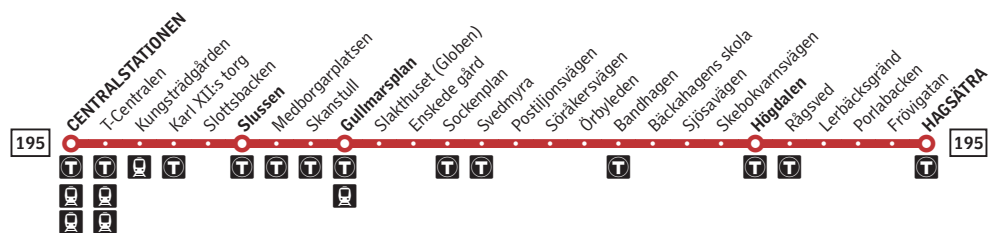

**195**

Stockholm C–Hagsätra

**Buss****Förklaring**

Alla hållplatser för linje 195 mot Hagsätra finns till vänster.

Hållplatsnamn i fet stil förekommer i tidtabellen nedan.

- Byte till tunnelbana
- Byte till pendeltåg
- Byte till spårvagn

Avvikande trafik

Avvikande tider kan förekomma bland annat natt mot julafton, julafton och natt mot juldagen. Sök din resa i SL-appen eller på sl.se.

Nyårsafton körs som lördag. Natt mot midsommarafton körs som natt mot lördag.

Natt mot måndag–fredag

Alla hållplatser visas ovan

Centralstationen	01.20	01.50	02.15	03.00	04.00
Slussen	01.28	01.58	02.23	03.08	04.08
Gullmarsplan	01.38	02.08	02.33	03.16	04.16
Högdalen	01.52	02.22	02.47	03.30	04.30
Hagsätra	02.03	02.33	02.57	03.40	04.40

Natt mot måndag–fredag

Alla hållplatser visas ovan

Hagsätra	—	00.57	01.27	01.57	02.42	03.42
Högdalen	—	01.02	01.32	02.02	02.47	03.47
Gullmarsplan	00.45	01.15	01.45	02.15	03.00	04.00
Slussen	00.51	01.21	01.51	02.21	03.06	04.06
Centralstationen	01.02	01.32	02.02	02.32	03.17	04.17