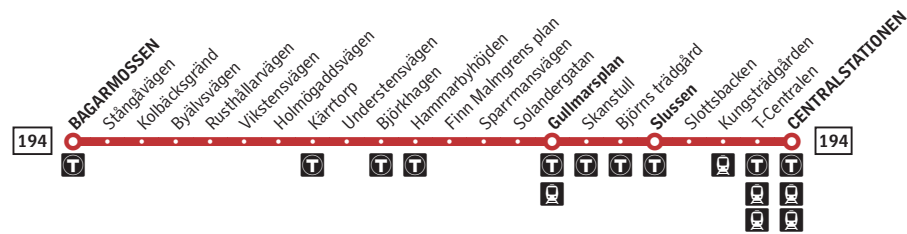

194

Bagarmossen–Stockholm C

Buss

Förklaring

Alla hållplatser för linje 194 mot Centralstationen finns till vänster. Hållplatsnamn i fet stil förekommer i tidtabellen nedan.

- Byte till tunnelbana
- Byte till pendeltåg
- Byte till spårvagn

Avvikande trafik

Avvikande tider kan förekomma bland annat natt mot julafton, julafton och natt mot juldagen. Sök din resa i SL-appen eller på sl.se.
Nyårsafton körs som lördag. Natt mot midsommarafton körs som natt mot lördag.

Natt mot måndag–fredag

Alla hållplatser visas ovan

Bagarmossen	00.45	01.15	02.15	03.15	04.15
Gullmarsplan	01.00	01.30	02.30	03.30	04.30
Slussen	01.06	01.36	02.36	03.36	04.36
Centralstationen	01.17	01.47	02.47	03.47	04.47