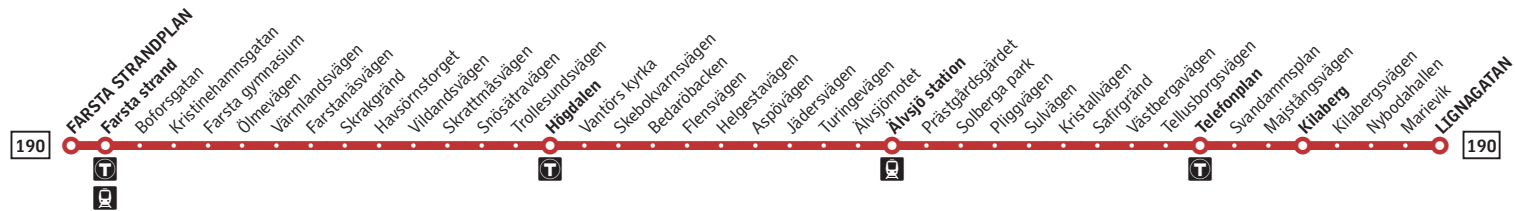

**190**

Hornstull–Älvsjö–Farsta strand

Buss

**Förklaring**

Alla hållplatser för linje 190 mot Farsta strandplan finns ovan.
Hållplatsnamn i fet stil förekommer i tidtabellen nedan.

- Byte till tunnelbana
- Byte till pendeltåg

Förklaring till anmärkningar

- 1) Stannar endast för avstigande.

Avvikande trafik

Avvikande tider kan förekomma bland annat natt mot julafton, julafton och natt mot juldagen. Sök din resa i SL-appen eller på sl.se.
Nyårsafton körs som lördag. Natt mot midsommarafton körs som natt mot lördag.

Natt mot måndag–fredag

Alla hållplatser visas ovan

Hornstull	01.06	01.36	02.06	03.01	04.01
Kilaberg	01.10	01.40	02.10	03.05	04.05
Telefonplan	01.12	01.42	02.12	03.07	04.07
Älvsjö station	01.19	01.49	02.19	03.14	04.14
Högdalen	01.29	01.59	02.29	03.32	04.32
Farsta strand	01.41	02.11	02.41	03.44	04.44
Farsta strandplan	01.42	02.12	02.42	03.45	04.45

**190**

Farsta strand–Älvsjö–Hornstull

**Buss****Förklaring**

Alla hållplatser för linje 190 mot Lignagatan finns ovan.
 Hållplatsnamn i fet stil förekommer i tidtabellen nedan.

- Byte till tunnelbana
- Byte till pendeltåg