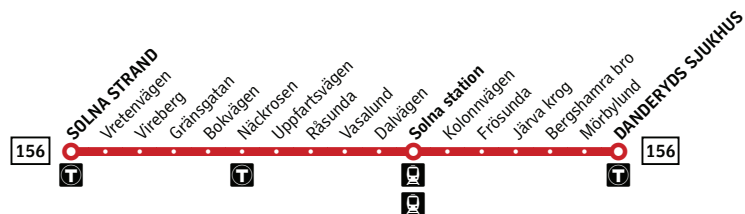

**156**

Danderyds sjukhus–Solna strand

**Buss****Förklaring**

Alla hållplatser för linje 156 mot Solna strand finns till vänster. Hållplatsnamn i fet stil förekommer i tidtabellen nedan.

- Byte till tunnelbana
- Byte till pendeltåg
- Byte till spårvagn

Förklaring till anmärkningar

k Går inte klämdagar.

Avvikande trafik

Avvikande tider kan förekomma. Sök din resa i SL-appen eller på sl.se.

Måndag–torsdag

Alla hållplatser visas ovan

Danderyds sjukhus	06.04	06.33	06.48k	07.03	07.17k	07.31	07.41k	07.51k	08.01	08.13k	08.28	08.45k	09.00
Solna station	06.13	06.43	06.58k	07.13	07.28k	07.43	07.55k	08.06k	08.16	08.28k	08.43	08.58k	09.13
Solna strand	06.26	06.58	07.13k	07.28	07.43k	07.59	08.11k	08.22k	08.33	08.45k	08.59	09.13k	09.28

Fredag

Danderyds sjukhus	06.04	06.33	06.48k	07.03	07.17k	07.31	07.41k	07.51k	08.01	08.13k	08.28	08.45k	09.00
Solna station	06.13	06.43	06.58k	07.13	07.28k	07.43	07.55k	08.06k	08.16	08.28k	08.43	08.58k	09.13
Solna strand	06.25	06.56	07.11k	07.28	07.43k	07.58	08.11k	08.23k	08.33	08.43k	08.57	09.12k	09.27

**156**

Solna strand–Danderyds sjukhus

**Buss****Förklaring**

Alla hållplatser för linje 156 mot Danderyds sjukhus finns till vänster. Hållplatsnamn i fet stil förekommer i tidtabellen nedan.

- Byte till tunnelbana
- Byte till pendeltåg
- Byte till spårvagn