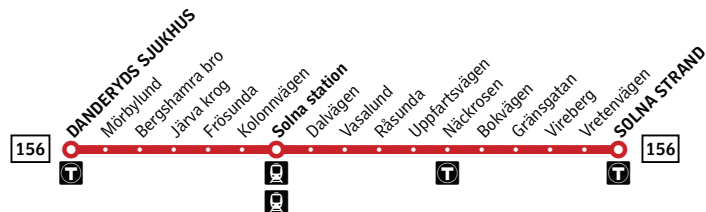

**156**

Danderyds sjukhus–Solna strand

**Buss****Förklaring**

Alla hållplatser för linje 156 mot Solna strand finns till vänster. Hållplatsnamn i fet stil förekommer i tidtabellen nedan.

- Byte till tunnelbana
- Byte till pendeltåg
- Byte till spårvagn

Förklaring till anmärkningar

k Går inte klämdagar.

Avvikande trafik

Avvikande tider kan förekomma. Sök din resa i SL-appen eller på sl.se.

Måndag–torsdag

Alla hållplatser visas ovan

Danderyds sjukhus	06.04	06.33	06.48k	07.03	07.17k	07.31	07.41k	07.51k	08.01	08.13k	08.28	08.45k	09.00
Solna station	06.13	06.43	06.58k	07.13	07.28k	07.43	07.55k	08.06k	08.16	08.28k	08.43	08.58k	09.13
Solna strand	06.26	06.58	07.13k	07.28	07.43k	07.59	08.11k	08.22k	08.33	08.45k	08.59	09.13k	09.28

**156**

Solna strand–Danderyds sjukhus

**Buss****Förklaring**

Alla hållplatser för linje 156 mot Danderyds sjukhus finns till vänster. Hållplatsnamn i fet stil förekommer i tidtabellen nedan.

- Byte till tunnelbana
- Byte till pendeltåg
- Byte till spårvagn

Fredag

Solna strand	14.31	15.01	15.31	15.45v	16.00	16.15v	16.30	16.45v	17.00	17.15v	17.32	18.03
Solna station	14.46	15.16	15.46	16.01v	16.16	16.31v	16.46	17.01v	17.16	17.31v	17.46	18.16
Danderyds sjukhus	15.01	15.31	16.02	16.17v	16.32	16.48v	17.02	17.15v	17.30	17.45v	17.59	18.29