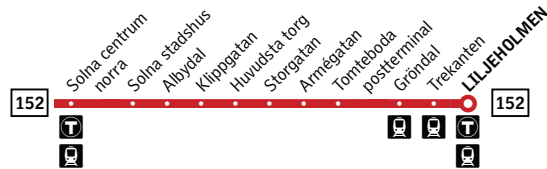

**152**

Solna centrum–Liljeholmen

**Buss****Förklaring**

Alla hållplatser för linje 152 mot Liljeholmen finns till vänster. Hållplatsnamn i fet stil förekommer i tidtabellen nedan.

- Byte till tunnelbana
- Byte till spårvagn

Avvikande trafik

Avvikande tider kan förekomma. Sök din resa i SL-appen eller på sl.se.

Måndag–fredag

Alla hållplatser visas ovan

Solna centrum norra	06.37	06.58	07.18	07.38	07.58	08.18	08.38	08.58	09.18	15.24	15.44	16.04	16.24	16.44	17.04	17.24	17.44	18.04	18.24
Liljeholmen	06.59	07.22	07.43	08.02	08.23	08.43	09.03	09.22	09.41	15.53	16.15	16.36	16.56	17.14	17.33	17.52	18.10	18.28	18.47

**152**

Liljeholmen–Solna centrum

**Buss****Förklaring**

Alla hållplatser för linje 152 mot Solna centrum finns till vänster. Hållplatsnamn i fet stil förekommer i tidtabellen nedan.

- Byte till tunnelbana
- Byte till spårvagn