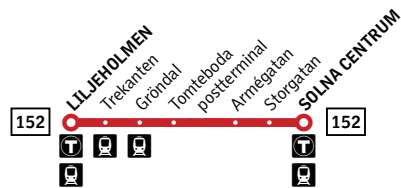

**152**

Solna centrum–Liljeholmen

**Buss****Förklaring**

Alla hållplatser för linje 152 mot Liljeholmen finns till vänster. Hållplatsnamn i fet stil förekommer i tidtabellen nedan.

- Byte till tunnelbana
- Byte till spårvagn

Avvikande trafik

Avvikande tider kan förekomma. Sök din resa i SL-appen eller på sl.se.

Måndag–fredag

Alla hållplatser visas ovan

Solna centrum norra	06.37	06.58	07.18	07.38	07.58	08.18	08.38	08.58	09.18	15.24	15.44	16.04	16.24	16.44	17.04	17.24	17.44	18.04	18.24
Liljeholmen	06.59	07.22	07.43	08.02	08.23	08.43	09.03	09.22	09.41	15.53	16.15	16.36	16.56	17.14	17.33	17.52	18.10	18.28	18.47

**152**

Liljeholmen–Solna centrum

**Buss****Förklaring**

Alla hållplatser för linje 152 mot Solna centrum finns till vänster. Hållplatsnamn i fet stil förekommer i tidtabellen nedan.

- Byte till tunnelbana
- Byte till spårvagn