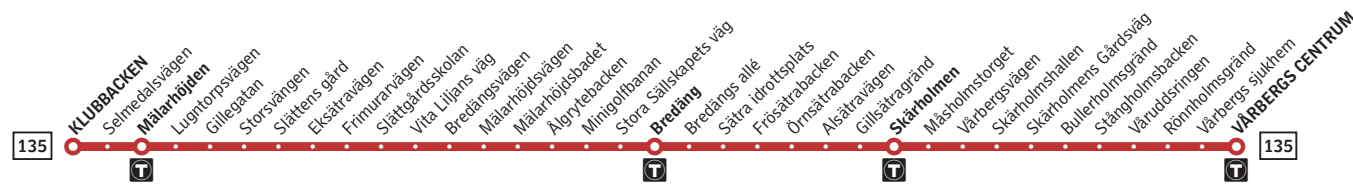

**135**

Klubbacken–Vårberg

**Buss****Förklaring**

Alla hållplatser för linje 135 mot Vårberg centrum finns ovan.
Hållplatsnamn i fet stil förekommer i tidtabellen nedan.

Byte till tunnelbana

Avvikande trafik

Avvikande tider kan förekomma bland annat natt mot julafton, julafton och natt mot juldagen. Sök din resa i SL-appen eller på sl.se.
Nyårsafton körs som lördag. Natt mot midsommarafton körs som natt mot lördag.

**135**

Vårberg–Klubbacken

**Buss****Förklaring**

Alla hållplatser för linje 135 mot Klubbacken finns ovan. Hållplatsnamn i fet stil förekommer i tidtabellen nedan.

Byte till tunnelbana

Avvikande trafik

Avvikande tider kan förekomma bland annat natt mot julafton, julafton och natt mot juldagen. Sök din resa i SL-appen eller på sl.se.