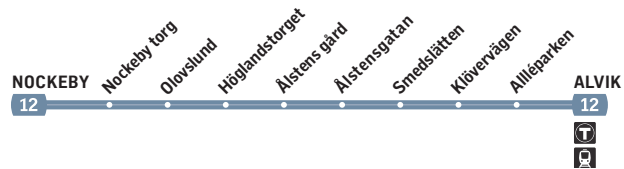

Alvik	23.38	00.08	00.38	01.08	01.38n	02.08n																			
Alléparken	23.39	00.09	00.39	01.09	01.39n	02.09n																			
Klövervägen	23.41	00.11	00.41	01.11	01.41n	02.11n																			
Smedslätten	23.42	00.12	00.42	01.12	01.42n	02.12n																			
Ålstensgatan	23.43	00.13	00.43	01.13	01.43n	02.13n																			
Ålstens gård	23.44	00.14	00.44	01.14	01.44n	02.14n																			
Höglandstorget	23.45	00.15	00.45	01.15	01.45n	02.15n																			
Olovslund	23.47	00.17	00.47	01.17	01.47n	02.17n																			
Nockeby torg	23.48	00.18	00.48	01.18	01.48n	02.18n																			
Nockeby	23.50	00.20	00.50	01.20	01.50n	02.20n																			

12

Nockeby–Alvik

Nockebybanan

Förklaring till anmärkningar tabell

För tidtabell julafton, se reseplaneraren.

n Endast natt mot lördag, söndag och helgdag.

Måndag–fredag

Alla stationer visas ovan