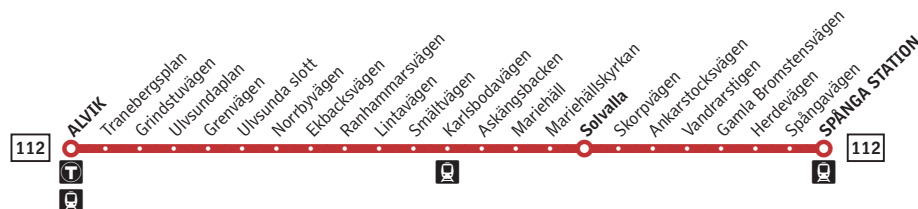

112

Alvik–Spånga station

Buss

Förklaring

Alla hållplatser för linje 112 mot Spånga station finns till vänster. Hållplatsnamn i fet stil förekommer i tidtabellen nedan.

- T Byte till tunnelbana
- P Byte till pendeltåg
- S Byte till spårvagn

Förklaring till anmärkningar

- k Går inte klämdagar.
- n Endast natt mot lördag, söndag och helgdag.

Avvikande trafik

Avvikande tider kan förekomma bland annat natt mot julafton, julafton och natt mot juldagen. Sök din resa i SL-appen eller på sl.se.
Nyårsafton körs som lördag. Natt mot midsommarafton körs som natt mot lördag.

Måndag–fredag

Alla hållplatser visas ovan

Alvik	05.34	05.49	06.04k	06.17	06.31k	06.46	06.59k	07.13	07.26k	07.41	07.57k	08.13	08.28k	08.45	09.00k	09.15	09.31	09.59	10.30	11.00	11.30	12.00	12.31	13.01	13.31
Solvalla	05.49	06.04	06.19k	06.33	06.47k	07.02	07.16k	07.31	07.45k	08.01	08.16k	08.32	08.47k	09.03	09.18k	09.33	09.48	10.17	10.48	11.18	11.48	12.17	12.48	13.18	13.48
Spånga station	05.59	06.14	06.29k	06.44	06.59k	07.14	07.29k	07.44	07.59k	08.14	08.29k	08.44	08.59k	09.14	09.29k	09.44	09.59	10.29	10.59	11.29	11.59	12.29	12.59	13.29	13.59

Alvik	14.00	14.30	14.57	15.11k	15.25	15.39k	15.54	16.08k	16.23	16.38k	16.55	17.11k	17.28	17.45k	18.01	18.16k	18.31	19.01	19.32	20.02	20.32	21.02	21.33	22.03	22.34
Solvalla	14.17	14.47	15.15	15.30k	15.45	15.59k	16.14	16.28k	16.43	16.58k	17.14	17.30k	17.46	18.02k	18.17	18.32k	18.47	19.17	19.49	20.19	20.48	21.18	21.48	22.18	22.48
Spånga station	14.29	14.59	15.29	15.44k	15.59	16.14k	16.29	16.44k	16.59	17.14k	17.29	17.44k	17.59	18.14k	18.29	18.44k	18.59	19.29	19.59	20.29	20.59	21.29	21.59	22.29	22.59

Alvik	23.05	23.35	00.06	00.39	01.10n	01.40n																			
Solvalla	23.19	23.49	00.19	00.50	01.21n	01.51n																			
Spånga station	23.29	23.59	00.29	01.00	01.31n	02.01n																			

Lördag, söndag och helgdag

Alvik	05.37	06.07	06.37	07.07	07.37	08.06	08.36	09.04	09.34	10.03	10.33	11.01	11.31	12.01	12.30	13.00	13.30	14.00	14.30	15.00	15.31	16.01	16.31	17.02	17.32
Solvalla	05.49	06.19	06.49	07.19	07.49	08.19	08.49	09.18	09.48	10.18	10.48	11.16	11.46	12.16	12.46	13.16	13.46	14.16	14.46	15.16	15.47	16.17	16.47	17.17	17.47
Spånga station	05.59	06.29	06.59	07.29	07.59	08.29	08.59	09.29	09.59	10.29	10.59	11.29	11.59	12.29	12.59	13.29	13.59	14.29	14.59	15.29	15.59	16.29	16.59	17.29	17.59

Alvik	18.03	18.33	19.03	19.34	20.04	20.35	21.05	21.35	22.06	22.36	23.06	23.36	00.06	00.37	01.11n	01.41n									
Solvalla	18.17	18.47	19.17	19.48	20.18	20.48	21.18	21.48	22.19	22.49	23.18	23.48	00.18	00.49	01.22n	01.52n									
Spånga station	18.29	18.59	19.29	19.59	20.29	20.59	21.29	21.59	22.29	22.59	23.29	23.59	00.29	01.00	01.31n	02.01n