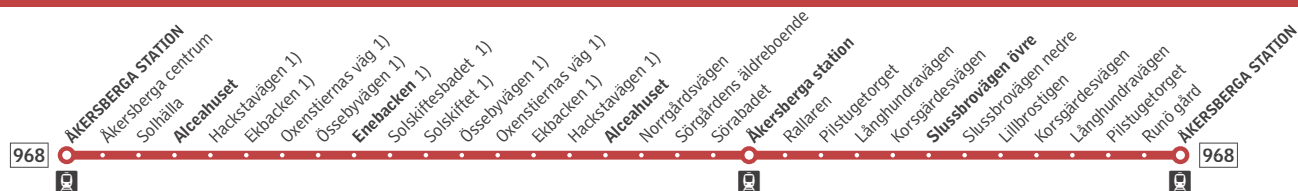

# Närtrafiken Åkersberga

**Buss****Förklaring**

Alla hållplatser för buss 968 mot Åkersberga station finns ovan.

Hållplatsnamn i fet stil förekommer i tidtabellen nedan.

Byte till/från Roslagsbanan

**Förklaring till anmärkningar**

1) Trafikeras endast av vissa turer.

**Måndag–fredag**

Alla hållplatser visas ovan

<b>Åkersberga station</b>	08.25	09.10	10.40	11.25	12.55	13.40	15.10	15.55
<b>Alceahuset</b>	—	09.15	—	—	—	13.45	—	16.00
<b>Enebacken</b>	—	09.25	—	—	—	13.55	—	16.10
<b>Alceahuset</b>	08.30	09.40	10.45	11.30	13.00	14.10	15.15	16.25
<b>Åkersberga station</b>	08.40	09.50	10.55	11.40	13.10	14.20	15.25	16.35
<b>Slussbrovägen övre</b>	08.55	10.05	11.10	11.55	13.25	14.35	15.40	16.50
<b>Åkersberga station</b>	09.10	10.20	11.25	12.10	13.40	14.50	15.55	