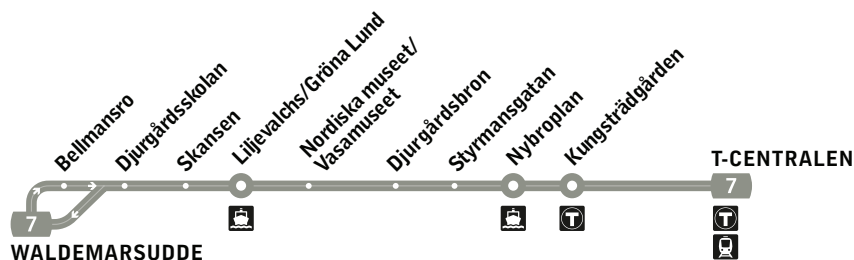

7

Waldemarsudde-T-Centralen

Spårväg city

- Byte till pendelbåt.
- Byte till annan spårtrafik.
- Byte till tunnelbana.

Måndag-torsdag

Alla hållplatser visas ovan

Waldemarsudde	05.15	05.35	05.55	06.15	06.35	06.55	07.05	07.15	07.25	07.35	07.43	07.50	07.58	08.05	08.13	08.20	08.28	08.35	08.43	08.50	08.58	09.05	09.13	09.20
Bellmansro	05.16	05.36	05.56	06.16	06.36	06.56	07.06	07.16	07.26	07.36	07.44	07.51	07.59	08.06	08.14	08.21	08.29	08.36	08.44	08.51	08.59	09.06	09.14	09.21
Djurgårdsskolan	05.17	05.37	05.57	06.17	06.37	06.57	07.07	07.17	07.27	07.37	07.45	07.52	08.00	08.07	08.15	08.22	08.30	08.37	08.45	08.52	09.00	09.07	09.15	09.22
Skansen	05.18	05.38	05.58	06.18	06.38	06.58	07.08	07.18	07.28	07.38	07.46	07.53	08.01	08.08	08.16	08.23	08.31	08.38	08.46	08.53	09.01	09.08	09.16	09.23
Liljevalchs/Gröna Lund	05.19	05.39	05.59	06.19	06.39	06.59	07.09	07.19	07.30	07.40	07.48	07.55	08.03	08.10	08.18	08.25	08.33	08.40	08.48	08.55	09.03	09.10	09.18	09.25
Nordiska museet/Vasamuseet	05.21	05.41	06.01	06.21	06.41	07.01	07.11	07.21	07.32	07.42	07.50	07.57	08.05	08.12	08.20	08.27	08.35	08.42	08.50	08.57	09.05	09.12	09.20	09.27
Djurgårdsbron	05.22	05.42	06.02	06.22	06.42	07.03	07.13	07.23	07.33	07.43	07.51	07.58	08.06	08.13	08.21	08.28	08.36	08.43	08.51	08.58	09.06	09.13	09.21	09.28
Styrmansgatan	05.24	05.44	06.04	06.24	06.44	07.04	07.14	07.24	07.35	07.45	07.53	08.00	08.08	08.15	08.23	08.30	08.38	08.45	08.53	09.00	09.08	09.15	09.23	09.30
Nybroplan	05.25	05.45	06.05	06.25	06.45	07.05	07.15	07.25	07.36	07.46	07.54	08.01	08.09	08.16	08.24	08.31	08.39	08.46	08.54	09.01	09.09	09.16	09.24	09.31
Kungsträdgården	05.27	05.47	06.07	06.27	06.47	07.07	07.17	07.27	07.38	07.48	07.56	08.03	08.11	08.18	08.26	08.33	08.41	08.48	08.56	09.03	09.11	09.18	09.26	09.33
T-Centralen	05.30	05.50	06.10	06.30	06.50	07.11	07.21	07.31	07.43	07.53	08.01	08.08	08.16	08.23	08.31	08.38	08.46	08.53	09.01	09.08	09.16	09.23	09.31	09.38