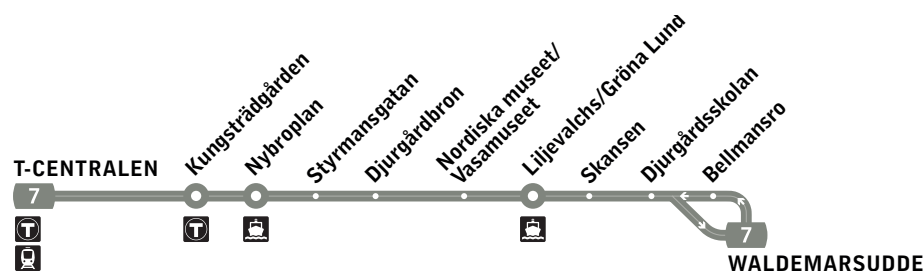

7

T-Centralen–Waldemarsudde

Spårväg city

- Byte till pendelbåt.
- Byte till annan spårtrafik.
- Byte till tunnelbana.

Måndag-torsdag

Alla hållplatser visas ovan

T-Centralen	05.36	05.56	06.16	06.36	06.56	07.08	07.15	07.23	07.30	07.38	07.45	07.53	08.00	08.08	08.15	08.23	08.30	08.38	08.45	08.53	09.00	09.08	09.15	09.23
Kungsträdgården	05.39	05.59	06.19	06.39	06.59	07.11	07.18	07.26	07.33	07.41	07.48	07.56	08.03	08.11	08.18	08.26	08.33	08.41	08.48	08.56	09.03	09.11	09.18	09.26
Nybroplan	05.40	06.00	06.20	06.40	07.00	07.12	07.19	07.27	07.34	07.42	07.49	07.57	08.04	08.12	08.19	08.27	08.34	08.42	08.49	08.57	09.05	09.13	09.20	09.28
Styrmansgatan	05.42	06.02	06.22	06.42	07.02	07.14	07.21	07.29	07.36	07.44	07.51	07.59	08.06	08.14	08.21	08.29	08.36	08.44	08.51	08.59	09.07	09.15	09.22	09.30
Djurgårdsbron	05.43	06.03	06.23	06.43	07.03	07.15	07.22	07.30	07.37	07.45	07.52	08.00	08.07	08.15	08.22	08.30	08.37	08.45	08.52	09.00	09.08	09.16	09.23	09.31
Nordiska museet/Vasamuseet	05.45	06.05	06.25	06.45	07.05	07.17	07.24	07.32	07.39	07.47	07.54	08.02	08.09	08.17	08.24	08.32	08.39	08.47	08.54	09.02	09.10	09.18	09.25	09.33
Liljevalchs/Gröna Lund	05.47	06.07	06.27	06.47	07.07	07.19	07.26	07.34	07.41	07.49	07.57	08.04	08.12	08.19	08.27	08.34	08.42	08.49	08.57	09.04	09.13	09.20	09.28	09.35
Skansen	05.48	06.08	06.28	06.48	07.08	07.20	07.27	07.35	07.42	07.50	07.58	08.05	08.13	08.20	08.28	08.35	08.43	08.50	08.58	09.05	09.14	09.21	09.29	09.36
Djurgårdsskolan	05.49	06.09	06.29	06.49	07.09	07.21	07.28	07.36	07.43	07.51	07.59	08.06	08.14	08.21	08.29	08.36	08.44	08.51	08.59	09.06	09.15	09.22	09.30	09.37
Waldemarsudde	05.50	06.10	06.30	06.50	07.11	07.24	07.31	07.39	07.46	07.54	08.02	08.09	08.17	08.24	08.32	08.39	08.47	08.54	09.02	09.09	09.18	09.25	09.33	09.40