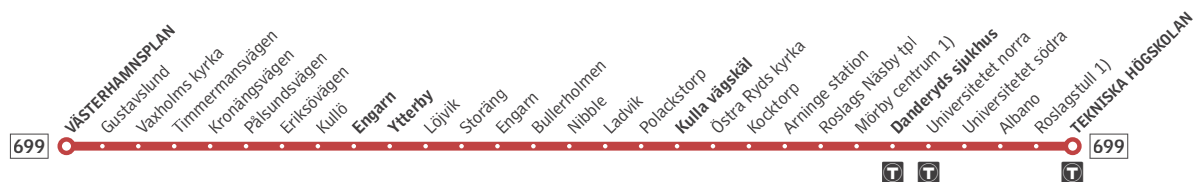

699

Vaxholm–Stockholm

Buss

Förklaring

Alla hållplatser för buss 699 mot Tekniska högskolan finns ovan.
Hållplatsnamn i fet stil förekommer i tidtabellen nedan.

Byte till tunnelbana

Förklaring till anmärkningar

1) Stannar endast för avstigning.

Natt mot måndag–fredag

Alla hållplatser visas ovan

Västerhamnsplan	01.17
Engarn	01.22
Ytterby	01.26
Kulla vägsäl	01.37
Danderyds sjukhus	01.54
Tekniska högskolan	02.06

Natt mot lördag, söndag och helgdag

Alla hållplatser visas ovan

Västerhamnsplan	01.08	02.18	03.18
Engarn	01.13	02.23	03.23
Ytterby	01.17	02.27	03.27
Kulla vägsäl	01.28	02.38	03.38
Danderyds sjukhus	01.45	02.55	03.55
Tekniska högskolan	01.57	03.07	04.07