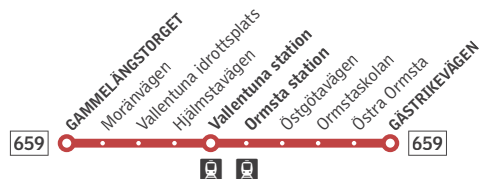

**659**

Kristineberg–Östra Ormsta

**Buss****Förklaring**

Alla hållplatser för buss 659 mot Gästrikevägen finns till vänster.

Hållplatsnamn i fet stil förekommer i tidtabellen nedan.

Byte till/från Roslagsbanan

Måndag–fredag

Alla hållplatser visas ovan

Gammelängstorget	05.49	06.29	07.13	07.57	08.49	09.29	10.19	11.19	12.19	13.19	14.19	15.01	15.43	16.28	17.13	17.59	18.44	19.29	20.15
Vallentuna station	05.56	06.36	07.20	08.05	08.56	09.36	10.26	11.26	12.26	13.26	14.26	15.09	15.51	16.36	17.21	18.06	18.51	19.36	20.22
Örmsta station	05.59	06.39	07.23	08.08	08.59	09.39	10.29	11.29	12.29	13.29	14.29	15.12	15.54	16.39	17.24	18.09	18.54	19.39	20.25
Gästrikevägen	06.08	06.48	07.32	08.17	09.08	09.48	10.38	11.38	12.38	13.38	14.38	15.21	16.03	16.48	17.33	18.18	19.03	19.48	20.34

659

Östra Ormsta–Kristineberg

Buss

Förklaring

Alla hållplatser för buss 659 mot Gammelängstorget finns till vänster.

Hållplatsnamn i fet stil förekommer i tidtabellen nedan.

Byte till/från Roslagsbanan

Måndag–fredag