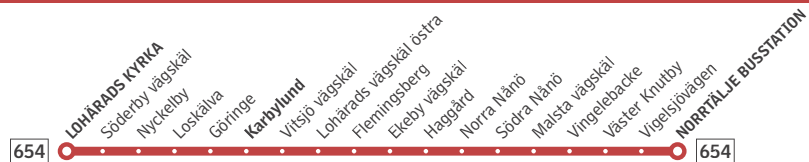

654

Lohärad–Norrtälje

Buss

Förklaring

Alla hållplatser för buss 654 mot Norrtälje busstation finns till vänster.

Hållplatsnamn i fet stil förekommer i tidtabellen nedan.

Måndag–fredag

Alla hållplatser visas ovan

Lohärads kyrka	07.25	08.22	15.07	16.36	17.36	18.32
Karbylund	07.30	08.27	15.12	16.41	17.41	18.37
Norrtälje busstation	07.46	08.43	15.28	16.57	17.57	18.53

Lördag, söndag och helgdag

Alla hållplatser visas ovan

Lohärads kyrka	10.49	15.51
Karbylund	10.55	15.57
Norrtälje busstation	11.10	16.12