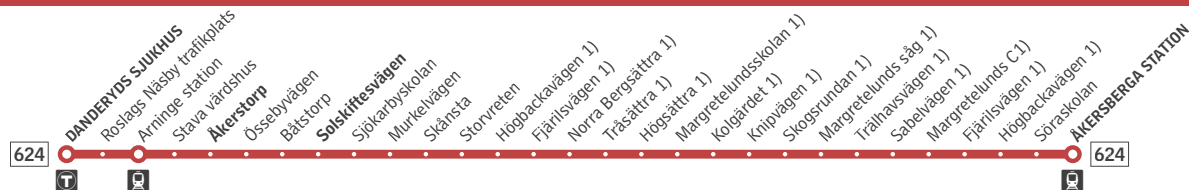

**624**

Danderyds sjukhus–Åkersberga station

**Buss****Förklaring**

Alla hållplatser för buss 624 mot Åkersberga station finns ovan.

Hållplatsnamn i fet stil förekommer i tidtabellen nedan.

Byte från tunnelbana

Byte till/från Roslagsbanan

Förklaring till anmärkningar

1) Trafikeras endast av vissa turer.

b Trafikeras inte 6 juli–7 augusti.

c Går via Tråsättra.

Måndag–fredag

Alla hållplatser visas ovan

Danderyds sjukhus	15.04	15.24b	15.44	16.02b	16.14	16.27b	16.44	16.57b	17.14	17.27b	17.44	17.57b	18.14	18.44c
Åkerstorp	15.30	15.50b	16.10	16.30b	16.42	16.55b	17.12	17.23b	17.40	17.52b	18.09	18.21b	18.38	19.08c
Solskiftesvägen	15.34	15.54b	16.14	16.34b	16.46	16.59b	17.16	17.27b	17.44	17.56b	18.13	18.25b	18.42	19.12c
Åkersberga station	15.47	16.07b	16.27	16.47b	16.59	17.12b	17.29	17.40b	17.56	18.08b	18.25	18.37b	18.53	19.35

Lördag, söndag och helgdag

Ingen trafik

624

Åkersberga station–Danderyds sjukhus

Buss

Förklaring

Alla hållplatser för buss 624 mot Danderyds sjukhus finns ovan.

Hållplatsnamn i fet stil förekommer i tidtabellen nedan.

Måndag–fredag

Alla hållplatser visas ovan

Åkersberga station	04.10c	05:02	05:31	06:00	06:14b	06:30	06:43b	06:58	07:07b	07:18b	07:27	07:42b	07:58	08:31
Solskiftesvägen	04.28	05:10	05:39	06:09	06:23b	06:39	06:52b	07:07	07:16b	07:27b	07:36	07:51b	08:07	08:40
Åkerstorp	04.32	05:14	05:43	06:13	06:27b	06:43	06:57b	07:12	07:21b	07:32b	07:41	07:56b	08:12	08:44
Danderyds sjukhus	04.57	05:40	06:10	06:40	06:54b	07:10	07:24b	07:40	07:49b	08:00b	08:09	08:24b	08:40	09:10