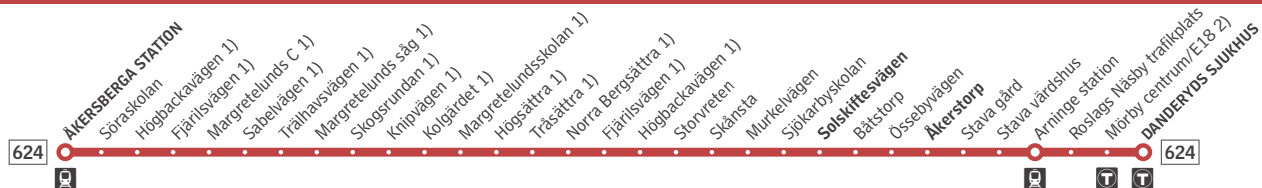

Byte till/från Roslagsbanan

Förklaring till anmärkningar

1) Trafikeras endast av vissa turer.

b Trafikeras inte 6 juli–7 augusti.

c Går via Tråsättra.

Måndag–fredag

Alla hållplatser visas ovan

Danderyds sjukhus	15.04	15.24b	15.44	16.02b	16.14	16.27b	16.44	16.57b	17.14	17.27b	17.44	17.57b	18.14	18.44c
Åkerstorp	15.30	15.50b	16.10	16.30b	16.42	16.55b	17.12	17.23b	17.40	17.52b	18.09	18.21b	18.38	19.08c
Solskiftesvägen	15.34	15.54b	16.14	16.34b	16.46	16.59b	17.16	17.27b	17.44	17.56b	18.13	18.25b	18.42	19.12c
Åkersberga station	15.47	16.07b	16.27	16.47b	16.59	17.12b	17.29	17.40b	17.56	18.08b	18.25	18.37b	18.53	19.35

Lördag, söndag och helgdag

Ingen trafik

624

Åkersberga station–Danderyds sjukhus

Buss

Förklaring

Alla hållplatser för buss 624 mot Danderyds sjukhus finns ovan.

Hållplatsnamn i fet stil förekommer i tidtabellen nedan.

Byte till/från Roslagsbanan

Byte till tunnelbana

Förklaring till anmärkningar

- 1) Trafikeras endast av vissa turer.
- 2) Stannar endast för avstigning.
- b Trafikeras inte 6 juli–7 augusti.
- c Går via Träsåtta.

Måndag–fredag

Alla hållplatser visas ovan

Åkersberga station	04.10c	05:02	05:31	06:00	06:14b	06:30	06:43b	06:58	07:07b	07:18b	07:27	07:42b	07:58	08:31
Solskiftesvägen	04.28	05:10	05:39	06:09	06:23b	06:39	06:52b	07:07	07:16b	07:27b	07:36	07:51b	08:07	08:40
Åkerstorp	04.32	05:14	05:43	06:13	06:27b	06:43	06:57b	07:12	07:21b	07:32b	07:41	07:56b	08:12	08:44
Danderyds sjukhus	04.57	05:40	06:10	06:40	06:54b	07:10	07:24b	07:40	07:49b	08:00b	08:09	08:24b	08:40	09:10