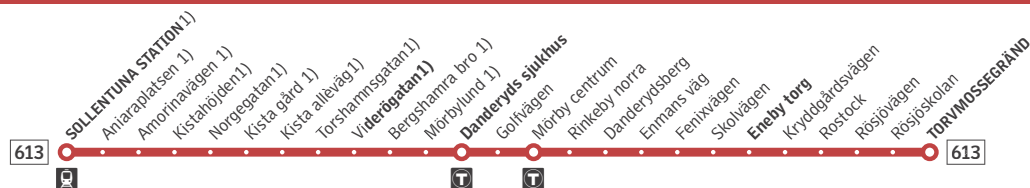

**613**

(Sollentuna station-) Danderyds sjukhus-Skarpäng

**Buss****Förklaring**

Alla hållplatser för buss 613 mot Torvmossegränd finns ovan.

Hållplatsnamn i fet stil förekommer i tidtabellen nedan.

Byte till/från pendeltåg

Byte till/från tunnelbana

Förklaring till anmärkningar

1) Trafikeras endast av vissa turer.

b Trafikeras inte 6 juli–7 augusti.

Måndag–fredag

Alla hållplatser visas ovan

Sollentuna station	06.50b	07.35b	08.05b	08.35b			15.56b	16.26b	16.56b	17.26b	17.57b					
Viderögatan	07.05b	07.50b	08.20b	08.50b			16.11b	16.41b	17.11b	17.41b	18.12b					
Danderyds sjukhus	07.20b	08.05b	08.35b	09.05b	15.42b	16.14	16.27b	16.44	16.57b	17.14	17.27b	17.44	17.57b	18.14	18.27b	18.48b
Eneby torg					15.55b	16.27	16.40b	16.57	17.10b	17.27	17.40b	17.57	18.10b	18.27	18.40b	19.00b
Torvmossegränd					16.05b	16.37	16.50b	17.07	17.20b	17.37	17.50b	18.07	18.20b	18.36	18.49b	19.09b

Lördag, söndag och helgdag

Ingen trafik

613

Skarpäng–Danderyds sjukhus (–Sollentuna station)

Buss

Förklaring

Alla hållplatser för buss 613 mot Sollentuna station finns ovan.

Hållplatsnamn i fet stil förekommer i tidtabellen nedan.