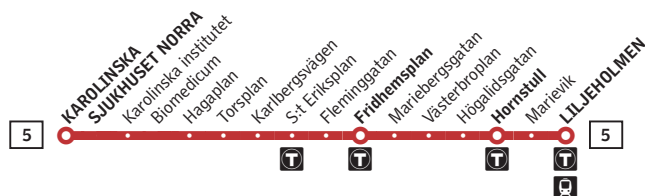

5

Karolinska sjukhuset–Liljeholmen

Buss

Förklaring

Alla hållplatser för linje 5 mot Liljeholmen finns till vänster. Hållplatsnamn i fet stil förekommer i tidtabellen nedan.

- Byte till tunnelbana
- Byte till spårvagn

Avvikande trafik

Avvikande tider kan förekomma. Sök din resa i SL-appen eller på sl.se.

Måndag–fredag

Alla hållplatser visas ovan

Karolinska sjukhuset norra	05.26	05.41	05.56	06.11	06.26	06.38	06.54	07.04	07.14	07.24	07.34	07.44	07.54	08.04	08.14	08.24	08.34	08.44	08.54	09.04	09.14	09.24	09.34	09.44
Fridhemsplan	05.37	05.52	06.07	06.22	06.37	06.49	07.06	07.16	07.27	07.37	07.47	07.58	08.09	08.19	08.29	08.39	08.49	08.59	09.09	09.19	09.28	09.38	09.48	09.57
Hornstull	05.43	05.58	06.13	06.28	06.44	06.56	07.14	07.24	07.35	07.45	07.55	08.06	08.17	08.27	08.37	08.47	08.57	09.07	09.16	09.26	09.35	09.45	09.55	10.04
Liljeholmen	05.48	06.03	06.18	06.33	06.49	07.02	07.20	07.30	07.42	07.52	08.02	08.13	08.24	08.34	08.44	08.54	09.04	09.14	09.23	09.33	09.42	09.52	10.02	10.11

5

Liljeholmen–Karolinska sjukhuset

Buss

Förklaring

Alla hållplatser för linje 5 mot Karolinska sjukhuset norra finns till vänster. Hållplatsnamn i fet stil förekommer i tidtabellen nedan.

- Byte till tunnelbana
- Byte till spårvagn