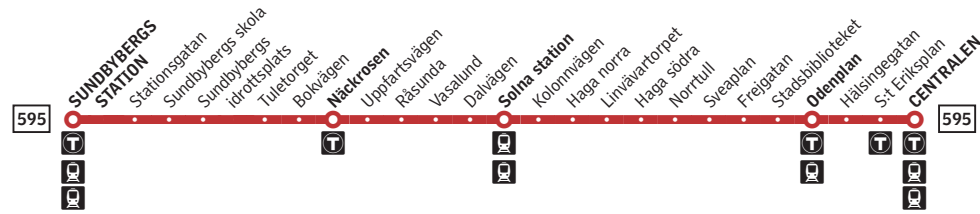

595

Sundbyberg–Stockholm C

Buss

Förklaring

Alla hållplatser för linje 595 mot

Centralen finns till vänster.

Hållplatsnamn i fet stil förekommer i tidtabellen nedan.

- Byte till tunnelbana
- Byte till pendeltåg
- Byte till spårvagn

Avvikande trafik

Avvikande tider kan förekomma. Sök din resa i SL-appen eller på sl.se.

Midsommarafton körs som lördag.

Natt mot måndag–fredag

Alla hållplatser visas ovan

Sundbybergs station	00.30	01.00	01.30	02.04	02.34	03.04	04.05
Näckrosen	00.36	01.06	01.36	02.10	02.40	03.10	04.11
Solna station	00.40	01.10	01.40	02.14	02.44	03.14	04.16
Odenplan	00.48	01.18	01.48	02.22	02.52	03.22	04.24
Centralen	01.00	01.30	02.00	02.34	03.03	03.34	04.36