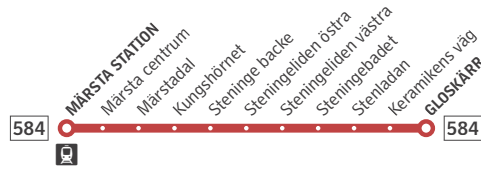

# Märsta station–Steninge slottsby

**Buss****Förklaring**

Alla hållplatser för buss 584 mot Gloskärr finns till vänster.

Hållplatsnamn i fet stil förekommer i tidtabellen nedan.

Byte från pendeltåg

**Anslutande trafik**

Tidtabellen är anpassad till pendeltåg från Stockholm vid Märsta station.

**Måndag–fredag 22 juni–3 juli samt 10–14 augusti**

Alla hållplatser visas ovan

|                       |       |       |       |       |       |       |       |       |       |       |       |       |       |       |       |       |       |       |       |       |       |       |       |       |       |
|-----------------------|-------|-------|-------|-------|-------|-------|-------|-------|-------|-------|-------|-------|-------|-------|-------|-------|-------|-------|-------|-------|-------|-------|-------|-------|-------|
| <b>Märsta station</b> | 06.10 | 06.42 | 06.57 | 07.13 | 07.28 | 07.43 | 08.43 | 09.43 | 10.43 | 11.43 | 12.43 | 13.43 | 14.13 | 14.43 | 15.13 | 15.43 | 16.13 | 16.43 | 17.13 | 17.43 | 18.43 | 19.43 | 20.45 | 22.08 | 23.08 |
| <b>Gloskärr</b>       | 06.24 | 06.57 | 07.12 | 07.28 | 07.43 | 07.58 | 08.58 | 09.58 | 10.59 | 12.00 | 13.00 | 14.01 | 14.31 | 15.01 | 15.31 | 16.01 | 16.31 | 17.01 | 17.31 | 18.00 | 19.00 | 19.59 | 21.01 | 22.24 | 23.23 |