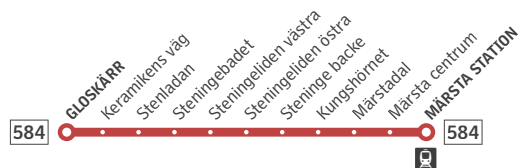

584

Steninge slottsby–Märsta station

Buss

Förklaring

Alla hållplatser för buss 584 mot Märsta station finns till vänster.

Hållplatsnamn i fet stil förekommer i tidtabellen nedan.

Byte till pendeltåg

Anslutande trafik

Tidtabellen är anpassad till pendeltåg mot Stockholm vid Märsta station.

Måndag–fredag 22 juni–3 juli samt 10–14 augusti

Alla hållplatser visas ovan

Gloskärr	05.29	05.59	06.29	06.59	07.14	07.29	07.44	08.01	09.01	10.01	11.01	12.01	13.00	14.01	14.31	15.01	15.31	16.01	16.31	17.01	17.31	18.01	19.01	20.01	21.05
Märsta station	05.47	06.17	06.47	07.17	07.32	07.47	08.02	08.17	09.17	10.17	11.17	12.17	13.17	14.18	14.49	15.19	15.49	16.19	16.49	17.19	17.47	18.17	19.17	20.17	21.20

Gloskärr	22.35	23.38

Märsta station	22.50	23.50

Måndag–fredag 6 juli–7 augusti

Alla hållplatser visas ovan

Gloskärr	05.32	06.02	06.32	07.02	07.32	08.04	09.04	10.04	11.04	12.04	13.03	14.03	14.32	15.02	15.32	16.02	16.32	17.02	17.34	18.04	19.04	20.04	21.05	22.35	23.38
Märsta station	05.50	06.20	06.50	07.20	07.50	08.20	09.20	10.20	11.20	12.20	13.20	14.20	14.50	15.20	15.50	16.20	16.50	17.20	17.50	18.20	19.20	20.20	21.20	22.50	23.50

Lördag, söndag och helgdag

Alla hållplatser visas ovan

Gloskärr	06.34	07.34	08.34	09.34	10.34	11.34	12.34	13.34	14.34	15.34	16.34	17.34	18.34	19.34	20.34	21.34	22.34	23.34
Märsta station	06.51	07.51	08.51	09.51	10.51	11.51	12.51	13.51	14.51	15.51	16.51	17.51	18.51	19.51	20.51	21.51	22.51	23.51