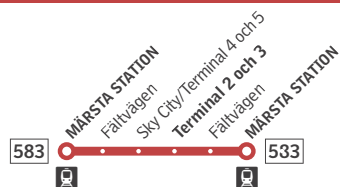

**583**

Märsta station–Arlanda–Märsta station

**Buss****Förklaring**

Alla hållplatser för buss 583 mot Märsta station finns ovan.
Hållplatsnamn i fet stil förekommer i tidtabellen nedan.

Byte till/från pendeltåg

Förklaring till anmärkningar

c Trafikeras endast lördag och dag före helgdag.

Anslutande trafik

Tidtabellen är anpassad till pendeltåg till och från Stockholm vid Märsta station.

Måndag–fredag 22 juni–3 juli samt 10–14 augusti

Alla hållplatser visas ovan

Märsta station	04.43	05.37	05.52	06.07	06.22	06.37	06.47	07.02	07.17	07.32	07.47	08.02	08.17	08.32	08.47	09.02	09.17	09.32	09.47	10.02	10.17	10.32	10.47	11.02	11.17
Terminal 2 och 3	04.57	05.51	06.06	06.21	06.36	06.51	07.01	07.16	07.31	07.46	08.01	08.20	08.33	08.46	09.01	09.16	09.31	09.46	10.01	10.16	10.31	10.46	11.01	11.16	11.31
Märsta station	05.09	06.03	06.18	06.33	06.48	07.03	07.13	07.28	07.44	07.59	08.14	08.29	08.44	08.58	09.13	09.28	09.43	09.58	10.13	10.28	10.43	10.58	11.13	11.28	11.43